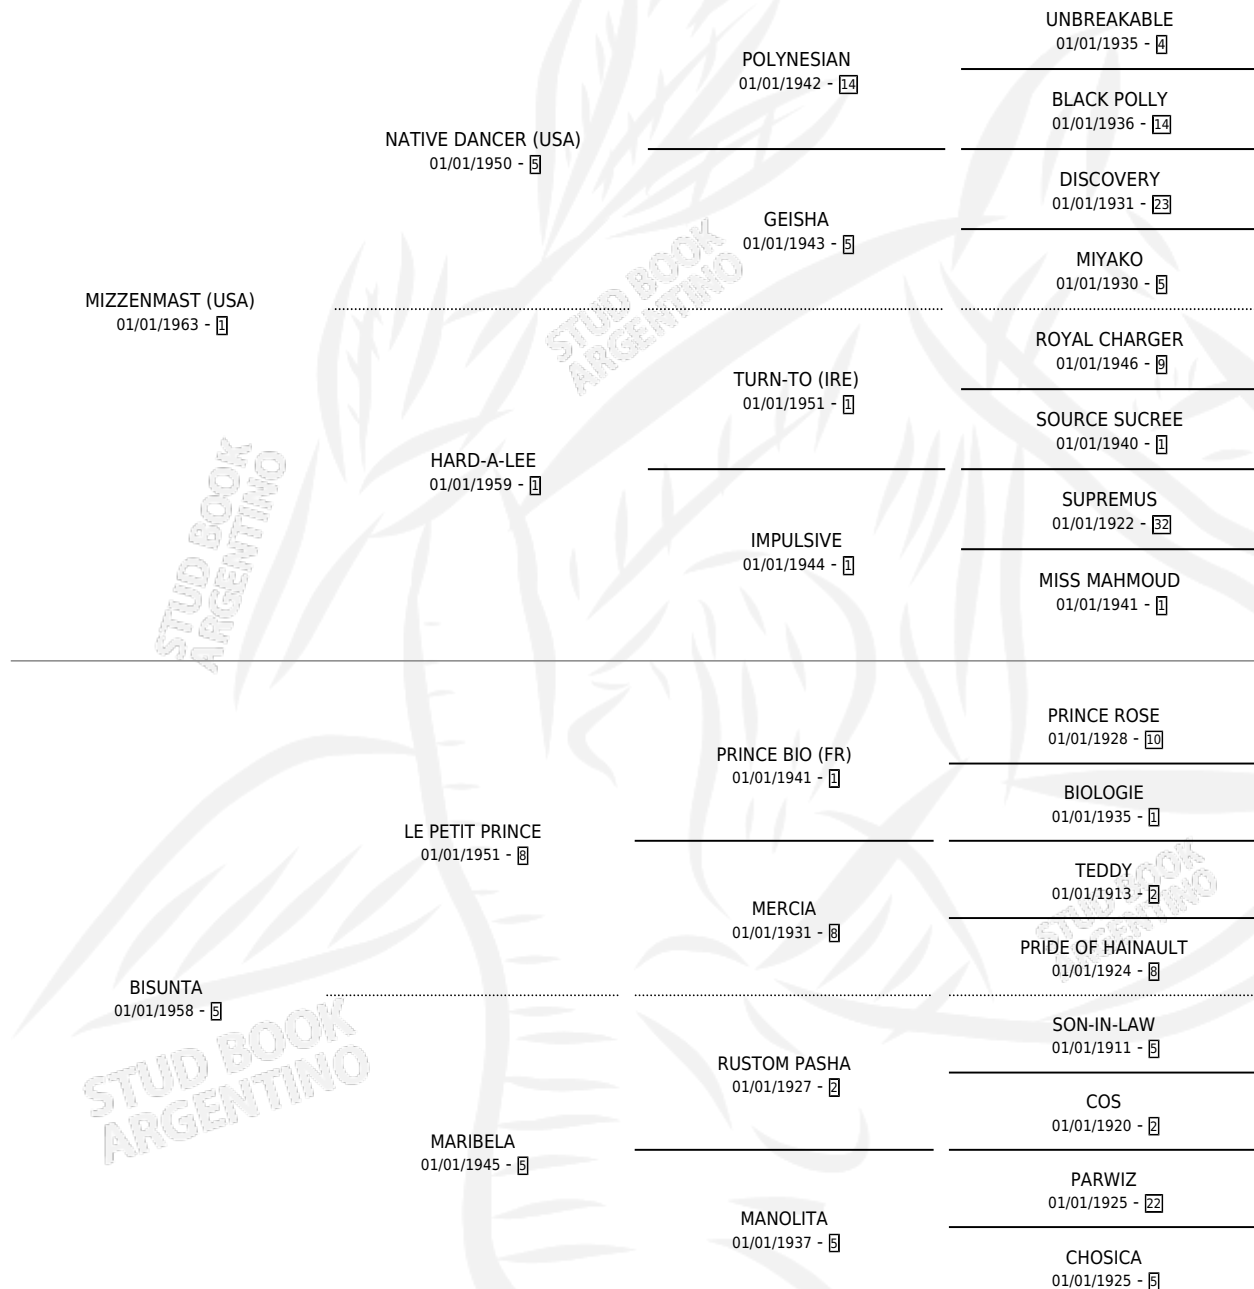

HIJO NOBLE

por **MIZZENMAST (USA)** y **BISUNTA** por **LE PETIT PRINCE**

Argentina · Macho · Alazan Tostado · SP · 01/01/1969
Familia 5-a · Volumen 27

ESTADO

TIPIFICACIÓN SANGUÍNEA	X
TIPIFICACIÓN POR ADN	X
PASAPORTE	X
IDENTIFICACIÓN POR MICROCHIP	X
REPRODUCTOR	✓

Lugar de nacimiento: Campo particular

Criador: Sin dato

~

HIJOS

	MACHOS	HEMBRAS
72 NACIERON	32	40
18 CORRIERON	9	9
17 GANARON	8	9

1	1	0
GANADORES CL	GANADORES GR	GANADORES G1

PEDIGREE

SERVICIOS PADRILLO