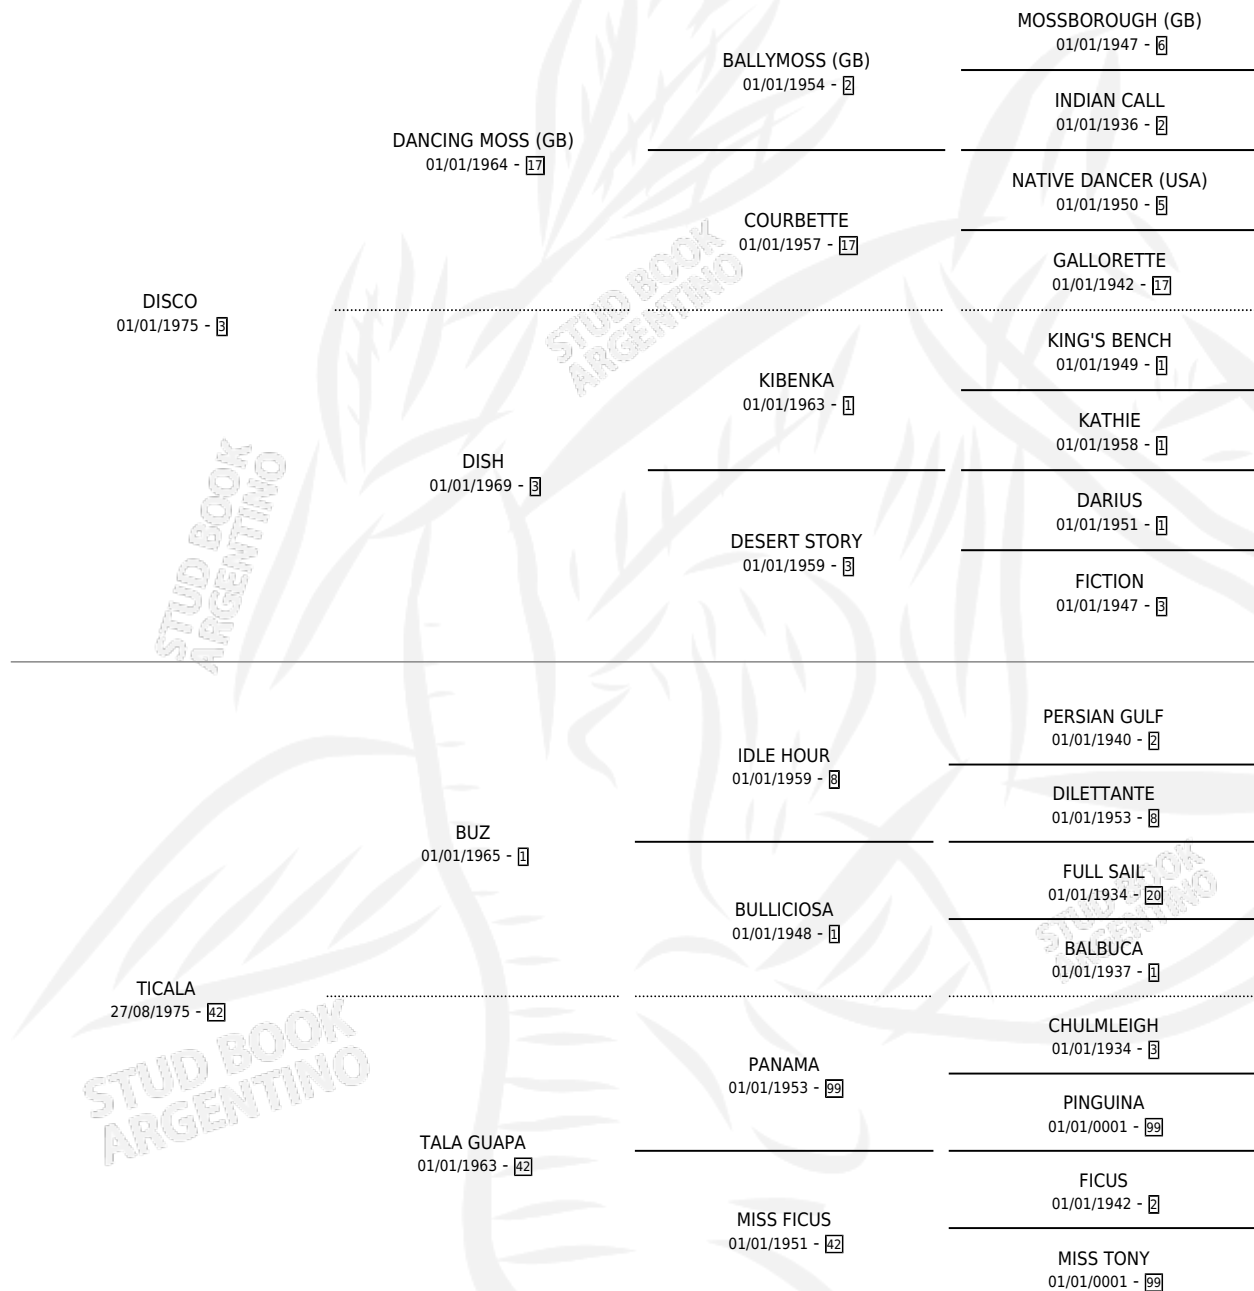

DIS TILO

por DISCO y TICALA por BUZ

Argentina · Macho · Tordillo · SP · 29/08/1987
Familia 42 · Volumen 33

ESTADO

TIPIFICACIÓN SANGUÍNEA	X
TIPIFICACIÓN POR ADN	X
PASAPORTE	X
IDENTIFICACIÓN POR MICROCHIP	X
REPRODUCTOR	X

Lugar de nacimiento: Aguaribay

Criador: Sin dato

PEDIGREE

DIS TILO

Datos oficiales del Stud Book Argentino

Documento generado el 07/05/2026

studbook.org.ar