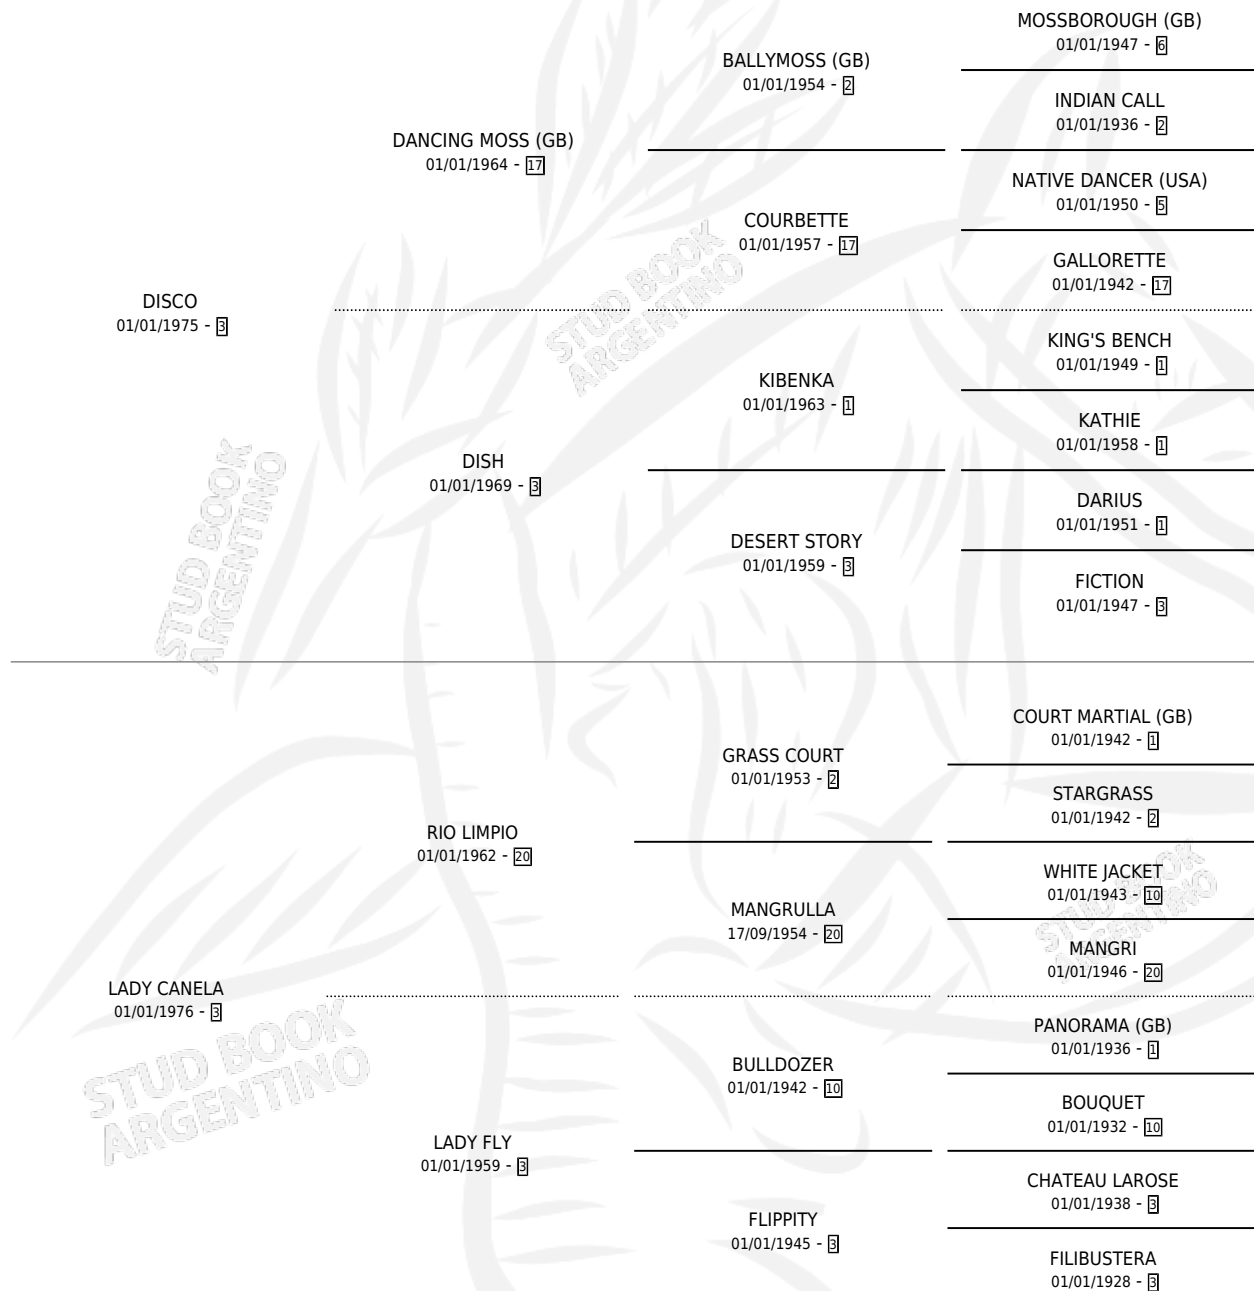

DIS LADA

por DISCO y LADY CANELA por RIO LIMPIO

Argentina · Hembra · Tordillo · SP · 10/09/1987
Familia 3-n · Volumen 33

ESTADO

TIPIFICACIÓN SANGUÍNEA	X
TIPIFICACIÓN POR ADN	X
PASAPORTE	X
IDENTIFICACIÓN POR MICROCHIP	X
REPRODUCTOR	X

Lugar de nacimiento: Aguaribay

Criador: Asociacion Cooperativa De Criadores De Caballos De Carrera

PEDIGREE

DIS LADA

Datos oficiales del Stud Book Argentino

Documento generado el 04/05/2026

studbook.org.ar