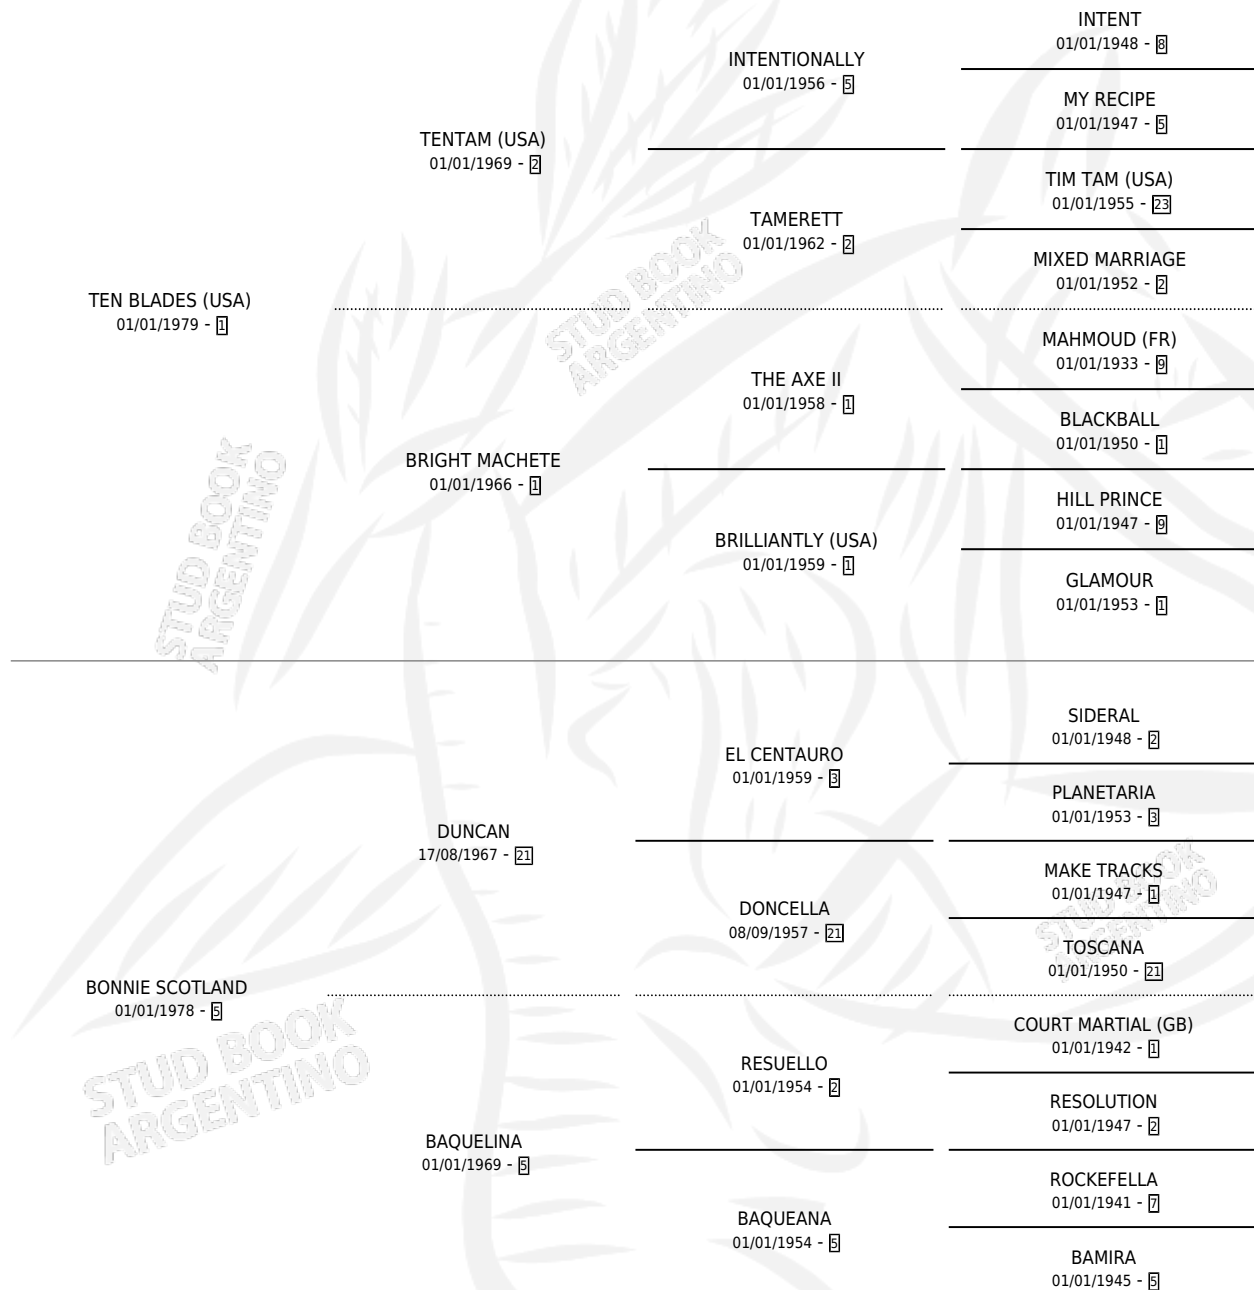

TEN SCOTCHS

por **TEN BLADES (USA)** y **BONNIE SCOTLAND** por
DUNCAN

Argentina · Macho · Zaino · SP · 02/10/1987
Familia 5-e · Volumen 33

ESTADO

TIPIFICACIÓN SANGUÍNEA	X
TIPIFICACIÓN POR ADN	X
PASAPORTE	X
IDENTIFICACIÓN POR MICROCHIP	X
REPRODUCTOR	X

Lugar de nacimiento: Cielo Raso

Criador: Sin dato

PEDIGREE

CAMPAÑA

Solo carreras oficiales de Argentina

POR EDAD

EDAD	CC	1°	2°	3°	4°	5°	NP	CLC	CLG	CLCG1	CLGG1	IMPORTE	GANANCIA / CC
3 AÑOS	5	1	1	0	0	1	2	0	0	0	0	\$0	\$0
4 AÑOS	6	1	0	1	0	1	3	0	0	0	0	\$0	\$0
5 AÑOS	4	0	0	0	0	0	4	0	0	0	0	\$0	\$0
6 AÑOS	16	0	2	0	2	0	12	0	0	0	0	\$1,008	\$63
TOTALES	31	2	3	1	2	2	21	0	0	0	0	\$1,008	\$33
%		6.5%	9.7%	3.2%	6.5%	6.5%	67.7%	0.0%	0.0%	0.0%	0.0%		