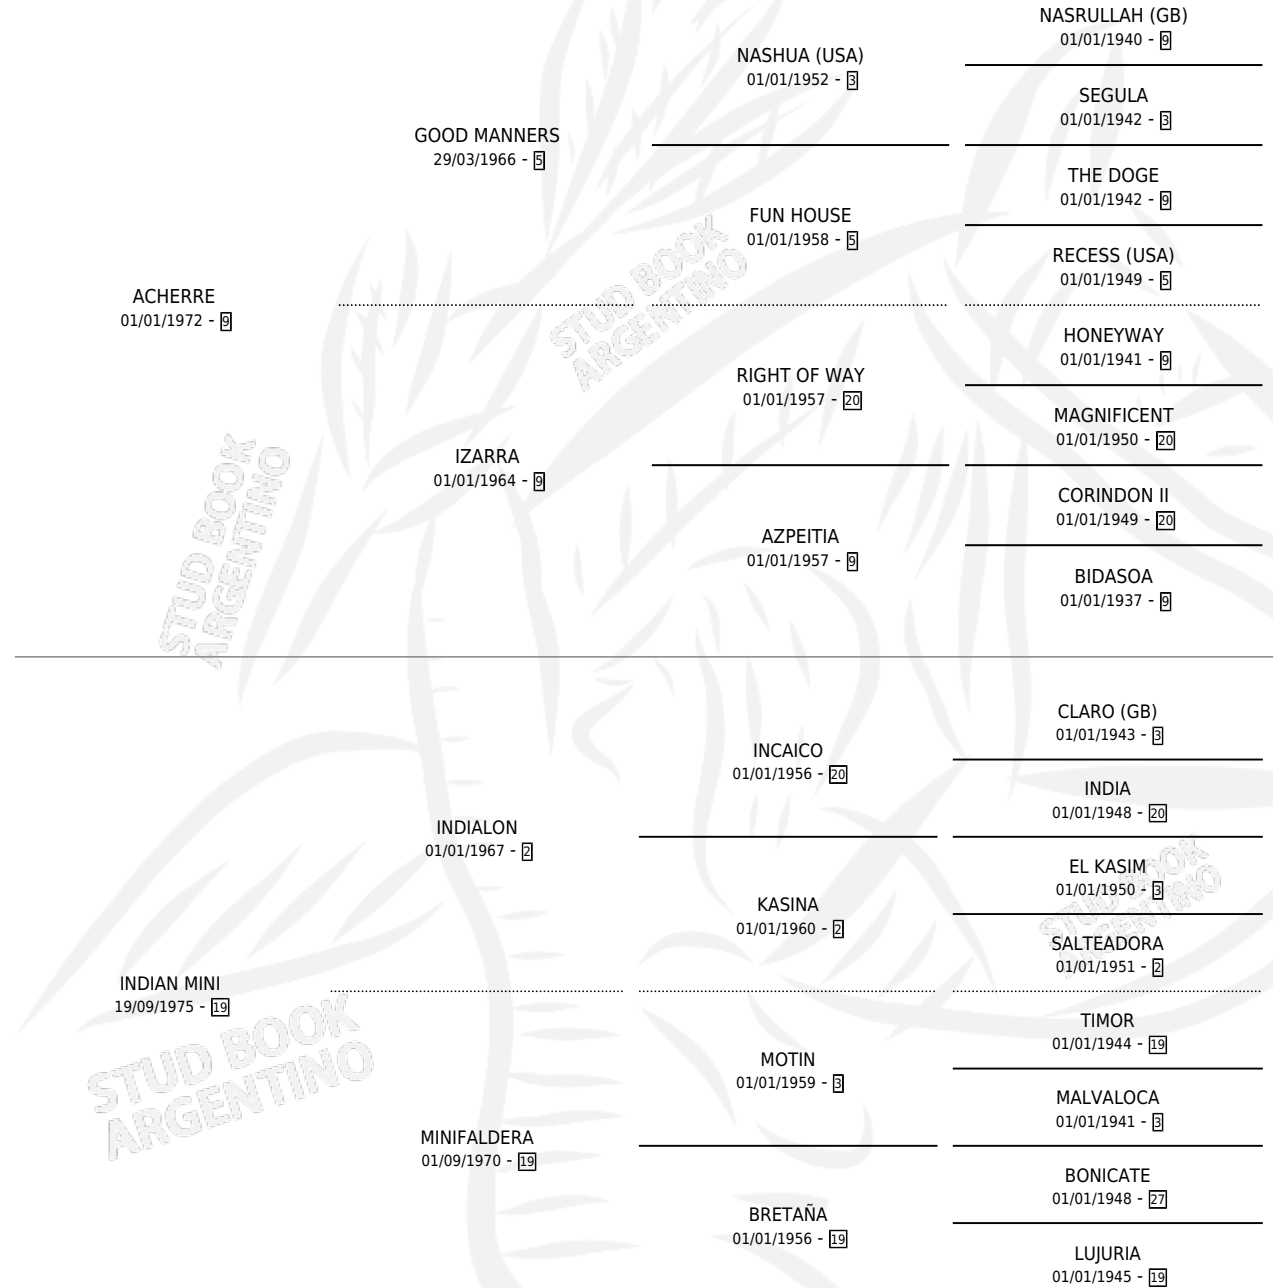

ACHE INDIO

por **ACHERRE** y **INDIAN MINI** por **INDIALON**

Argentina · Macho · Zaino · SP · 12/09/1987
Familia 19-c · Volumen 33

ESTADO

TIPIFICACIÓN SANGUÍNEA	X
TIPIFICACIÓN POR ADN	X
PASAPORTE	X
IDENTIFICACIÓN POR MICROCHIP	X
REPRODUCTOR	X

Lugar de nacimiento: El Rosillo

Criador: Sin dato

PEDIGREE

ACHE INDIO

Datos oficiales del Stud Book Argentino

Documento generado el 28/04/2026

studbook.org.ar