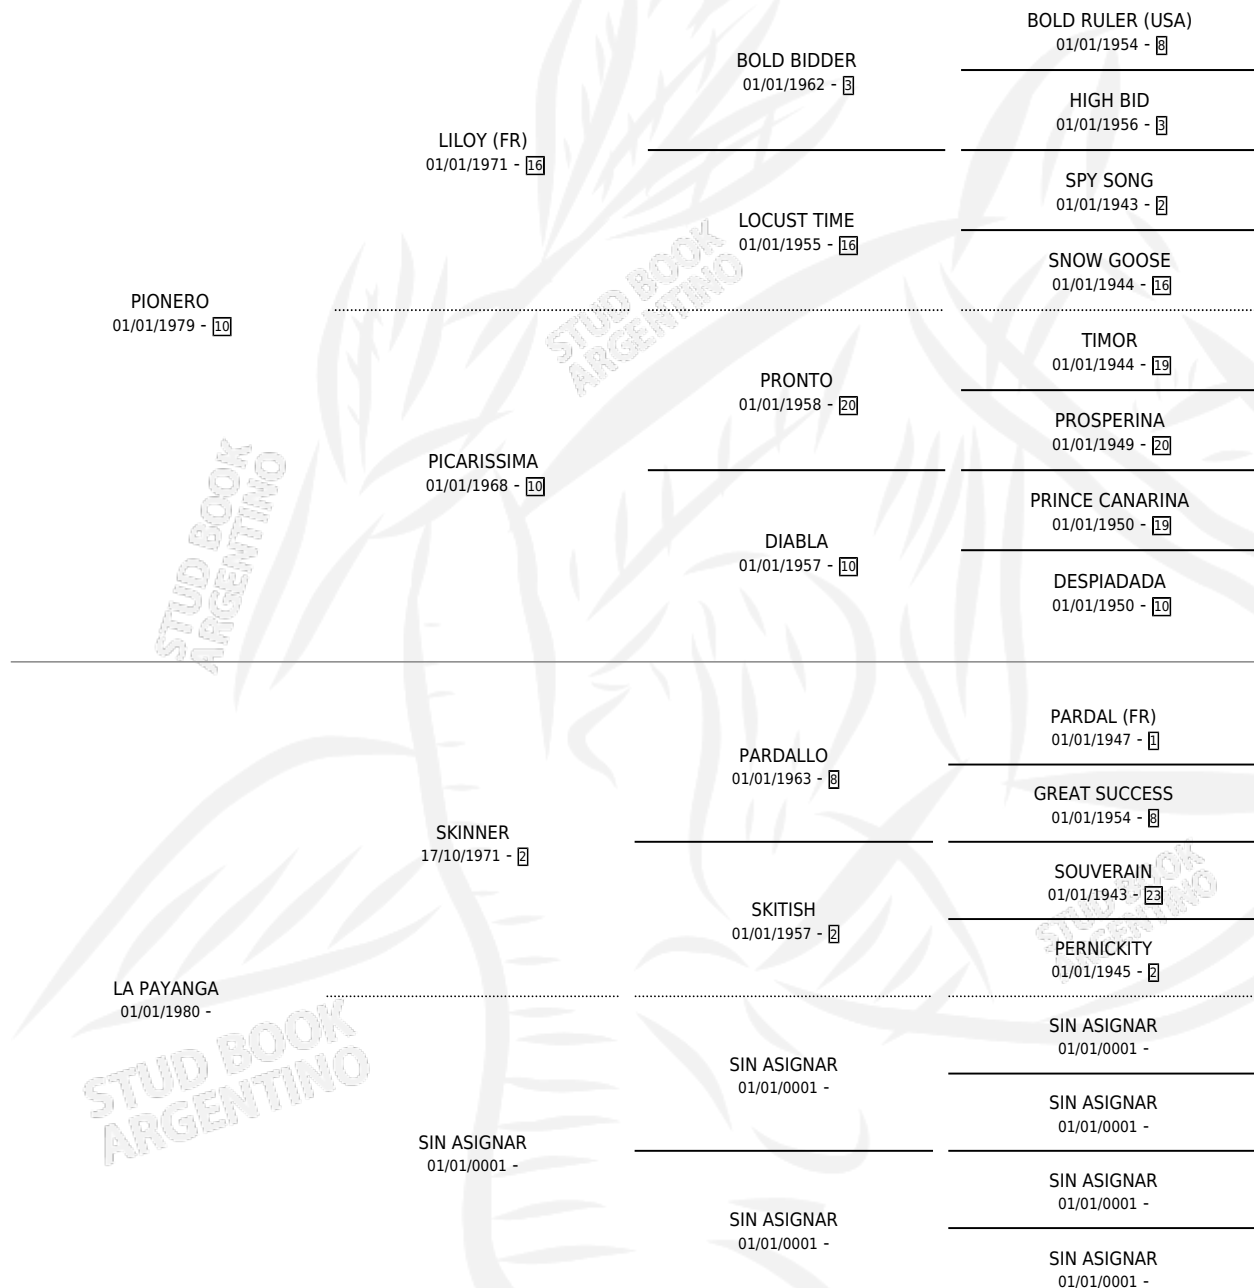

LA PANTOJA

por PIONERO y LA PAYANGA por SKINNER

Argentina · Hembra · Zaino · SP · 01/09/1987
Familia · Volumen 33

ESTADO

TIPIFICACIÓN SANGUÍNEA	X
TIPIFICACIÓN POR ADN	X
PASAPORTE	X
IDENTIFICACIÓN POR MICROCHIP	X
REPRODUCTOR	X

Lugar de nacimiento: El Chañar

Criador: Asociacion Cooperativa De Criadores De Caballos De Carrera

PEDIGREE

LA PANTOJA

Datos oficiales del Stud Book Argentino

Documento generado el 06/05/2026

studbook.org.ar