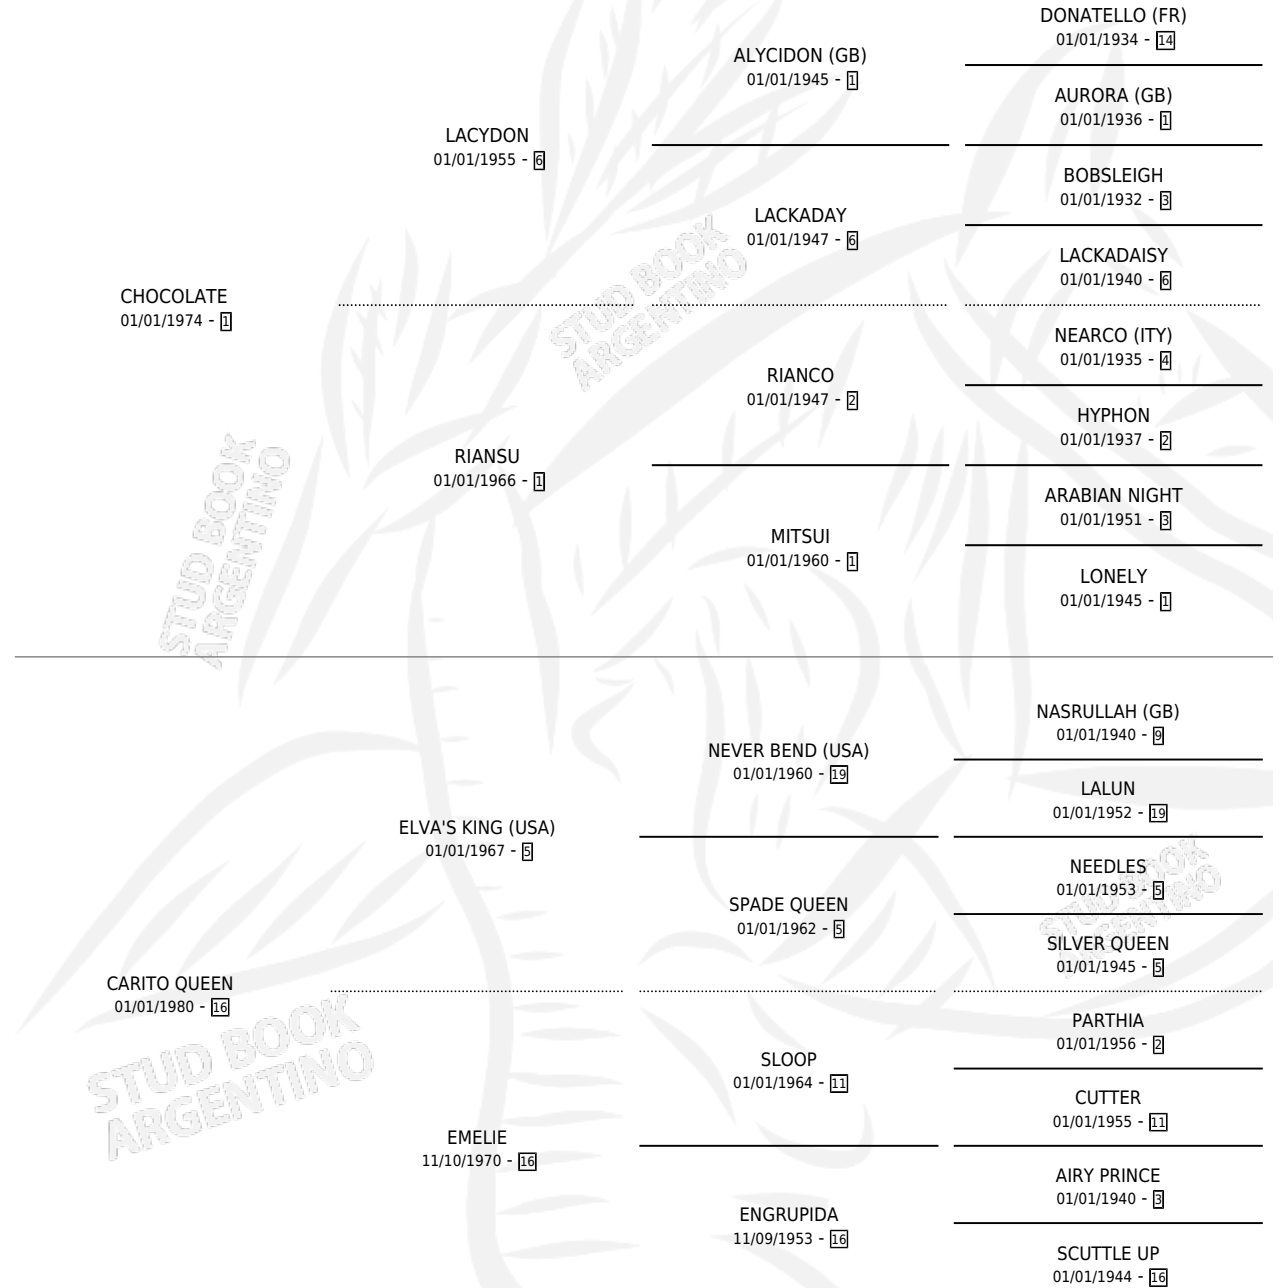

# QUEEN CHOCOLATE

por CHOCOLATE y CARITO QUEEN por ELVA'S KING (USA)

Argentina · Hembra · Alazan · SP · 12/09/1987  
Familia 16 · Volumen 33

## ESTADO

TIPIFICACIÓN SANGUÍNEA	✓
TIPIFICACIÓN POR ADN	X
PASAPORTE	X
IDENTIFICACIÓN POR MICROCHIP	X
REPRODUCTOR	✓

**Lugar de nacimiento:** El Tambolar

**Criador:** Sin dato

~

## PEDIGREE

S

mientos 4 / Efectividad 80.00%

PADRILLO	PRODUCTO	CRIADOR	1ER SERVICIO	ÚLTIMO SERVICIO
PRAISING (USA)	HUARPECA (H A, 20/09/1995)	SIN DATO	04/10/1994	22/10/1994
PRAISING (USA)	QUEEN PRAI (H A, 05/09/1994)	SIN DATO	06/10/1993	06/10/1993
PRAISING (USA)	HUACHULASQUEN (M A, 03/09/1993)	SIN DATO	03/10/1992	06/10/1992
EL SERRANO	∅		08/12/1991	08/12/1991
RULE BRITANNIA (USA)	CHOCOLATINERA (H Z, 24/10/1991)	SIN DATO	09/11/1990	01/12/1990