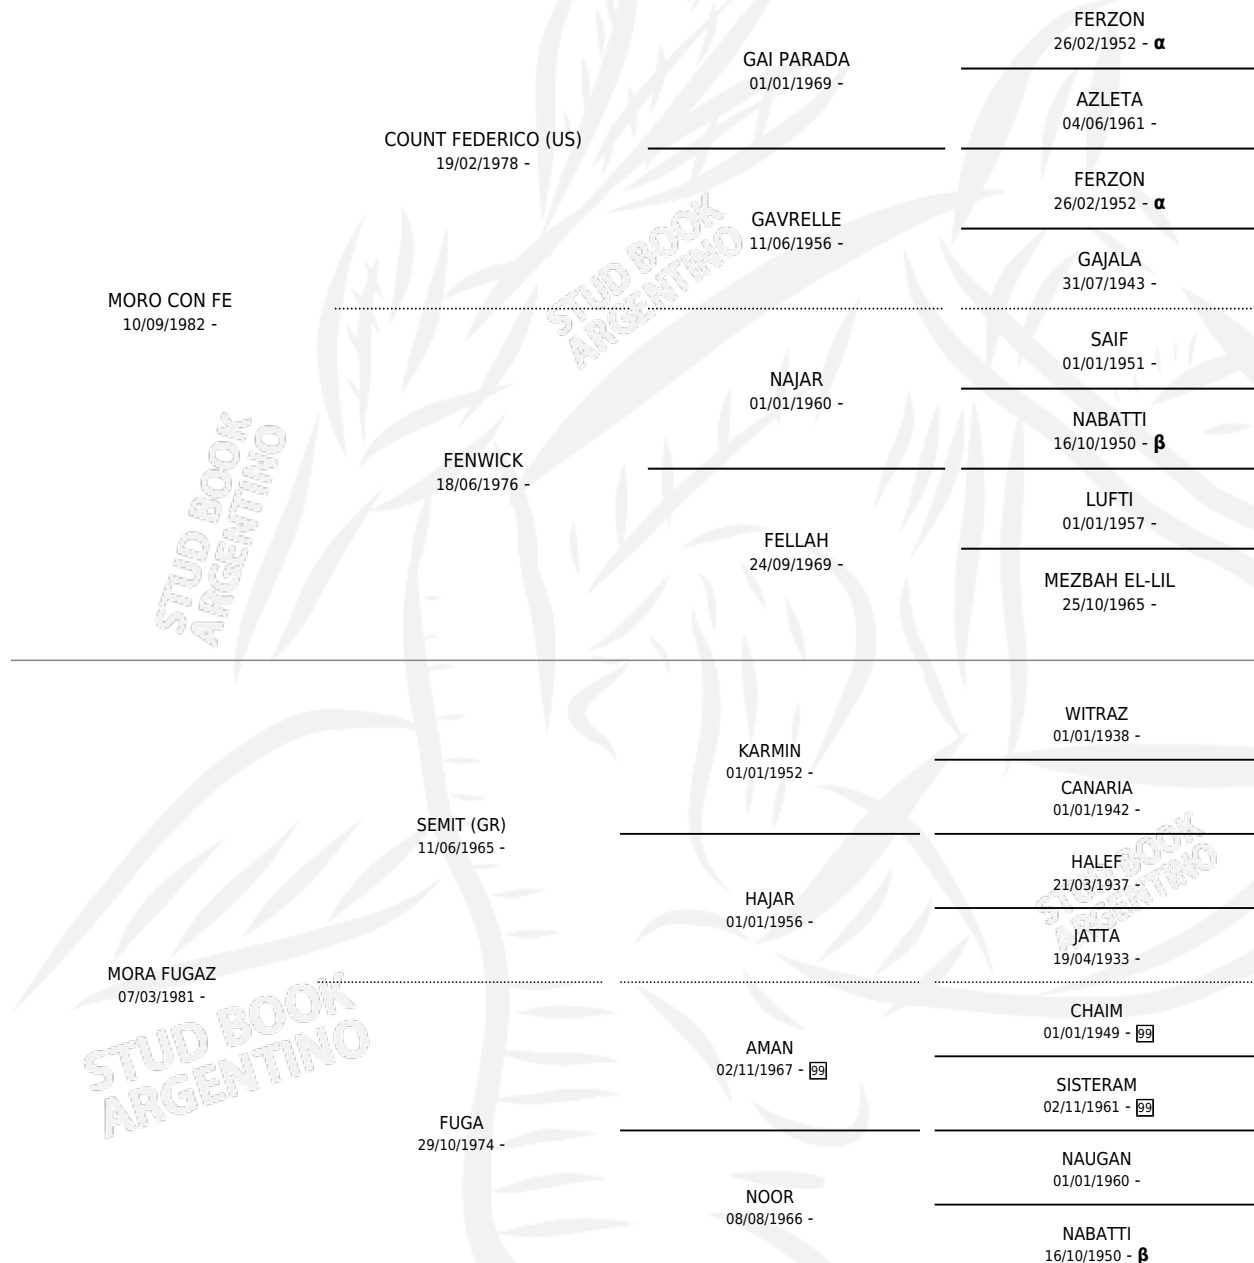

# MORO INFINITO

## PEDIGREE

por MORO CON FE y MORA FUGAZ por SEMIT (GR)

INBREEDING :  $\alpha, \beta$

Argentina · Macho · Tordillo · AP · 28/09/1987  
Familia · Volumen 33

### ESTADO

TIPIFICACIÓN SANGUÍNEA	✓
TIPIFICACIÓN POR ADN	X
PASAPORTE	X
IDENTIFICACIÓN POR MICROCHIP	X
REPRODUCTOR	✓

**Lugar de nacimiento:** San Andres Del Moro  
**Criador:** San Andres Del Moro

~

### HIJOS

	MACHOS	HEMBRAS
2 NACIERON	1	1
SIN ACTUACIONES		