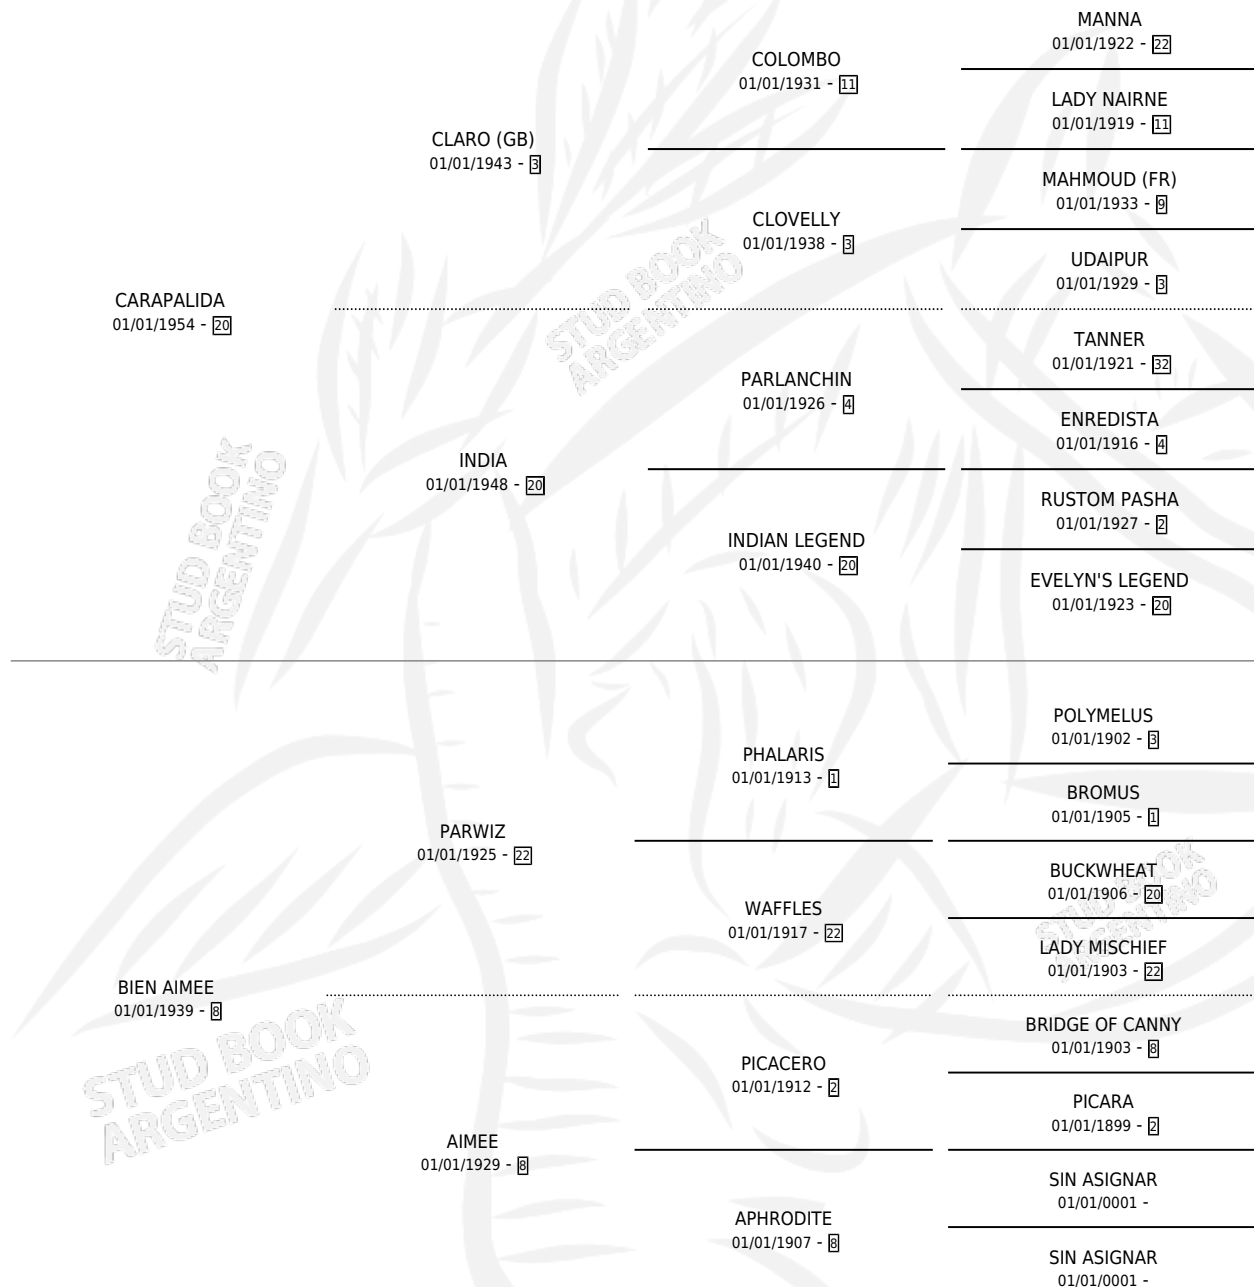

DOUCEUR

por **CARAPALIDA** y **BIEN AIMEE** por **PARWIZ**

Argentina · Hembra · Zaino Doradillo · SP · 12/09/1960
Familia 8-j · Volumen 24

ESTADO

TIPIFICACIÓN SANGUÍNEA	X
TIPIFICACIÓN POR ADN	X
PASAPORTE	X
IDENTIFICACIÓN POR MICROCHIP	X
REPRODUCTOR	✓

Lugar de nacimiento: Campo particular

Criador: Sin dato

~

HIJOS

	MACHOS	HEMBRAS
11 NACIERON	8	3
5 CORRIERON	4	1
5 GANARON	4	1

0	0	0
GANADORES CL	GANADORES GR	GANADORES G1

PEDIGREE