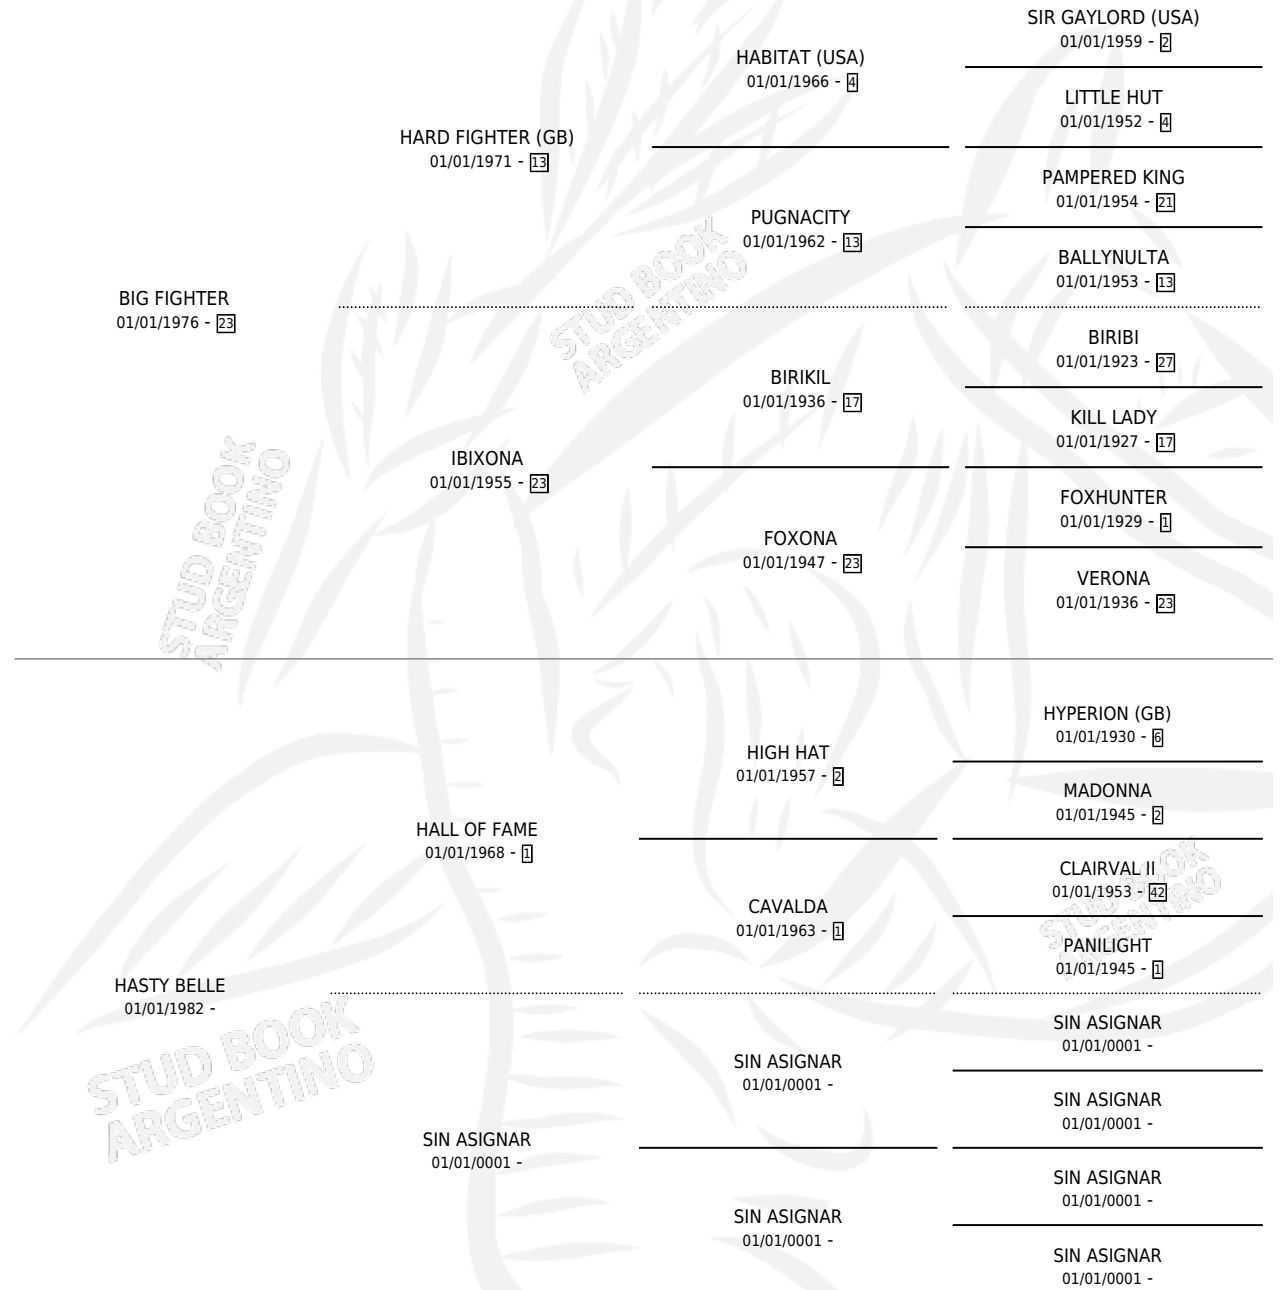

BIG BELLE

por **BIG FIGHTER** y **HASTY BELLE** por **HALL OF FAME**

Argentina · Hembra · Alazan Tostado · SP · 20/09/1987
Familia · Volumen 33

ESTADO

TIPIFICACIÓN SANGUÍNEA	X
TIPIFICACIÓN POR ADN	X
PASAPORTE	X
IDENTIFICACIÓN POR MICROCHIP	X
REPRODUCTOR	X

Lugar de nacimiento: Campo Del Cielo

Criador: Perez Arnaudo Juan Jose

PEDIGREE

BIG BELLE

Datos oficiales del Stud Book Argentino

Documento generado el 09/05/2026

studbook.org.ar