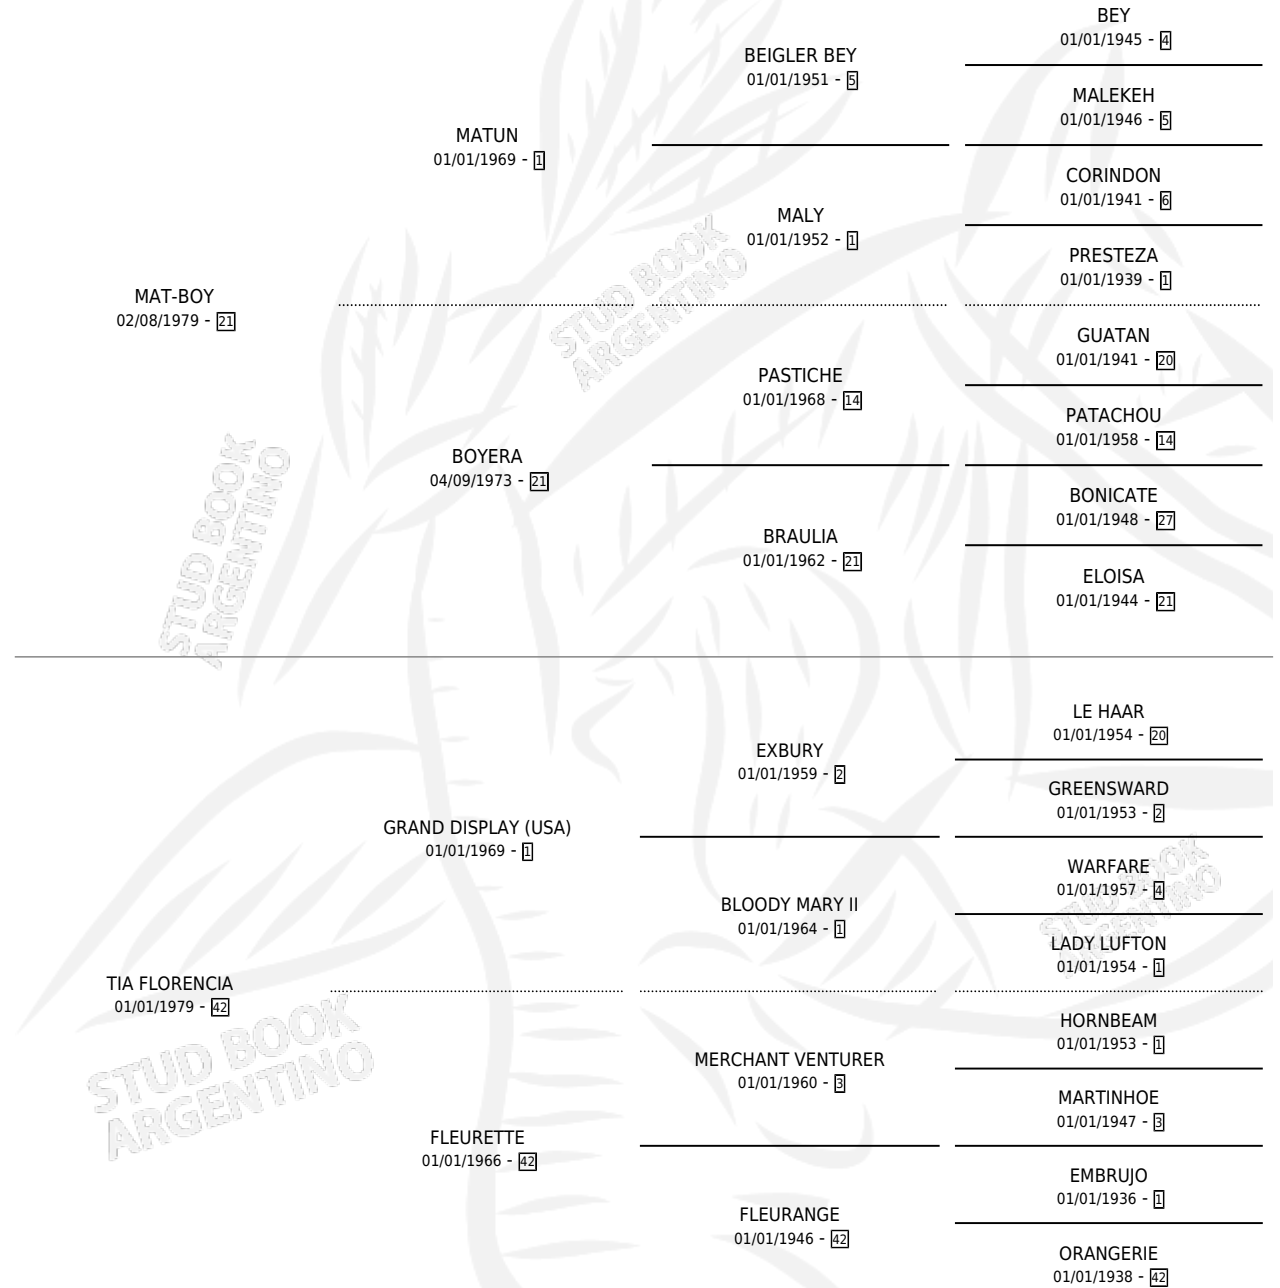

MAT'S DIEGO

por MAT-BOY y TIA FLORENCIA por GRAND DISPLAY
(USA)

Argentina · Macho · Alazan · SP · 23/09/1987
Familia 42 · Volumen 33

ESTADO

TIPIFICACIÓN SANGUÍNEA	X
TIPIFICACIÓN POR ADN	X
PASAPORTE	X
IDENTIFICACIÓN POR MICROCHIP	X
REPRODUCTOR	X

Lugar de nacimiento: Dilu
Criador: Sin dato

PEDIGREE

MAT'S DIEGO

Datos oficiales del Stud Book Argentino

Documento generado el 10/05/2026

studbook.org.ar