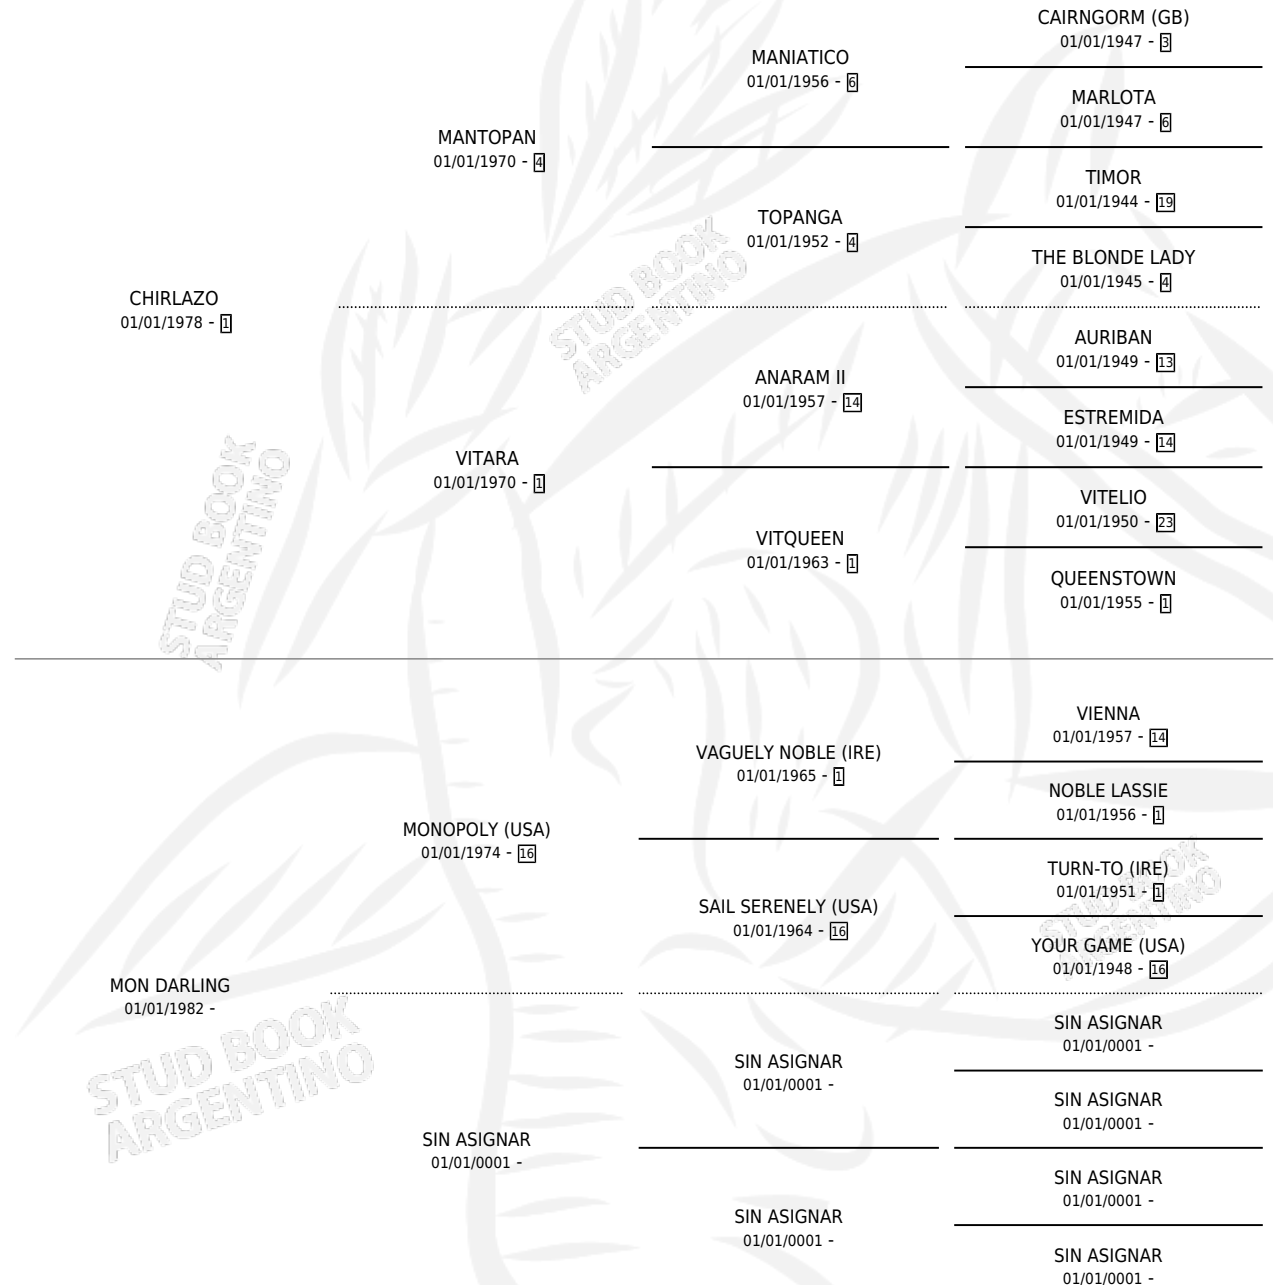

LADY SKY

por **CHIRLAZO** y **MON DARLING** por **MONOPOLY (USA)**

Argentina · Hembra · Zaino · SP · 18/09/1987
Familia · Volumen 33

ESTADO

TIPIFICACIÓN SANGUÍNEA	X
TIPIFICACIÓN POR ADN	X
PASAPORTE	X
IDENTIFICACIÓN POR MICROCHIP	X
REPRODUCTOR	X

Lugar de nacimiento: Campo particular

Criador: Sin dato

PEDIGREE