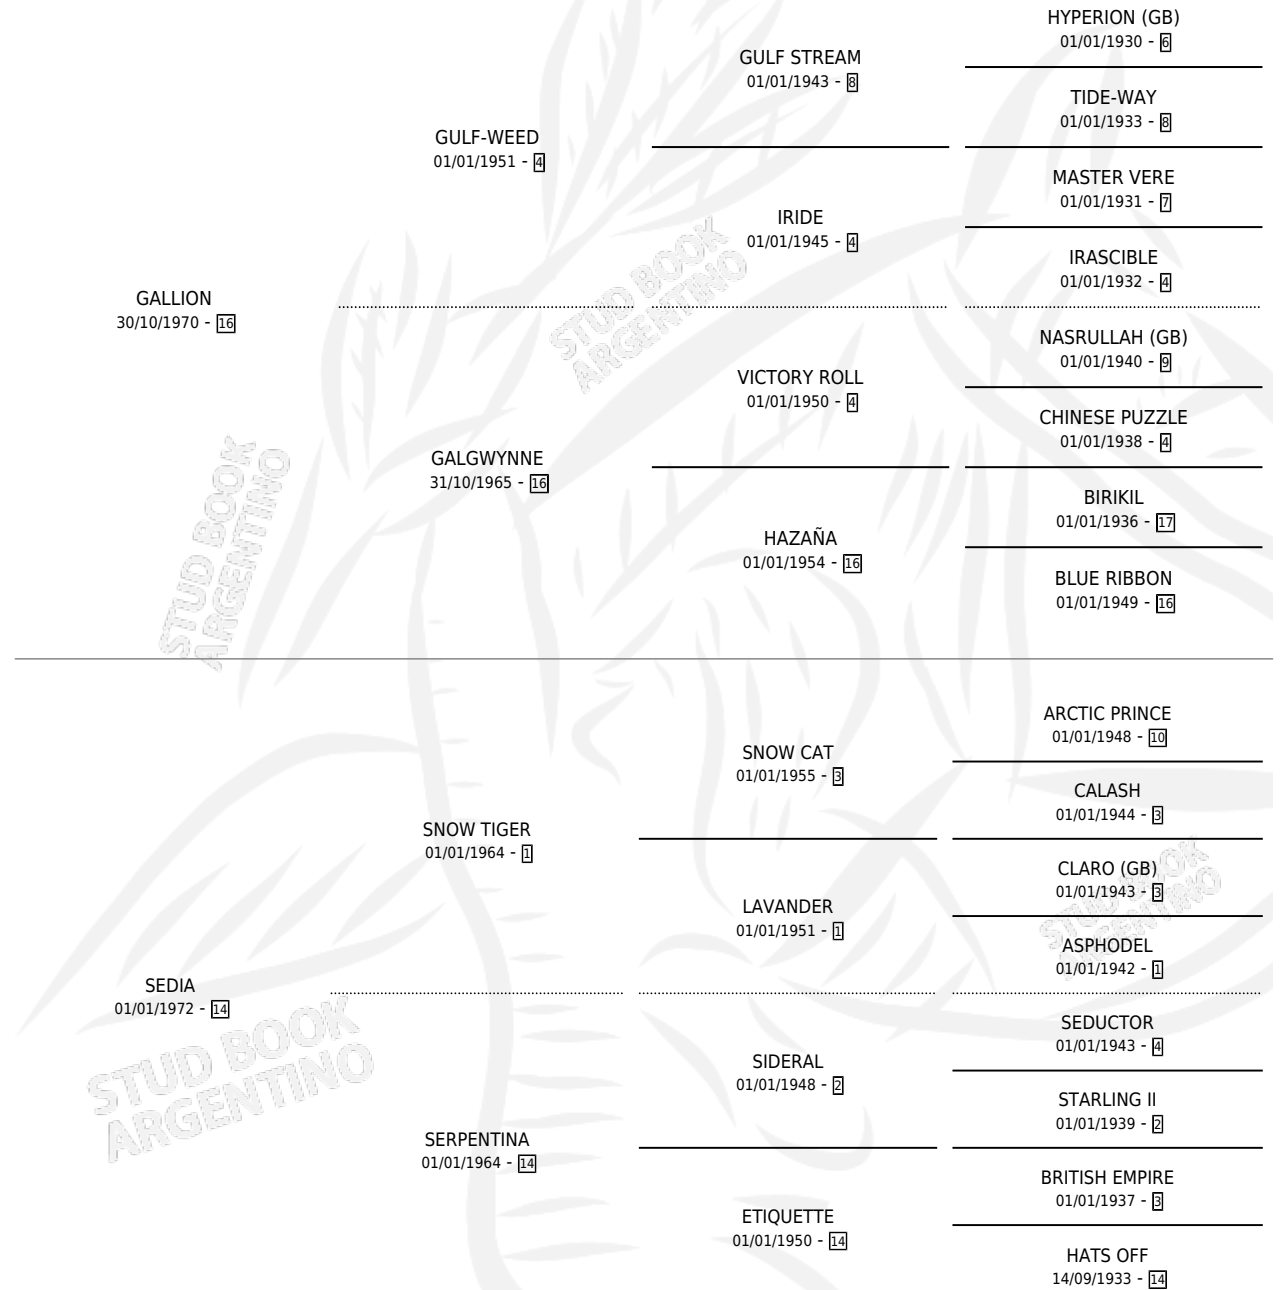

SED LOLA

por GALLION y SEDIA por SNOW TIGER

Argentina · Hembra · Alazan · SP · 18/08/1987
Familia 14 · Volumen 33

ESTADO

TIPIFICACIÓN SANGUÍNEA	X
TIPIFICACIÓN POR ADN	X
PASAPORTE	X
IDENTIFICACIÓN POR MICROCHIP	X
REPRODUCTOR	X

Lugar de nacimiento:

Criador: Sin dato

PEDIGREE

SED LOLA

Datos oficiales del Stud Book Argentino

Documento generado el 10/05/2026

studbook.org.ar