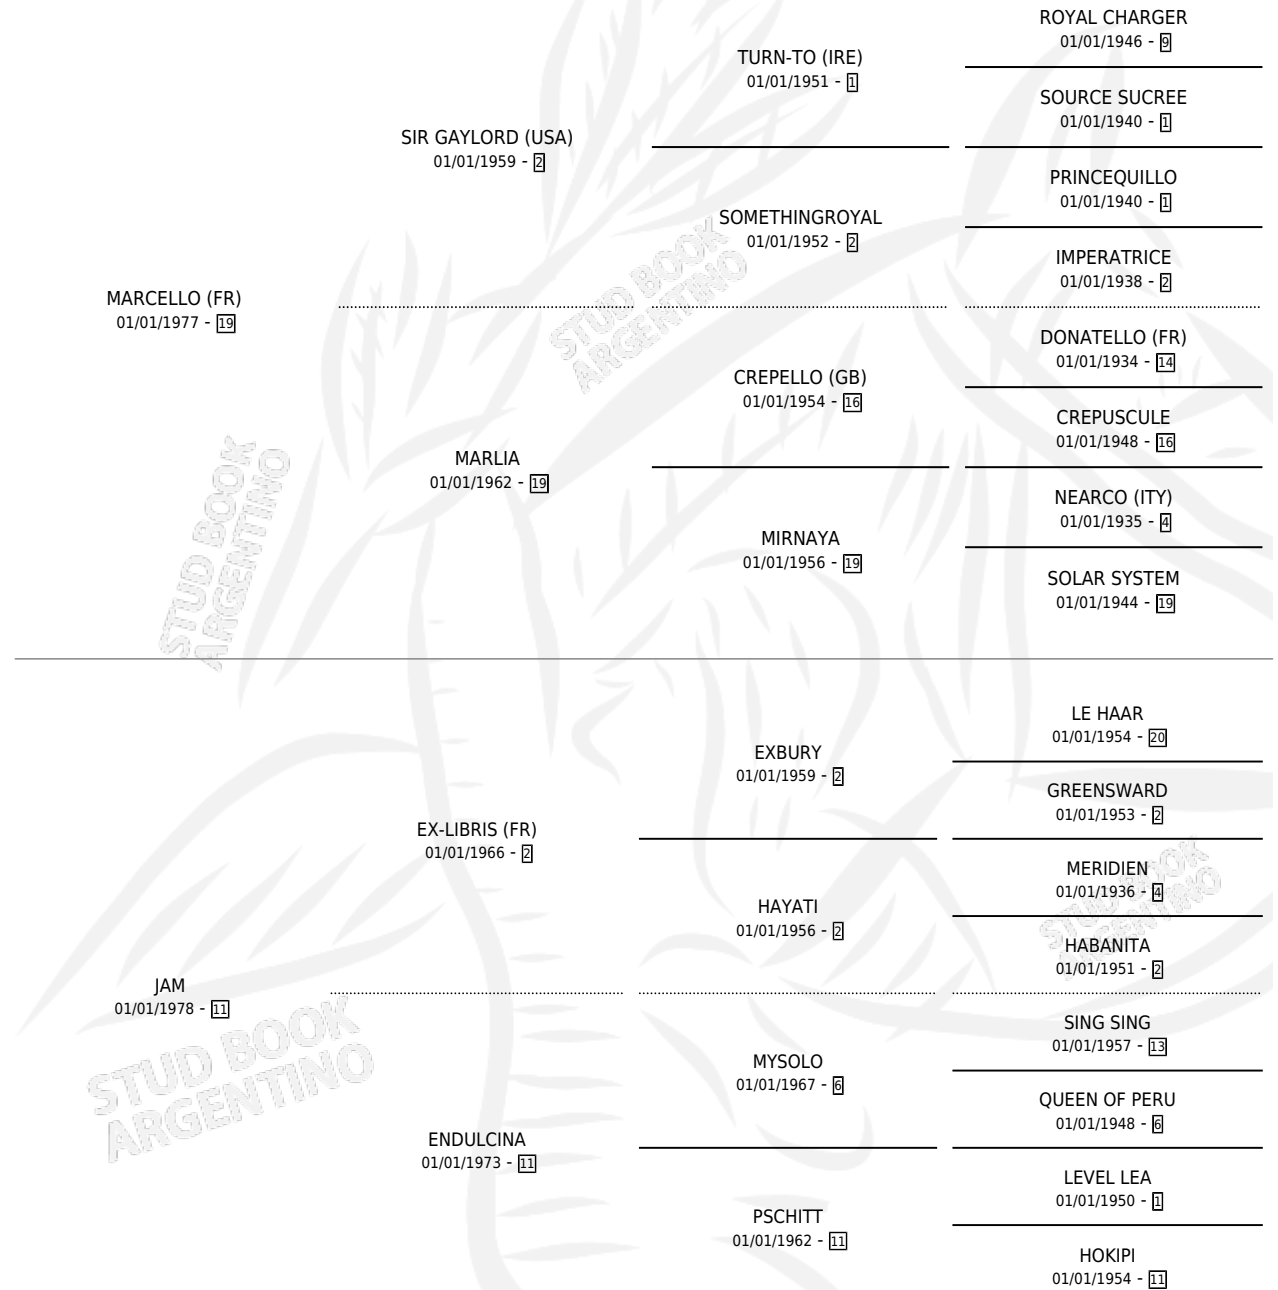

SED ILDA

por MARCELLO (FR) y JAM por EX-LIBRIS (FR)

Argentina · Hembra · Zaino · SP · 25/08/1987
Familia 11-c · Volumen 33

ESTADO

TIPIFICACIÓN SANGUÍNEA	✓
TIPIFICACIÓN POR ADN	X
PASAPORTE	X
IDENTIFICACIÓN POR MICROCHIP	X
REPRODUCTOR	✓

Lugar de nacimiento:

Criador: Sin dato

~

HIJOS

	MACHOS	HEMBRAS
2 NACIERON	1	1
1 CORRIERON	1	0

SIN ACTUACIONES

PEDIGREE

S

mientos 2 / Efectividad 28.57%

PADRILLO	PRODUCTO	CRIADOR	1ER SERVICIO	ÚLTIMO SERVICIO
SNOW POOL	Ø		22/10/1996	26/10/1996
SED ILDA				
PENSAMIENTO	PENSA SED (H A, 08/10/1996)	SIN DATO	17/10/1995	23/10/1995
Datos oficiales del Stud Book Argentino				
RULE BRITANNIA (USA)	BRITANIQUEÑO (M Z, 13/09/1995)	SIN DATO	07/10/1994	07/10/1994
Documentó generado el 05/05/2026				
AWESOME GOLD (USA)	Ø		26/10/1993	26/10/1993
studbook.org.ar				
RULE BRITANNIA (USA)	Ø		21/10/1992	31/10/1992
LAZY LORD	Ø		17/11/1991	17/11/1991
IVORY PIRATE	Ø		19/09/1990	30/11/1990