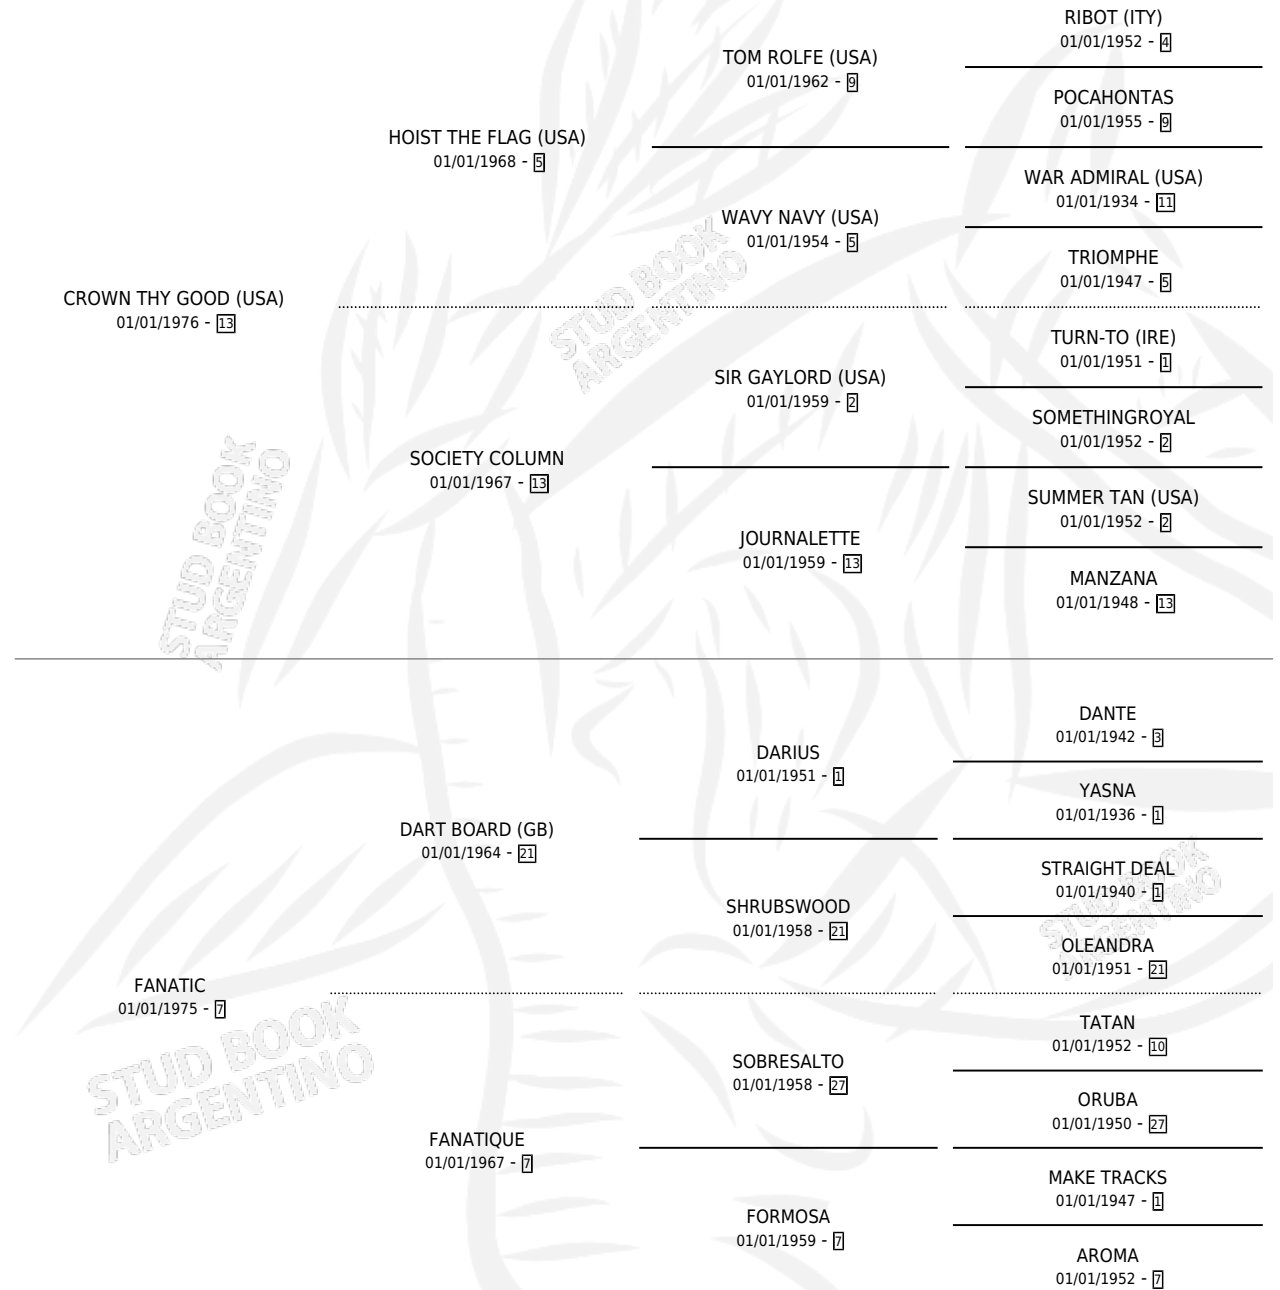

QUE FANATICO

por CROWN THY GOOD (USA) y FANATIC por DART BOARD (GB)

Argentina · Macho · Zaino · SP · 27/08/1987
Familia 7 · Volumen 33

ESTADO

TIPIFICACIÓN SANGUÍNEA	X
TIPIFICACIÓN POR ADN	X
PASAPORTE	X
IDENTIFICACIÓN POR MICROCHIP	X
REPRODUCTOR	X

Lugar de nacimiento: Alentue
Criador: Sin dato

PEDIGREE