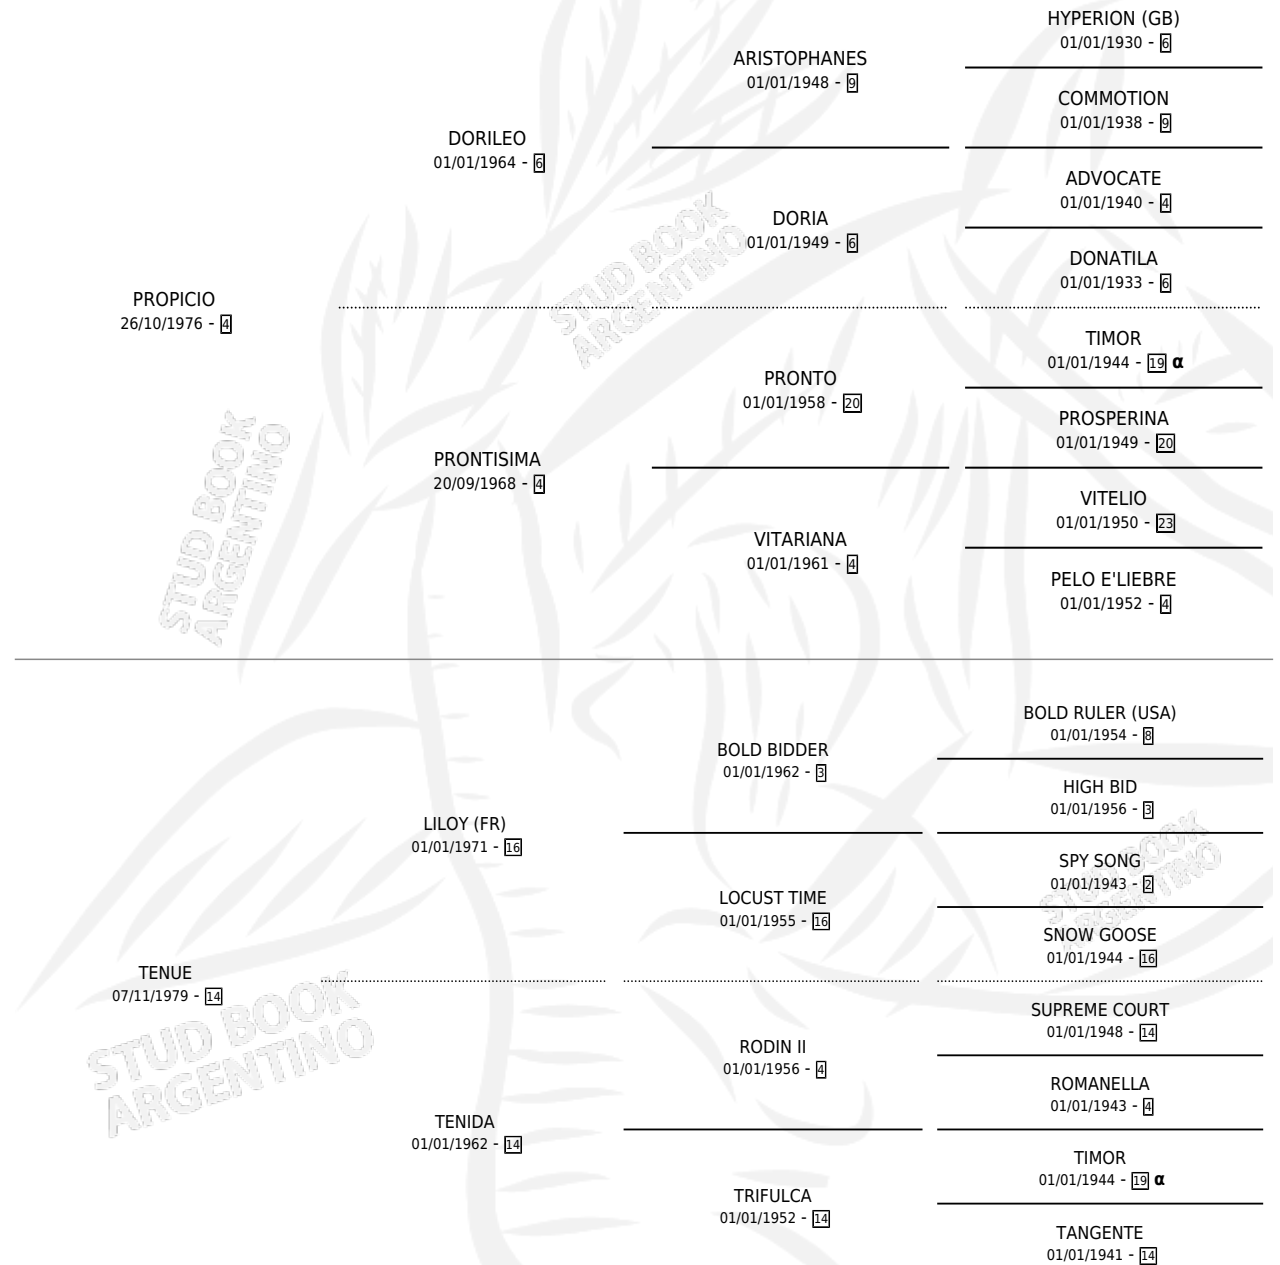

TURNER

por PROPICIO y TENUE por LILOY (FR)

Argentina · Macho · Alazan · SP · 28/09/1987
Familia 14-a · Volumen 33

ESTADO

TIPIFICACIÓN SANGUÍNEA	X
TIPIFICACIÓN POR ADN	X
PASAPORTE	X
IDENTIFICACIÓN POR MICROCHIP	X
REPRODUCTOR	X

Lugar de nacimiento: Abolengo

Criador: Abolengo

PEDIGREE

INBREEDING : α

CAMPAÑA

Solo carreras oficiales de Argentina

POR EDAD

EDAD	CC	1°	2°	3°	4°	5°	NP	CLC	CLG	CLCG1	CLGG1	IMPORTE	GANANCIA / CC
3 AÑOS	10	0	2	1	2	2	3	0	0	0	0	\$0	\$0
4 AÑOS	7	1	1	0	0	0	5	0	0	0	0	\$0	\$0
5 AÑOS	7	1	0	1	1	0	4	0	0	0	0	\$0	\$0
TOTALES	24	2	3	2	3	2	12	0	0	0	0	\$0	\$0
%		8.3%	12.5%	8.3%	12.5%	8.3%	50.0%	0.0%	0.0%	0.0%	0.0%		