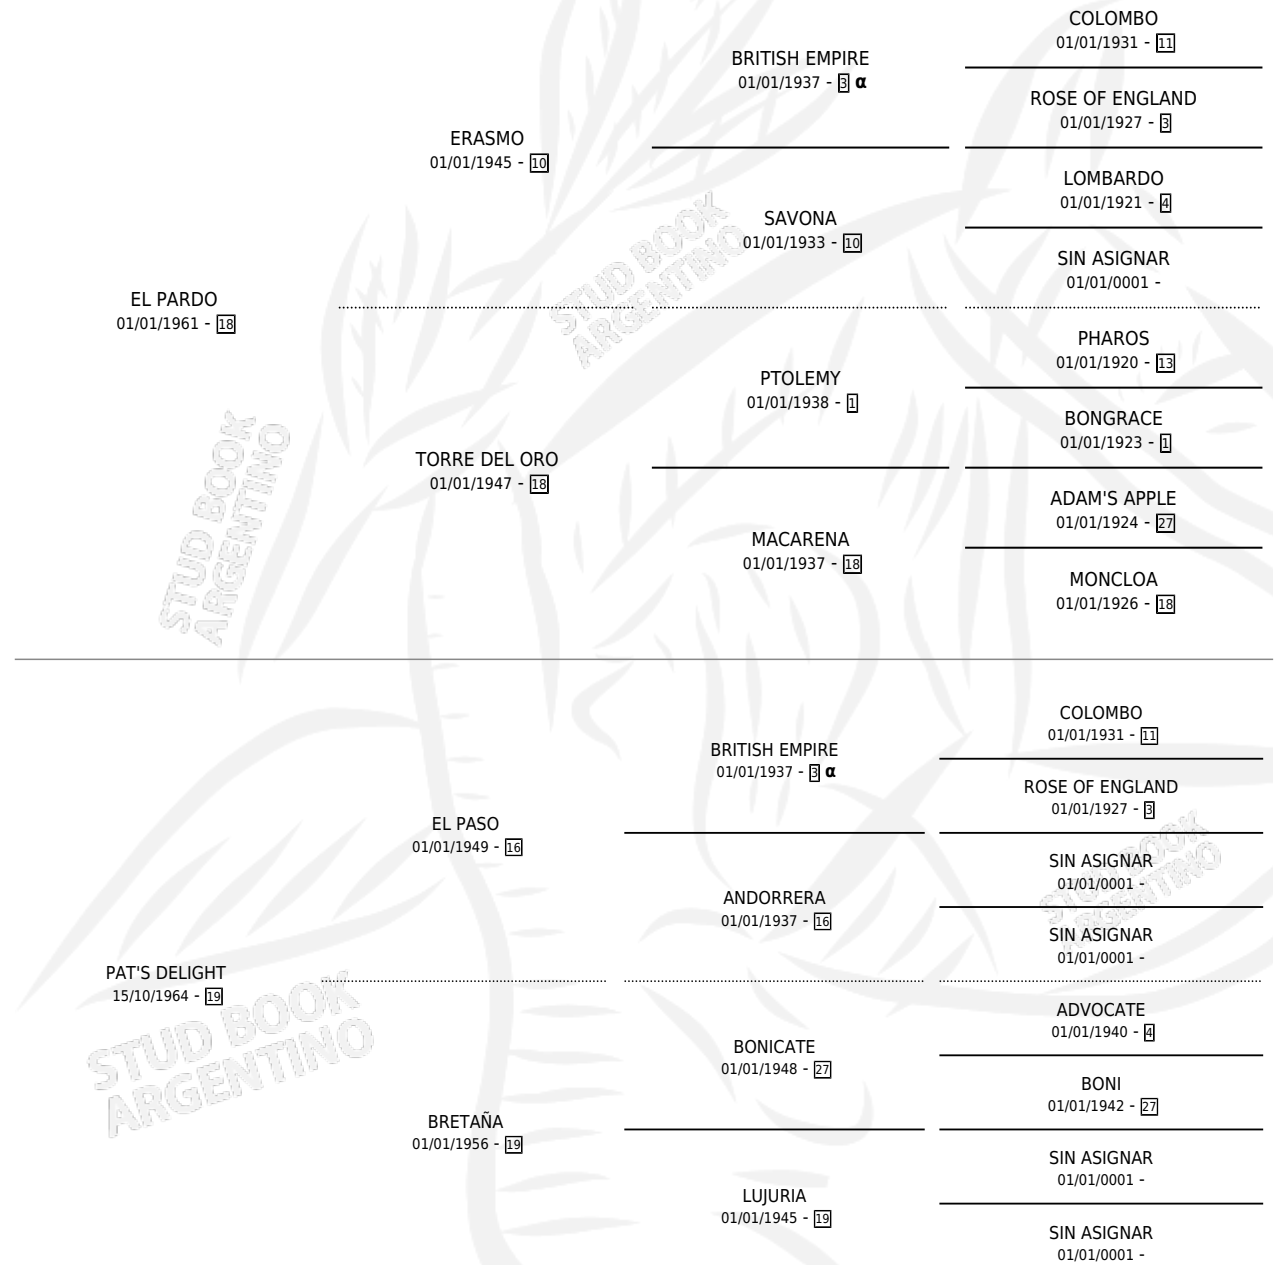

PINNACLE

por EL PARDO y PAT'S DELIGHT por EL PASO

Argentina · Hembra · Zaino · SP · 20/10/1969
Familia 19-c · Volumen 27

ESTADO

TIPIFICACIÓN SANGUÍNEA	X
TIPIFICACIÓN POR ADN	X
PASAPORTE	X
IDENTIFICACIÓN POR MICROCHIP	X
REPRODUCTOR	X

Lugar de nacimiento: Campo particular

Criador: Sin dato

PEDIGREE

INBREEDING : α

PINNACLE

Datos oficiales del Stud Book Argentino

Documento generado el 05/05/2026

studbook.org.ar