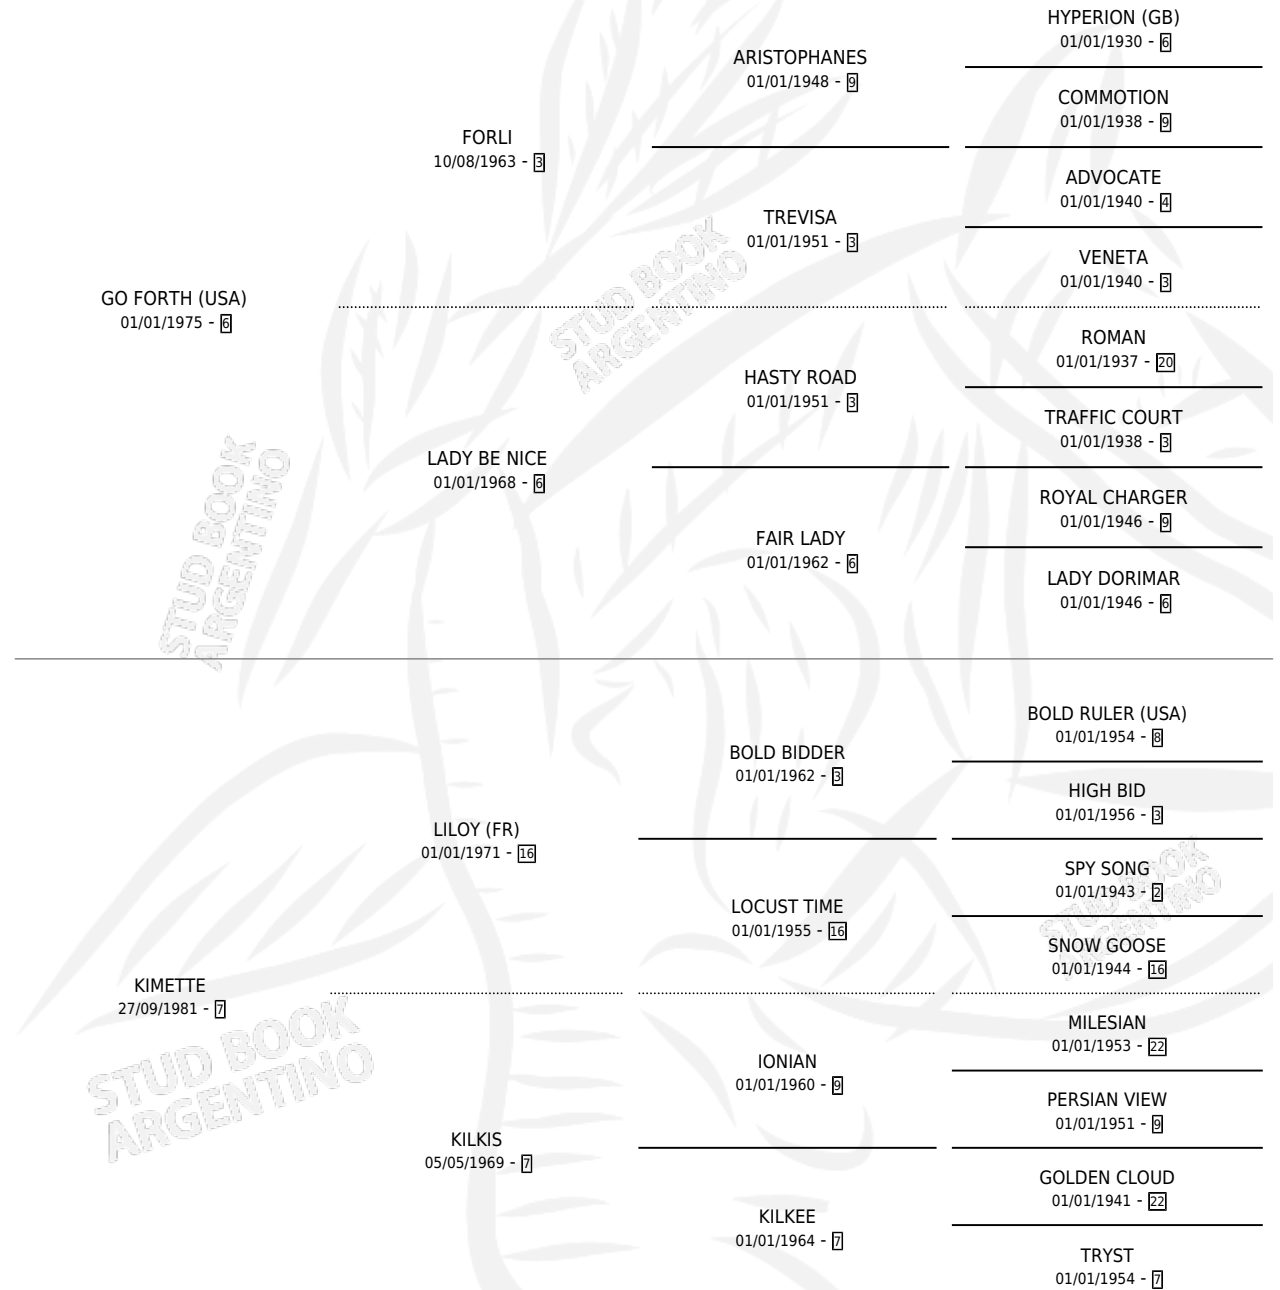

# KIKISOLO

por **GO FORTH (USA)** y **KIMETTE** por **LILOY (FR)**

Argentina · Macho · Zaino · SP · 21/09/1987  
Familia 7 · Volumen 33

## ESTADO

TIPIFICACIÓN SANGUÍNEA	X
TIPIFICACIÓN POR ADN	X
PASAPORTE	X
IDENTIFICACIÓN POR MICROCHIP	X
REPRODUCTOR	X

**Lugar de nacimiento:** Abolengo

**Criador:** Asociacion Cooperativa De Criadores De Caballos De Carrera

## PEDIGREE