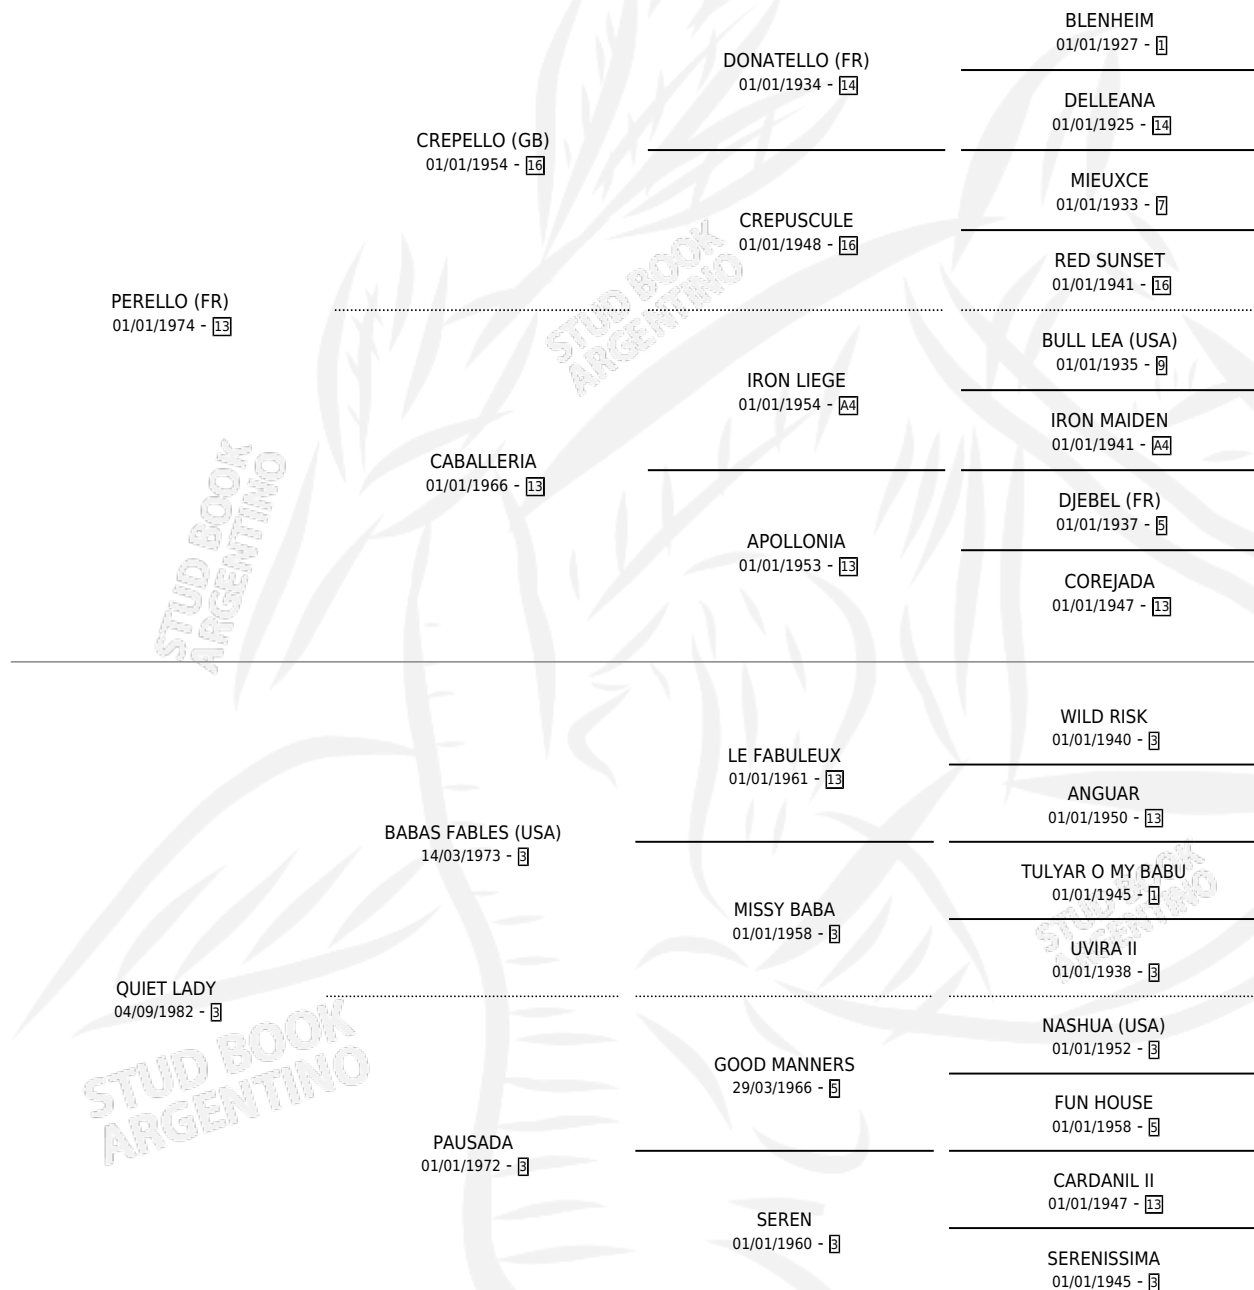

QUIET MISTER

por PERELLO (FR) y QUIET LADY por BABAS FABLES (USA)

Argentina · Macho · Zaino Colorado · SP · 03/10/1987
Familia 3-b · Volumen 33

ESTADO

TIPIFICACIÓN SANGUÍNEA	X
TIPIFICACIÓN POR ADN	X
PASAPORTE	X
IDENTIFICACIÓN POR MICROCHIP	X
REPRODUCTOR	X

Lugar de nacimiento: Ojo de Agua

Criador: Sin dato

PEDIGREE

CAMPAÑA

Solo carreras oficiales de Argentina

POR EDAD

EDAD	CC	1°	2°	3°	4°	5°	NP	CLC	CLG	CLCG1	CLGG1	IMPORTE	GANANCIA / CC
2 AÑOS	1	0	0	0	0	0	1	0	0	0	0	\$0	\$0
3 AÑOS	8	0	0	0	0	0	8	0	0	0	0	\$0	\$0
4 AÑOS	17	0	3	2	2	3	7	0	0	0	0	\$0	\$0
5 AÑOS	9	0	2	0	0	2	5	0	0	0	0	\$0	\$0
TOTALES	35	0	5	2	2	5	21	0	0	0	0	\$0	\$0
%		0.0%	14.3%	5.7%	5.7%	14.3%	60.0%	0.0%	0.0%	0.0%	0.0%		