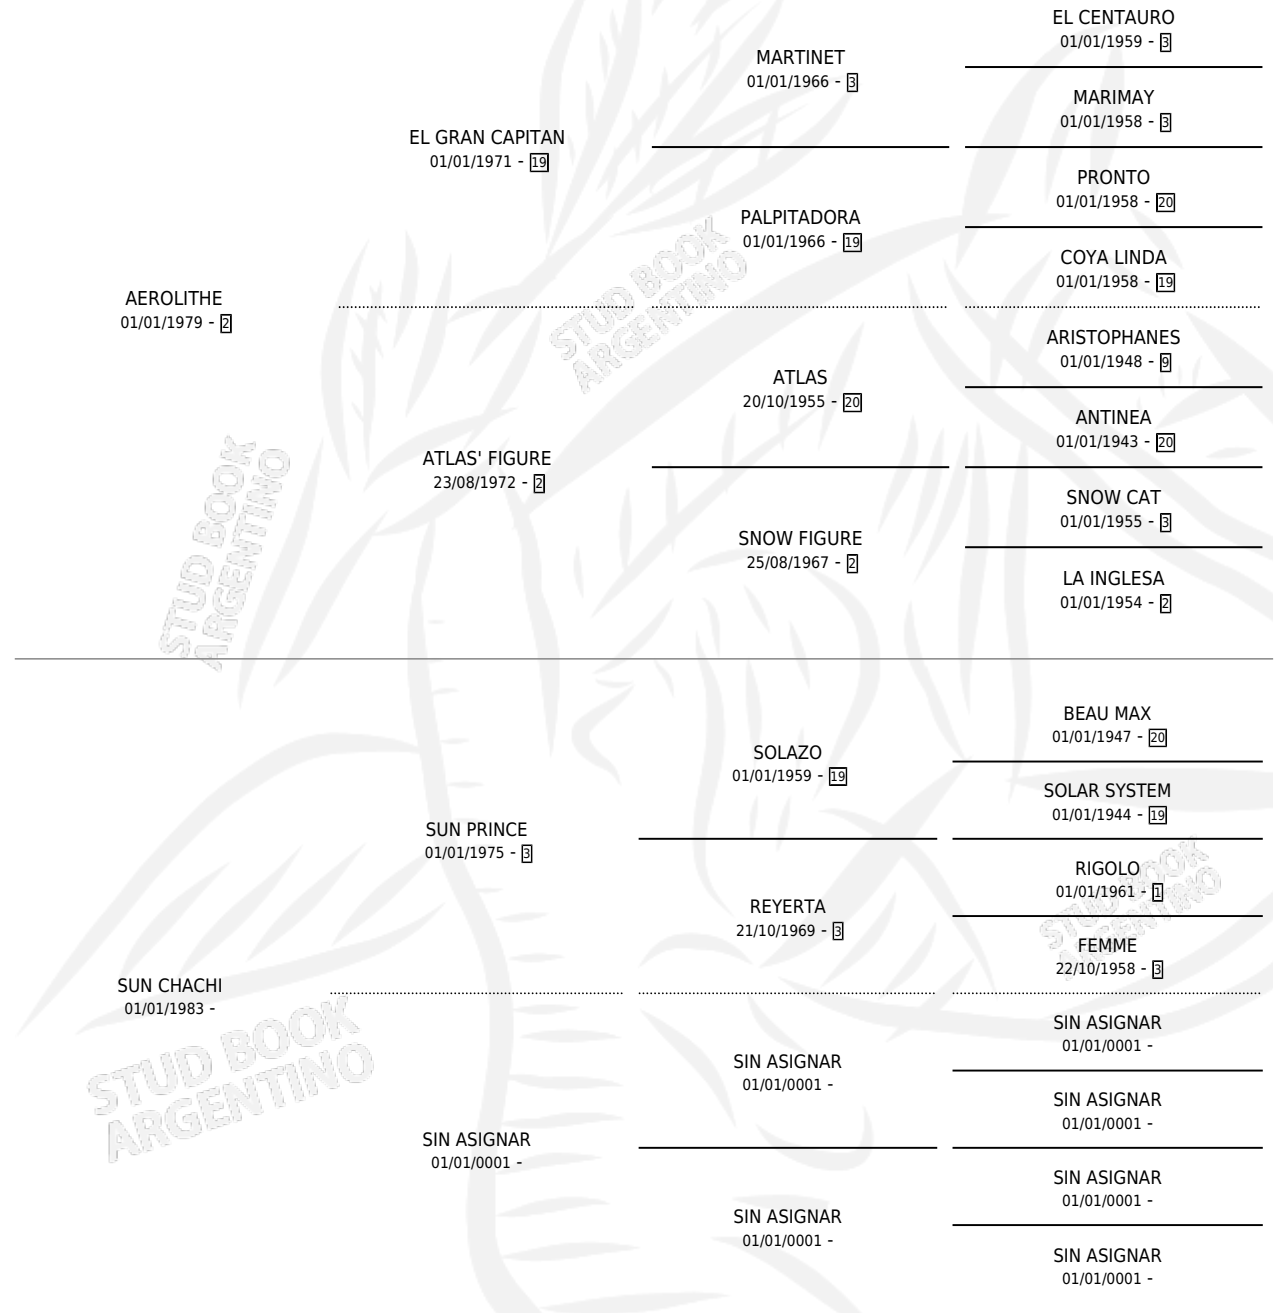

AEROLINO

por AEROLITHE y SUN CHACHI por SUN PRINCE

Argentina · Macho · Alazan · SP · 20/08/1987
Familia · Volumen 33

ESTADO

TIPIFICACIÓN SANGUÍNEA	X
TIPIFICACIÓN POR ADN	X
PASAPORTE	X
IDENTIFICACIÓN POR MICROCHIP	X
REPRODUCTOR	X

Lugar de nacimiento: Campo particular

Criador: Cacciavillano Jorge Pedro

PEDIGREE

CAMPAÑA

Solo carreras oficiales de Argentina

POR EDAD

EDAD	CC	1°	2°	3°	4°	5°	NP	CLC	CLG	CLCG1	CLGG1	IMPORTE	GANANCIA / CC
3 AÑOS	6	0	1	0	0	0	5	0	0	0	0	\$0	\$0
4 AÑOS	17	1	2	0	1	0	13	0	0	0	0	\$0	\$0
5 AÑOS	16	1	0	2	2	3	8	0	0	0	0	\$0	\$0
6 AÑOS	3	0	0	0	0	0	3	0	0	0	0	\$0	\$0
TOTALES	42	2	3	2	3	3	29	0	0	0	0	\$0	\$0
%		4.8%	7.1%	4.8%	7.1%	7.1%	69.0%	0.0%	0.0%	0.0%	0.0%		