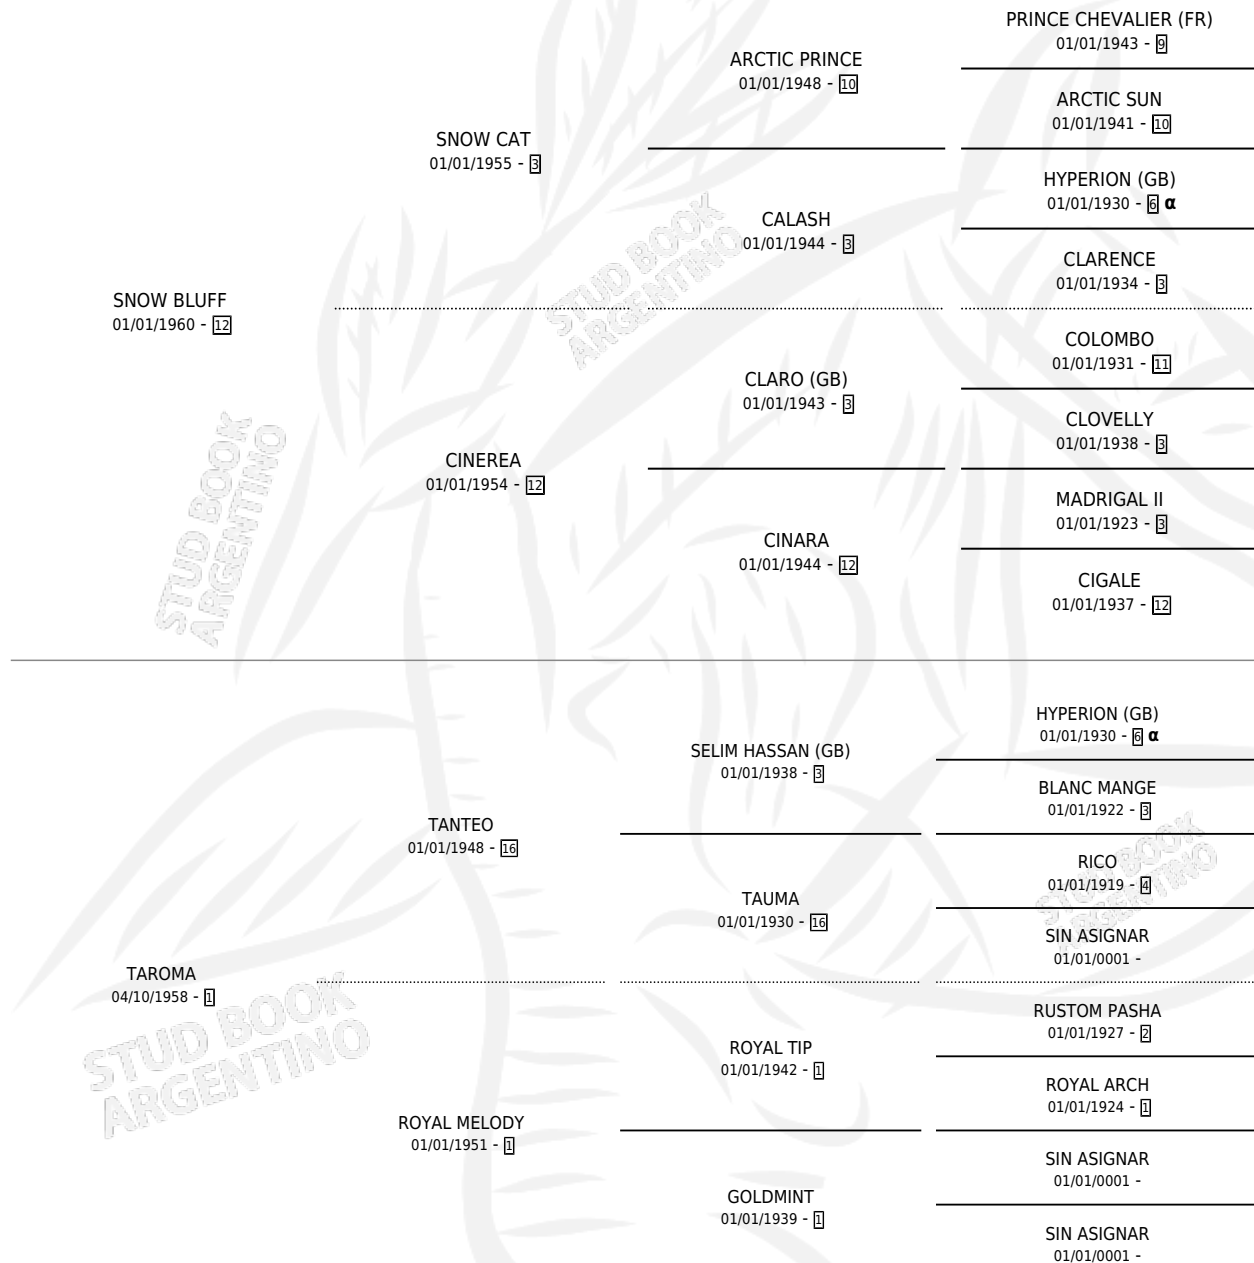

# BLUFF BORRACHO

por SNOW BLUFF y TAROMA por TANTEO

Argentina · Macho · Zaino Colorado · SP · 20/10/1969  
Familia 1 · Volumen 27

## ESTADO

TIPIFICACIÓN SANGUÍNEA	X
TIPIFICACIÓN POR ADN	X
PASAPORTE	X
IDENTIFICACIÓN POR MICROCHIP	X
REPRODUCTOR	X

**Lugar de nacimiento:** Campo particular

**Criador:** Sin dato

## PEDIGREE

INBREEDING :  $\alpha$