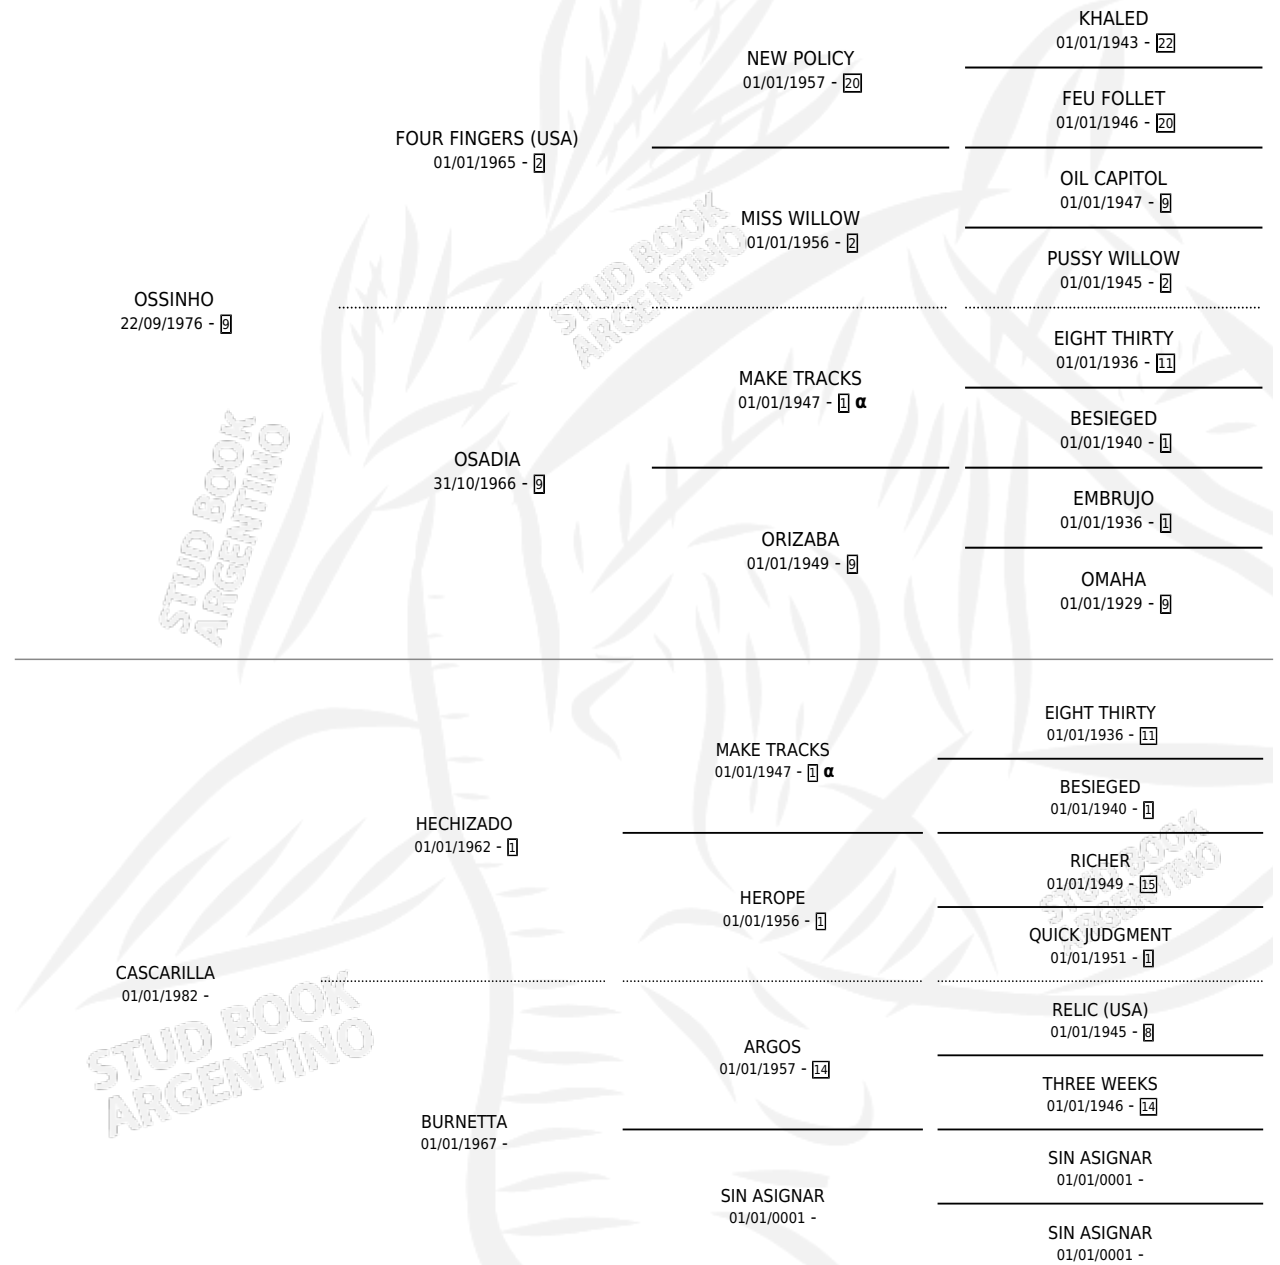

CORAMINA

por OSSINHO y CASCARILLA por HECHIZADO

Argentina · Hembra · Alazan · SP · 12/09/1987
Familia · Volumen 33

ESTADO

TIPIFICACIÓN SANGUÍNEA	X
TIPIFICACIÓN POR ADN	X
PASAPORTE	X
IDENTIFICACIÓN POR MICROCHIP	X
REPRODUCTOR	X

Lugar de nacimiento: San Remigio

Criador: Sin dato

PEDIGREE

INBREEDING : α

CORAMINA

Datos oficiales del Stud Book Argentino

Documento generado el 07/05/2026

studbook.org.ar