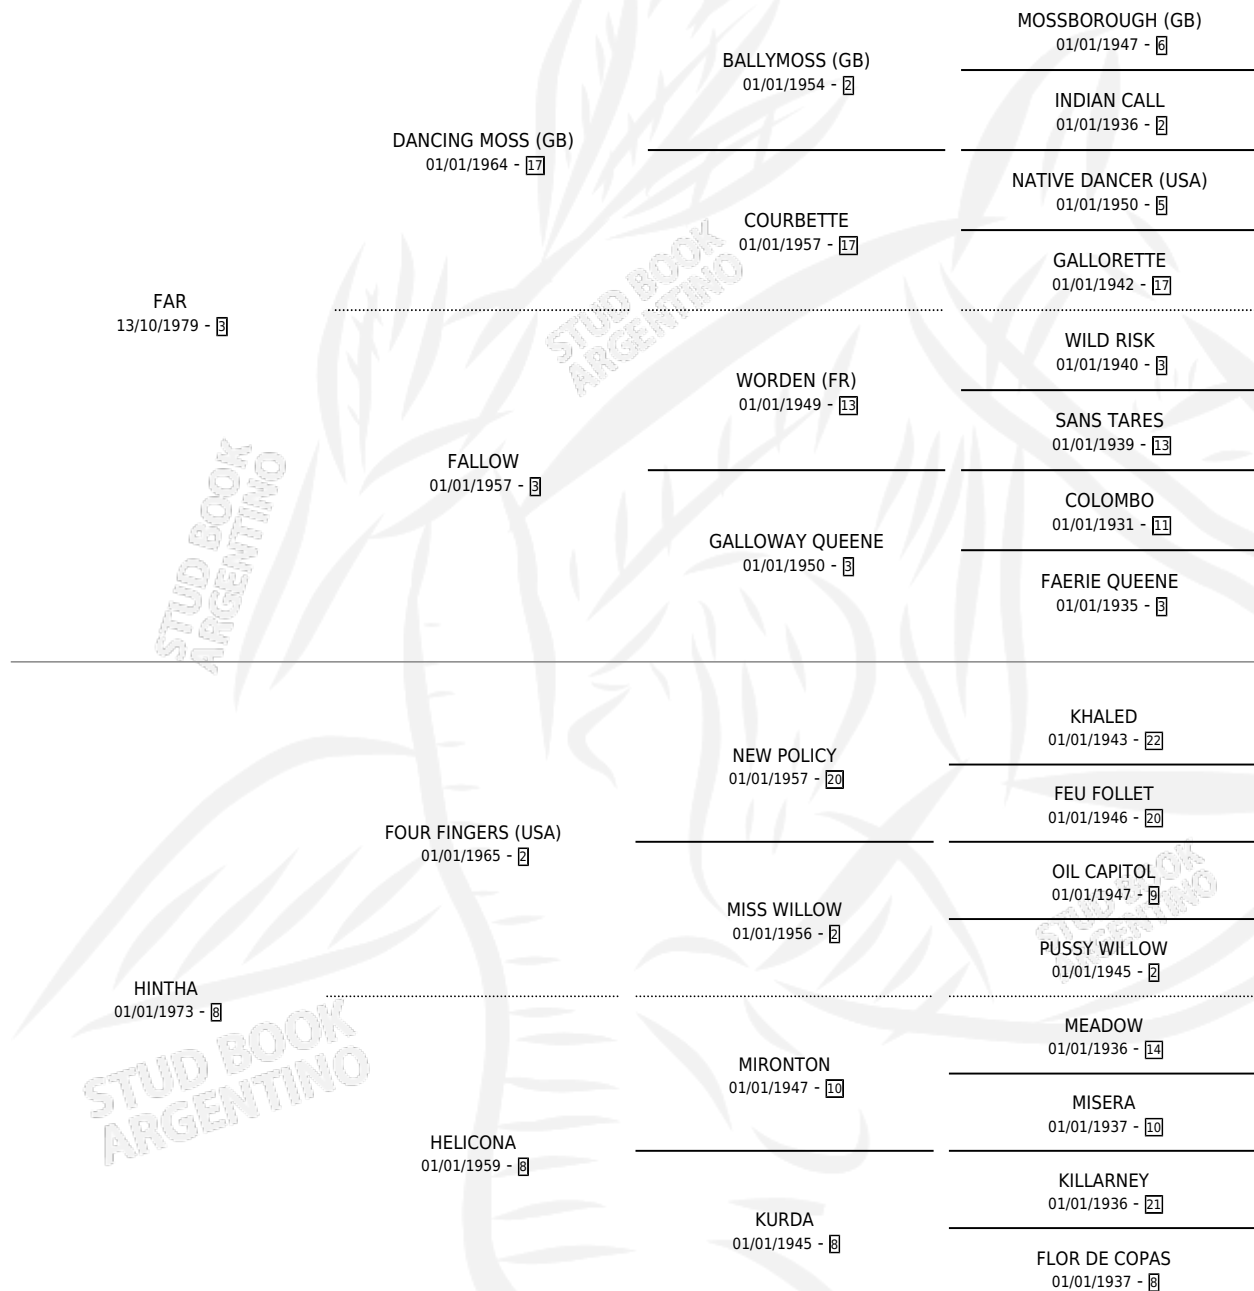

HISCAL

por FAR y HINTHA por FOUR FINGERS (USA)

Argentina · Macho · Alazan · SP · 14/09/1987
Familia 8-j · Volumen 33

ESTADO

TIPIFICACIÓN SANGUÍNEA	X
TIPIFICACIÓN POR ADN	X
PASAPORTE	X
IDENTIFICACIÓN POR MICROCHIP	X
REPRODUCTOR	X

Lugar de nacimiento: El Tala

Criador: El Tala

PEDIGREE

HISCAL

Datos oficiales del Stud Book Argentino

Documento generado el 27/04/2026

studbook.org.ar