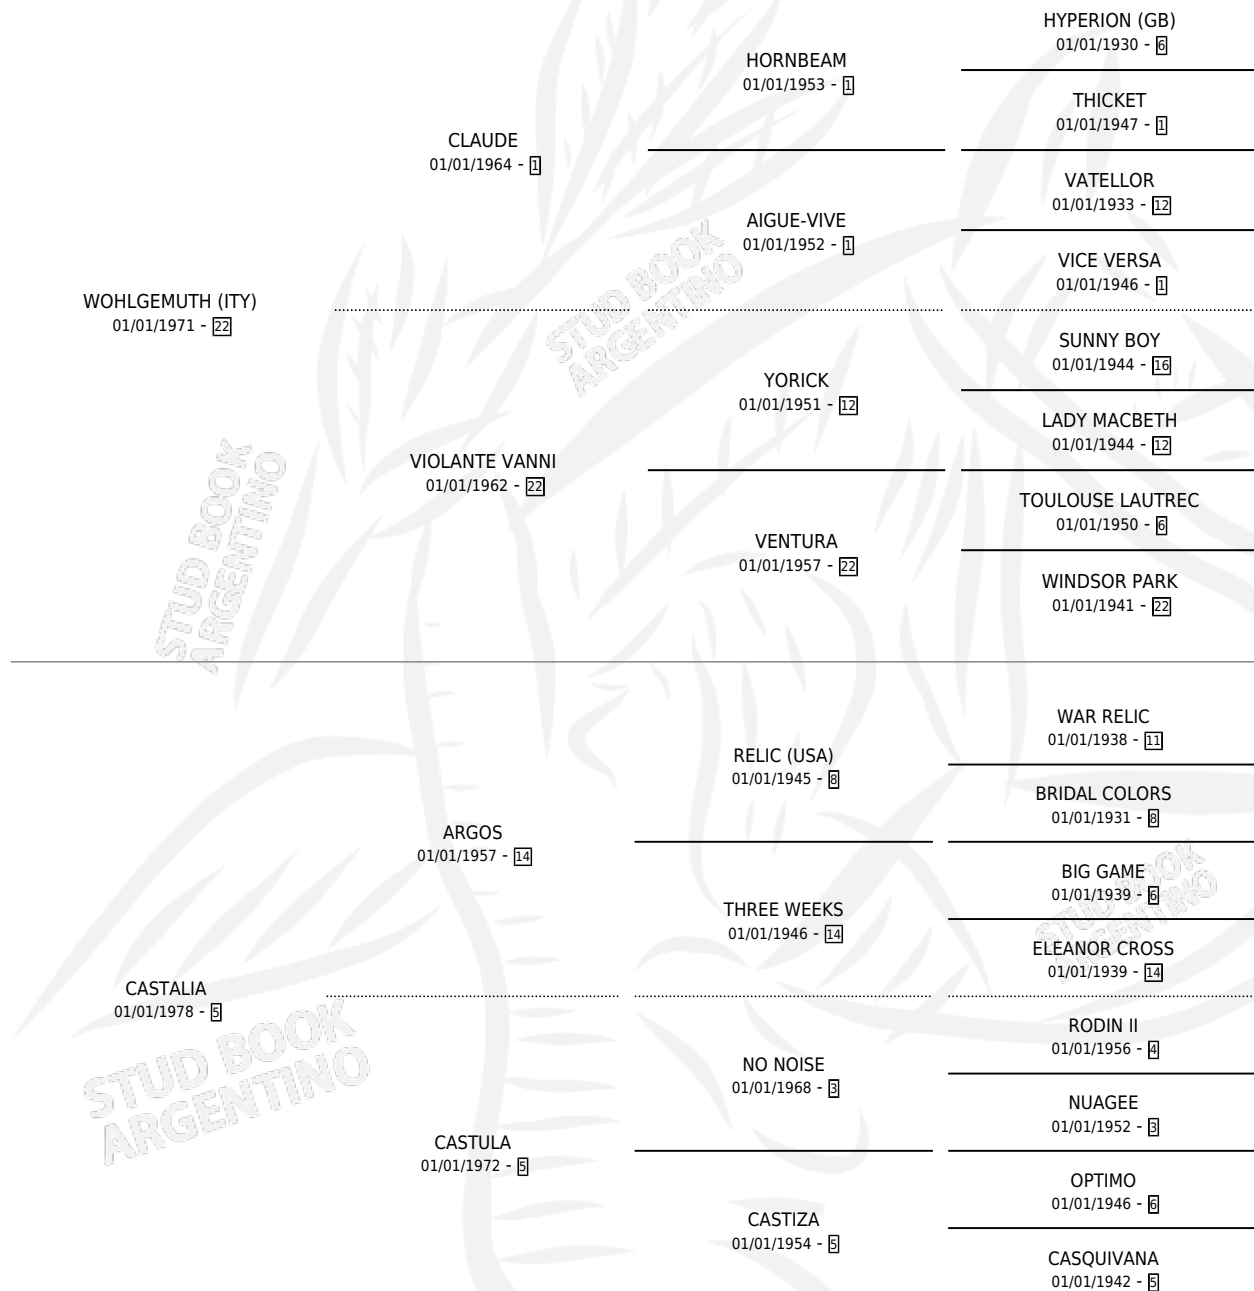

CALANDRACO

por WOHLGEMUTH (ITY) y CASTALIA por ARGOS

Argentina · Macho · Zaino · SP · 27/09/1987
Familia 5-h · Volumen 33

ESTADO

TIPIFICACIÓN SANGUÍNEA	X
TIPIFICACIÓN POR ADN	X
PASAPORTE	X
IDENTIFICACIÓN POR MICROCHIP	X
REPRODUCTOR	X

Lugar de nacimiento: Santo Stefano

Criador: Sin dato

PEDIGREE