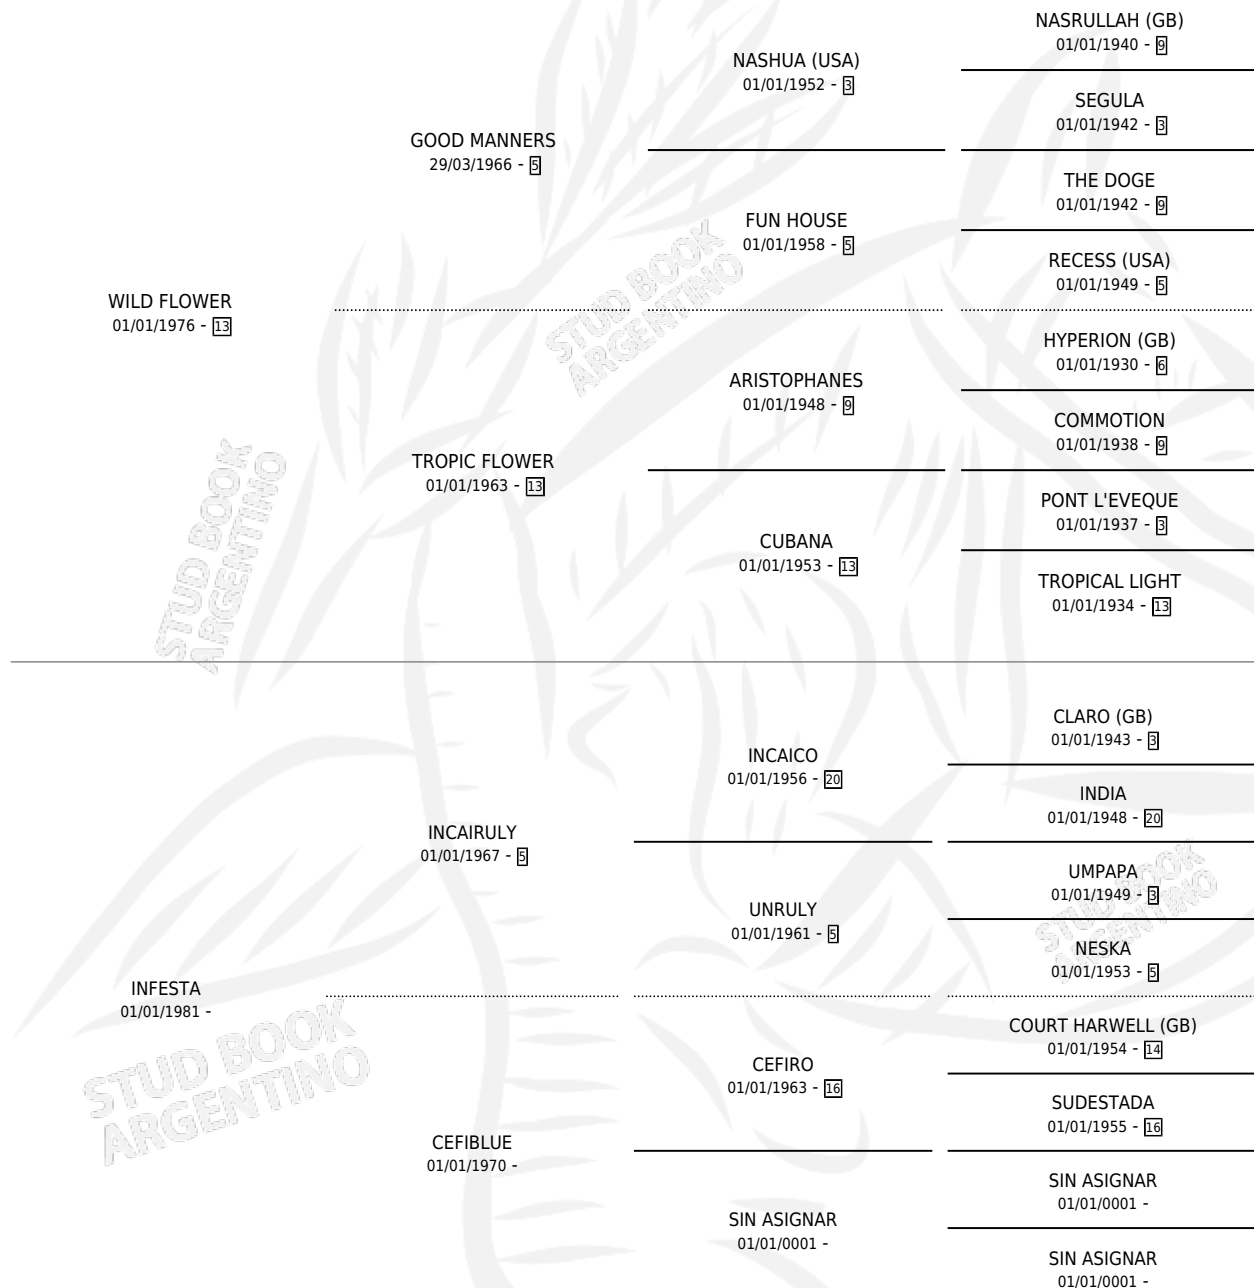

SIEMPRE MARTINA

por WILD FLOWER y INFESTA por INCAIRULY

Argentina · Hembra · Zaino Negro · SP · 03/09/1987
Familia · Volumen 33

ESTADO

TIPIFICACIÓN SANGUÍNEA	✓
TIPIFICACIÓN POR ADN	X
PASAPORTE	X
IDENTIFICACIÓN POR MICROCHIP	X
REPRODUCTOR	✓

Lugar de nacimiento: Campo particular

Criador: Sin dato

~

HIJOS

	MACHOS	HEMBRAS
5 NACIERON	1	4
1 CORRIERON	0	1

SIN ACTUACIONES

PEDIGREE