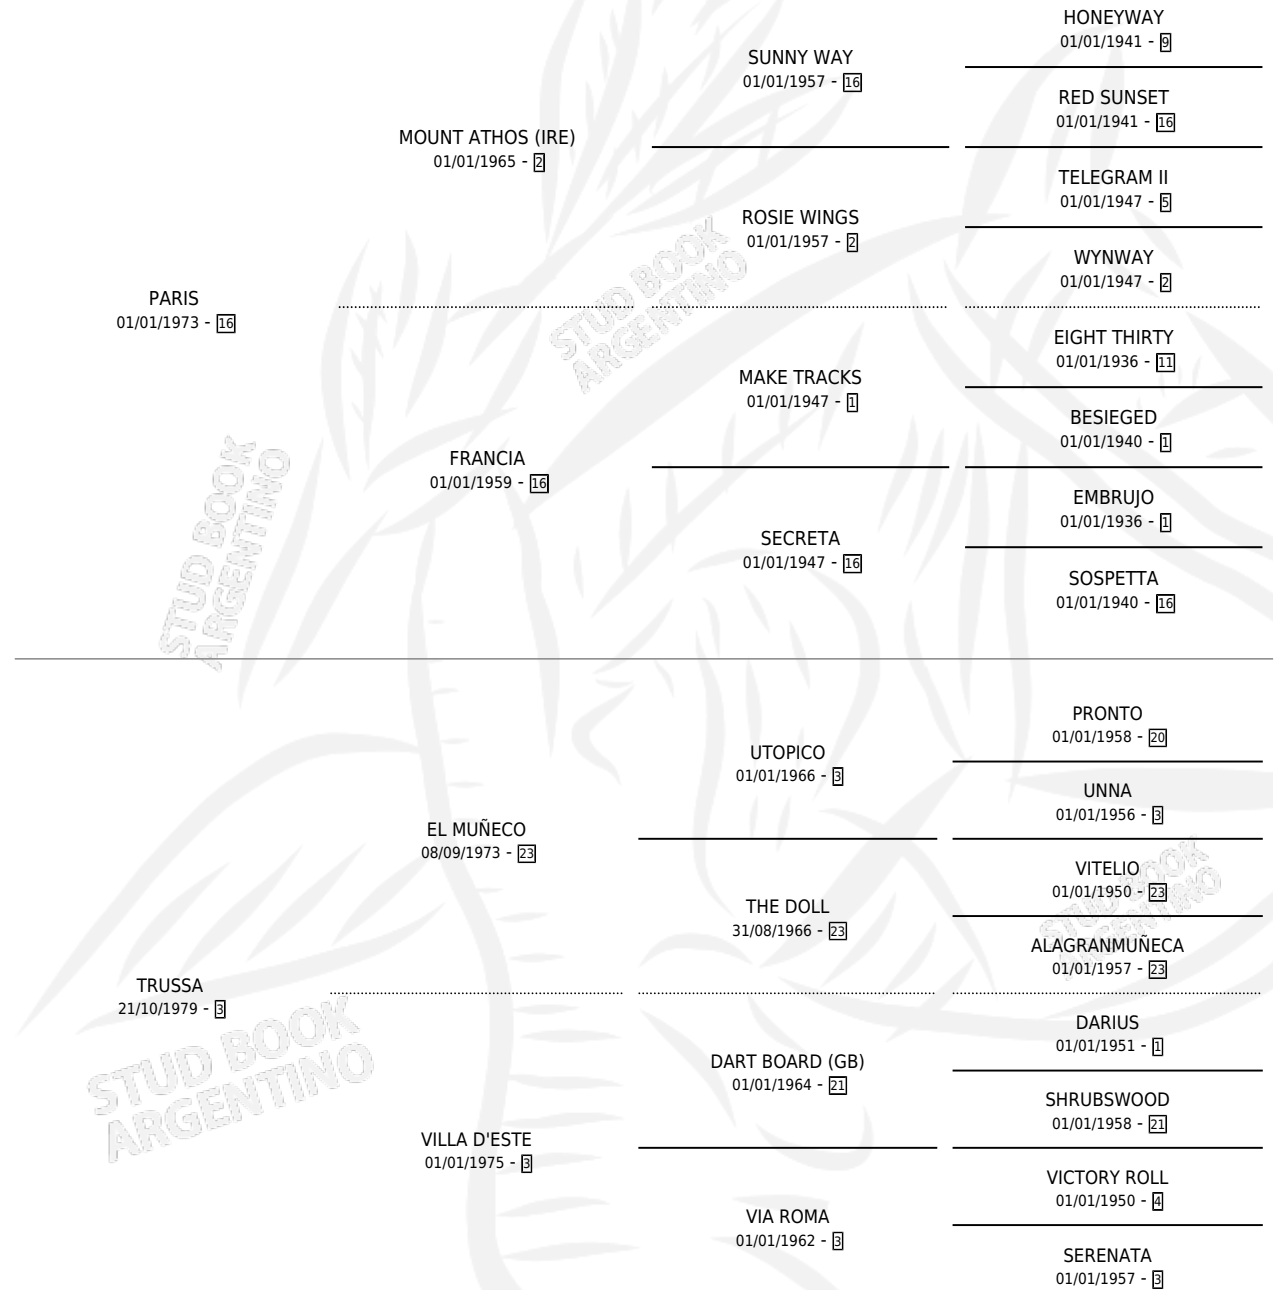

CAMEL HAIR

por PARIS y TRUSSA por EL MUÑECO

Argentina · Macho · Zaino · SP · 11/09/1987
Familia 3-m · Volumen 33

ESTADO

TIPIFICACIÓN SANGUÍNEA	X
TIPIFICACIÓN POR ADN	X
PASAPORTE	X
IDENTIFICACIÓN POR MICROCHIP	X
REPRODUCTOR	X

Lugar de nacimiento: Vadarkblar

Criador: Vadarkblar

PEDIGREE