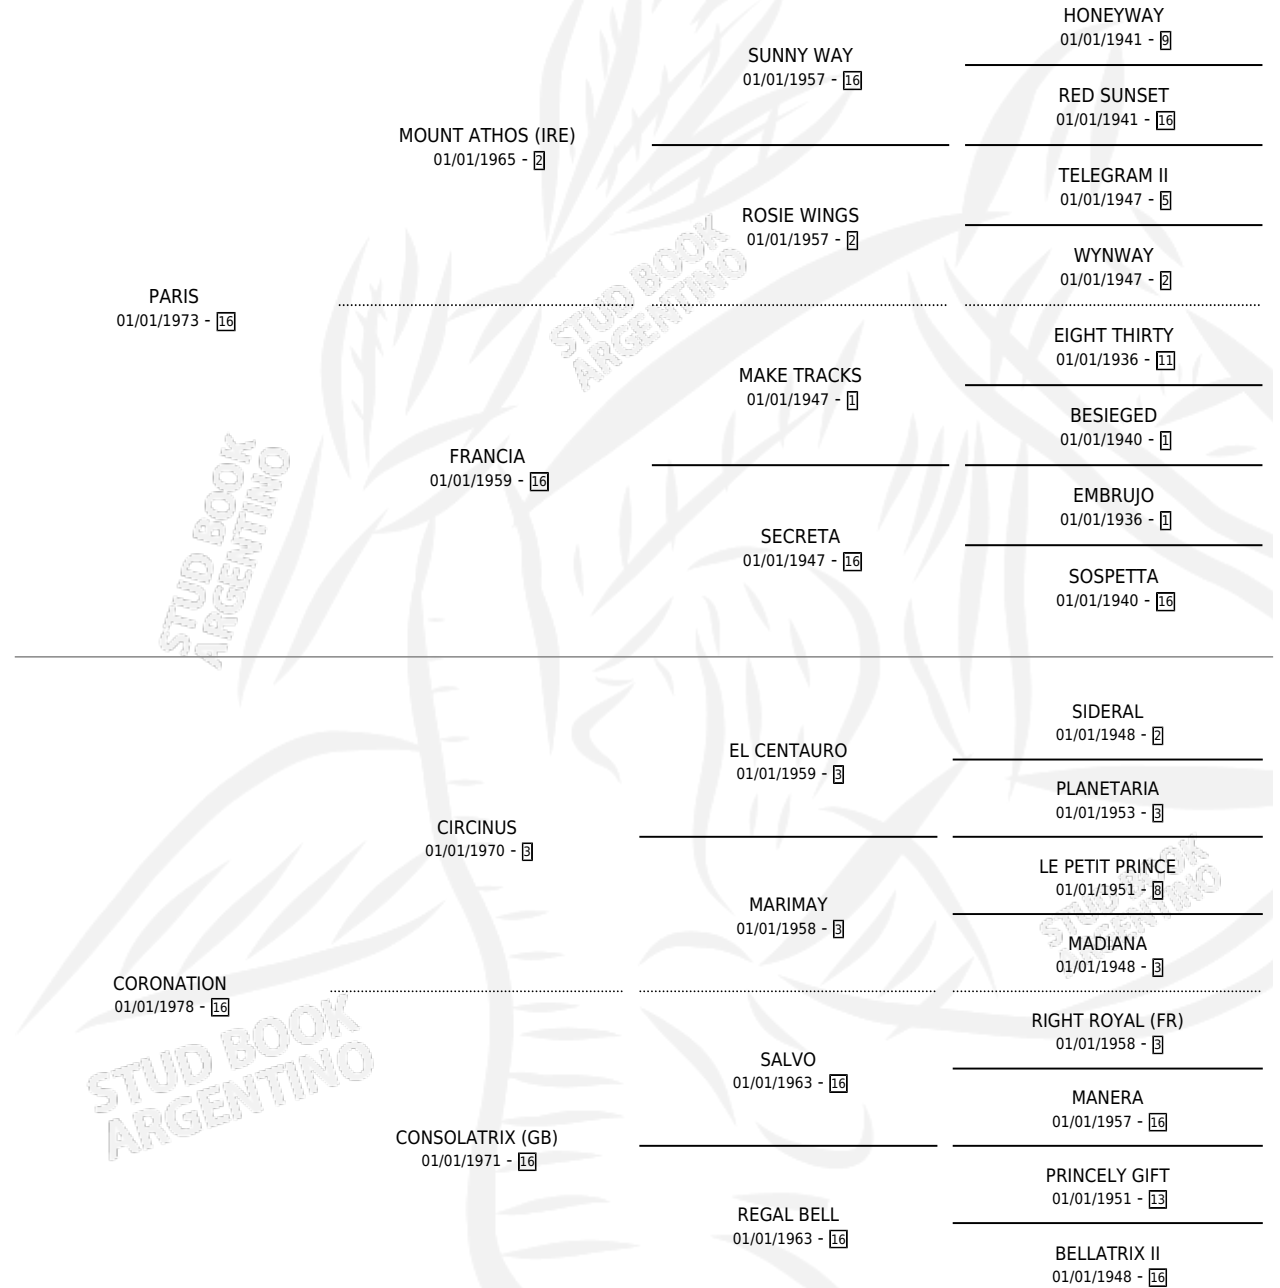

Lugar de nacimiento: Vadarkblar

Criador: Vadarkblar

~

HIJOS

	MACHOS	HEMBRAS
1 NACIERON	0	1
SIN ACTUACIONES		

PEDIGREE

CAMPAÑA

Solo carreras oficiales de Argentina