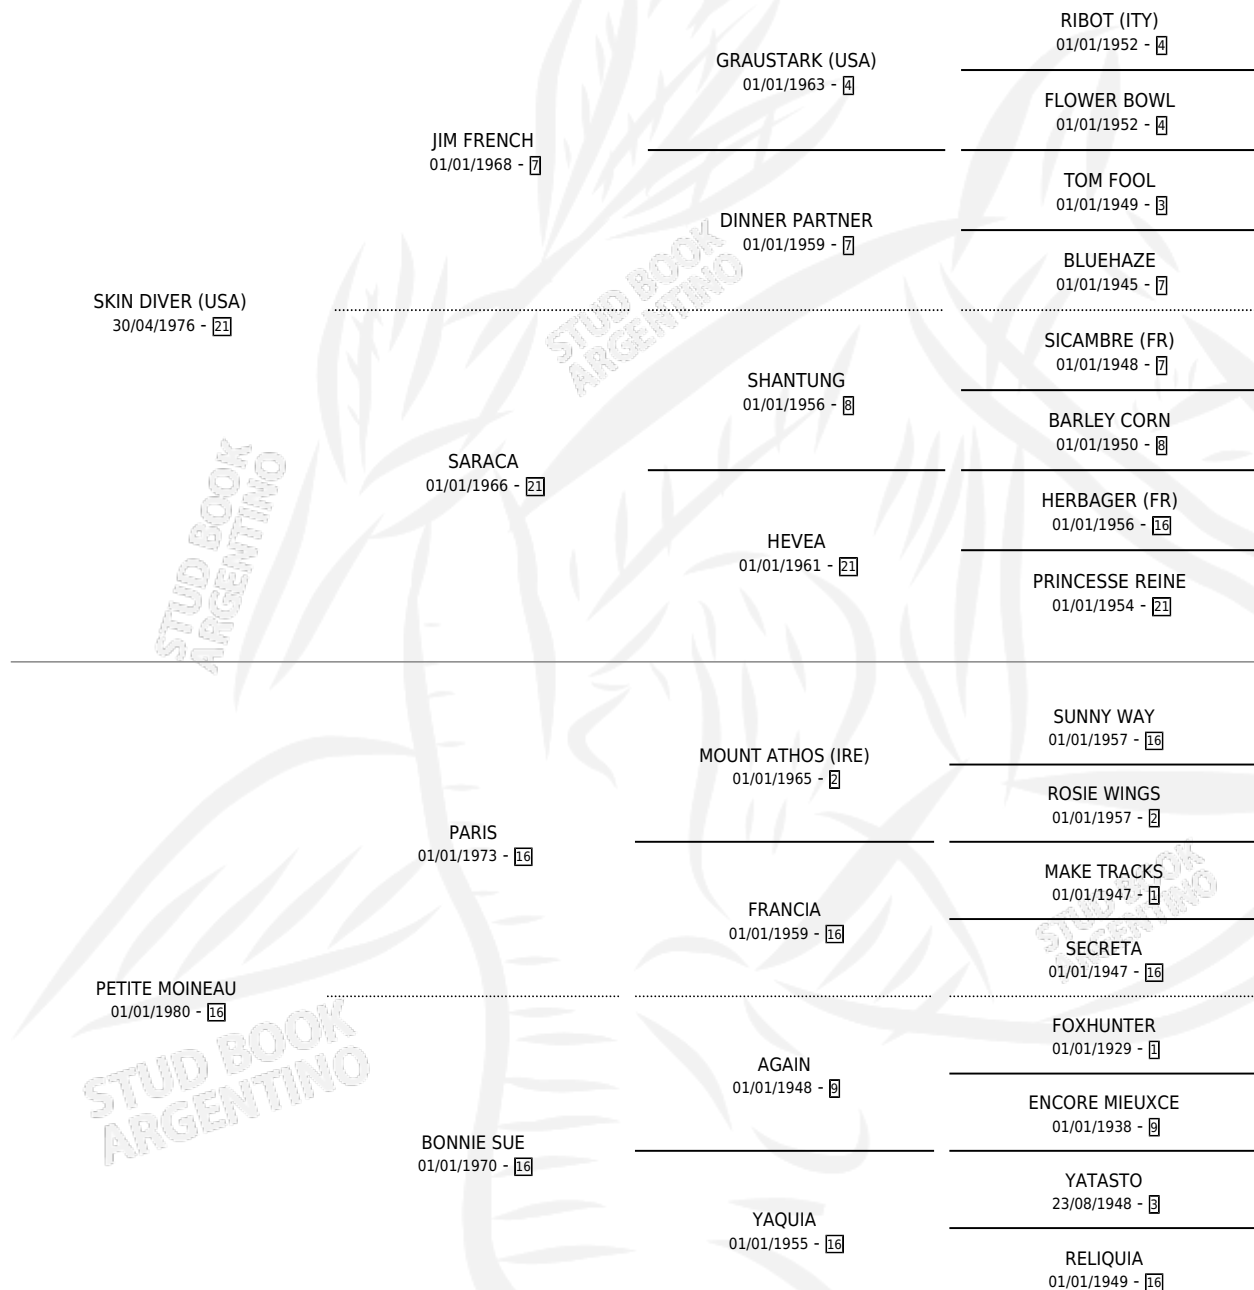

MARTILLO HAMER

por SKIN DIVER (USA) y PETITE MOINEAU por PARIS

Argentina · Macho · Zaino · SP · 17/09/1987
Familia 16-h · Volumen 33

ESTADO

TIPIFICACIÓN SANGUÍNEA	X
TIPIFICACIÓN POR ADN	X
PASAPORTE	X
IDENTIFICACIÓN POR MICROCHIP	X
REPRODUCTOR	X

Lugar de nacimiento: Vadarkblar

Criador: Sin dato

PEDIGREE

CAMPAÑA

Solo carreras oficiales de Argentina

POR EDAD

EDAD	CC	1°	2°	3°	4°	5°	NP	CLC	CLG	CLCG1	CLGG1	IMPORTE	GANANCIA / CC
2 AÑOS	2	0	0	1	0	0	1	0	0	0	0	\$0	\$0
3 AÑOS	6	1	0	1	0	0	4	0	0	0	0	\$0	\$0
TOTALES	8	1	0	2	0	0	5	0	0	0	0	\$0	\$0
%		12.5%	0.0%	25.0%	0.0%	0.0%	62.5%	0.0%	0.0%	0.0%	0.0%		