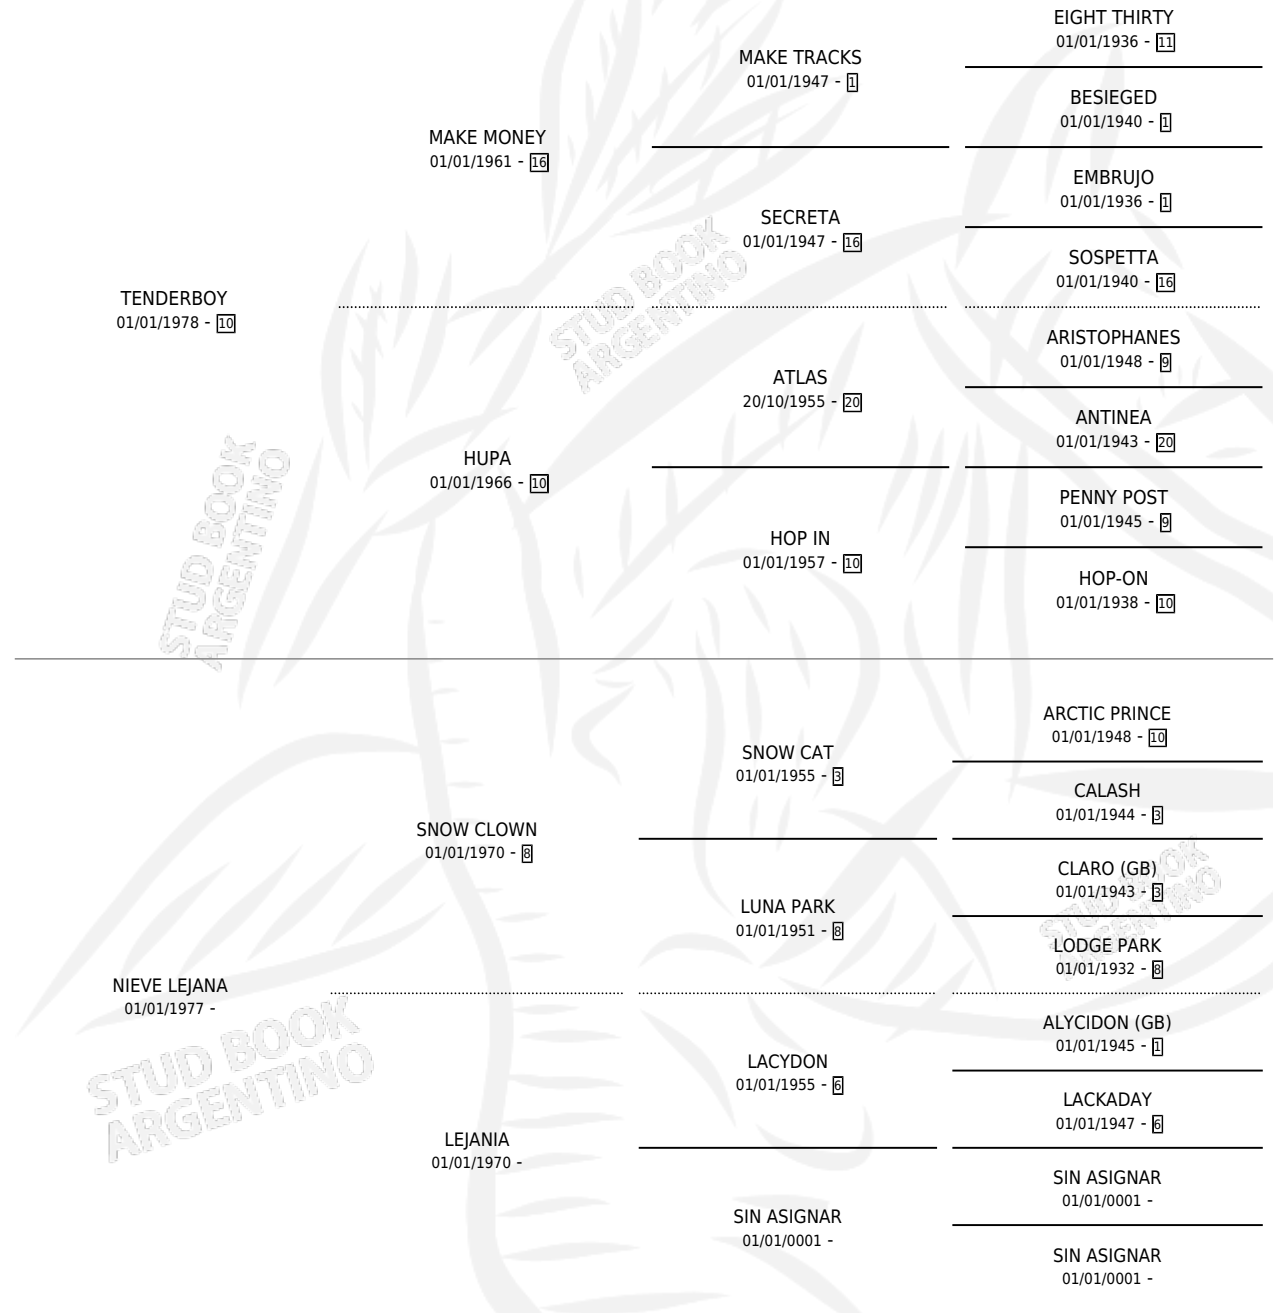

# NILUAN

por **TENDERBOY** y **NIEVE LEJANA** por **SNOW CLOWN**

Argentina · Macho · Alazan · SP · 25/09/1987  
Familia · Volumen 33

## ESTADO

TIPIFICACIÓN SANGUÍNEA	X
TIPIFICACIÓN POR ADN	X
PASAPORTE	X
IDENTIFICACIÓN POR MICROCHIP	X
REPRODUCTOR	X

**Lugar de nacimiento:** Ex Haras la Ronda  
**Criador:** Sin dato

## PEDIGREE