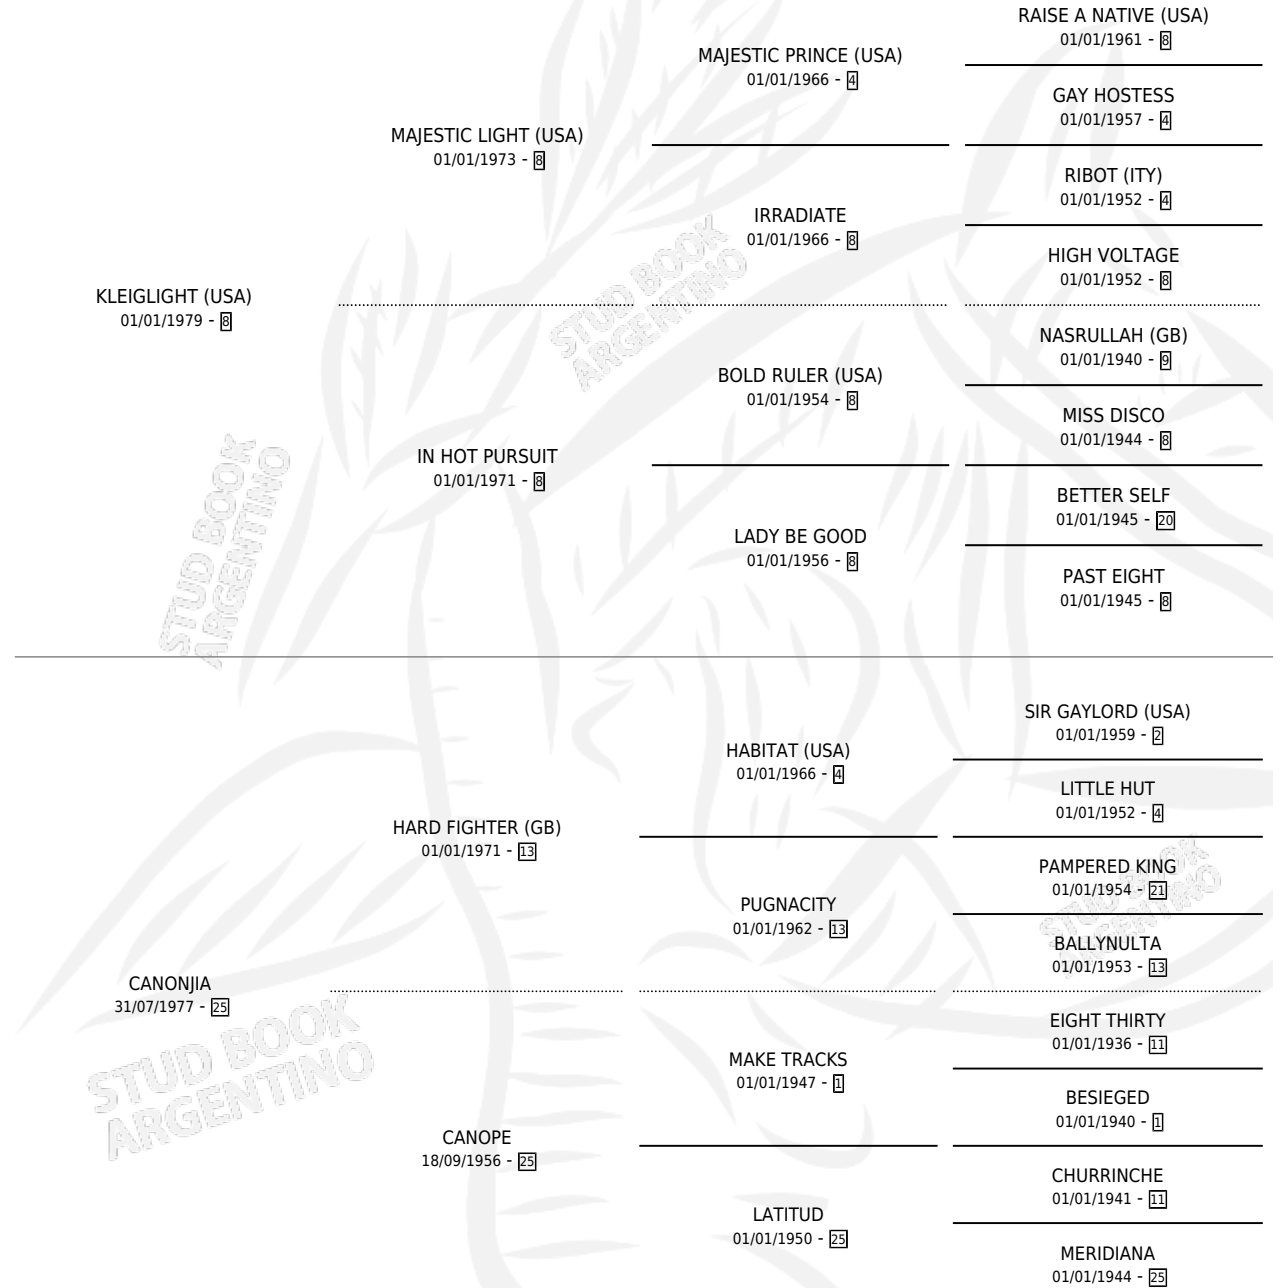

Lugar de nacimiento: El Malacate
Criador: Santa Maria De Araras

~

HIJOS

	MACHOS	HEMBRAS
2 NACIERON	1	1
1 CORRIERON	0	1

SIN ACTUACIONES

PEDIGREE

CAMPAÑA

Solo carreras oficiales de Argentina