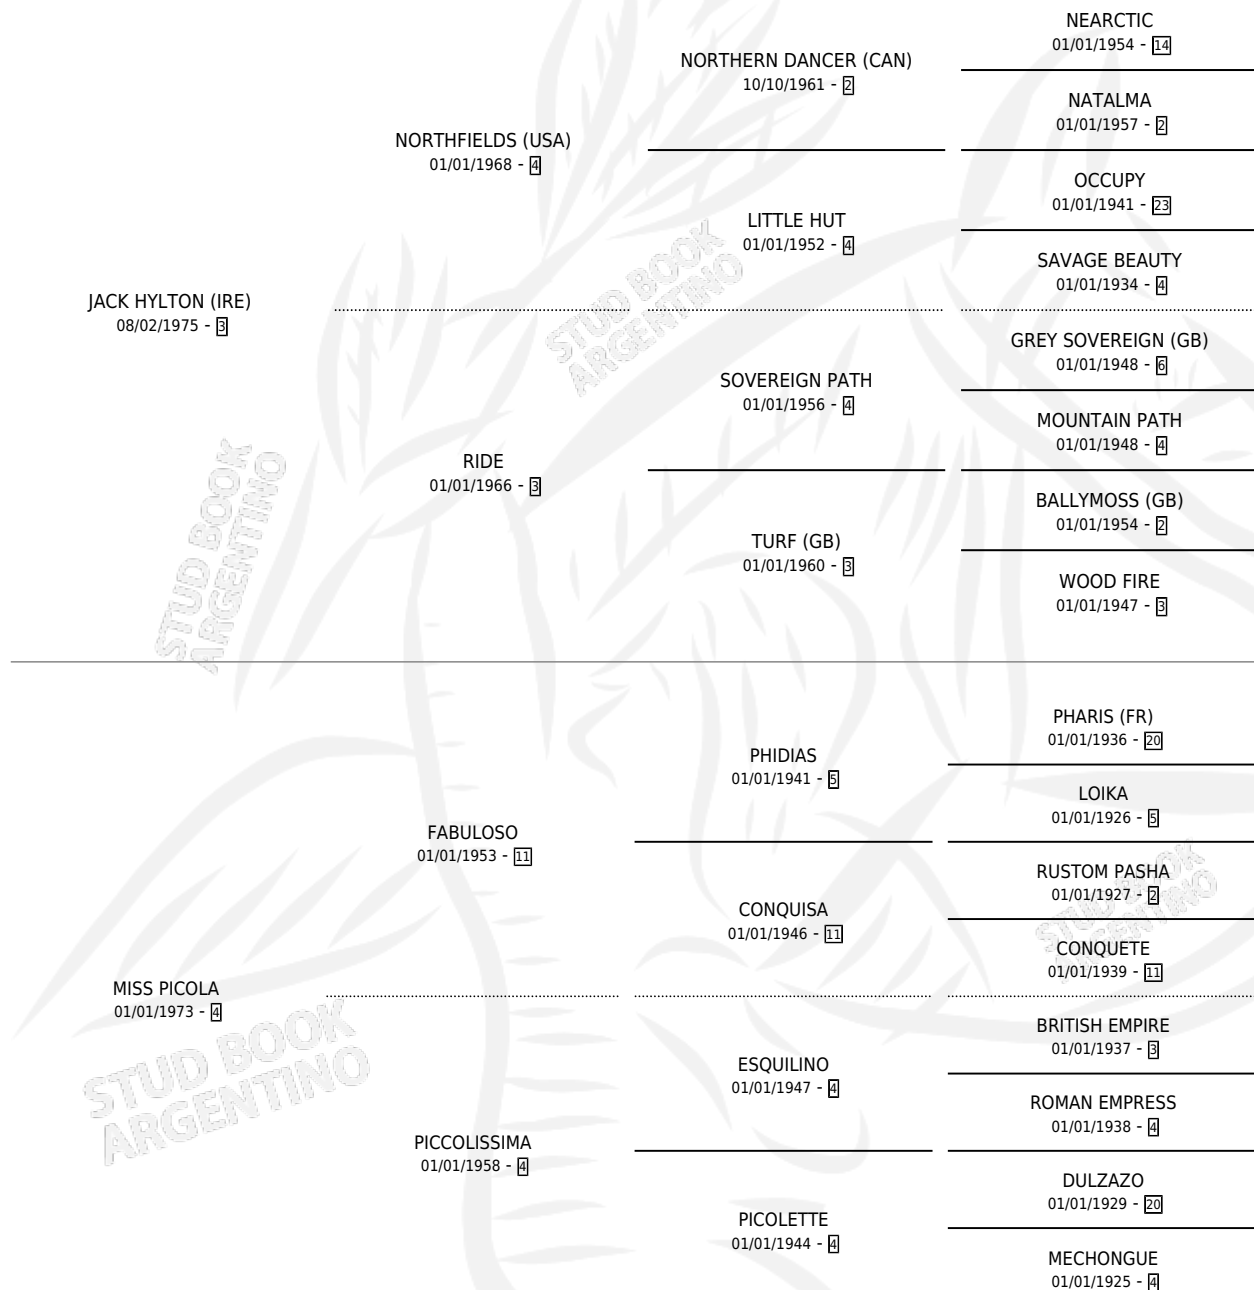

PICOLA HILL

por JACK HYLTON (IRE) y MISS PICOLA por FABULOSO

Argentina · Hembra · Alazan · SP · 30/08/1987
Familia 4-c · Volumen 33

ESTADO

TIPIFICACIÓN SANGUÍNEA	✓
TIPIFICACIÓN POR ADN	X
PASAPORTE	X
IDENTIFICACIÓN POR MICROCHIP	X
REPRODUCTOR	✓

Lugar de nacimiento: Los Robles

Criador: Sin dato

~

HIJOS

	MACHOS	HEMBRAS
3 NACIERON	2	1
1 CORRIERON	1	0
1 GANARON	1	0
0 GANADORES CL	0 GANADORES GR	0 GANADORES G1

PEDIGREE

CAMPAÑA

Solo carreras oficiales de Argentina