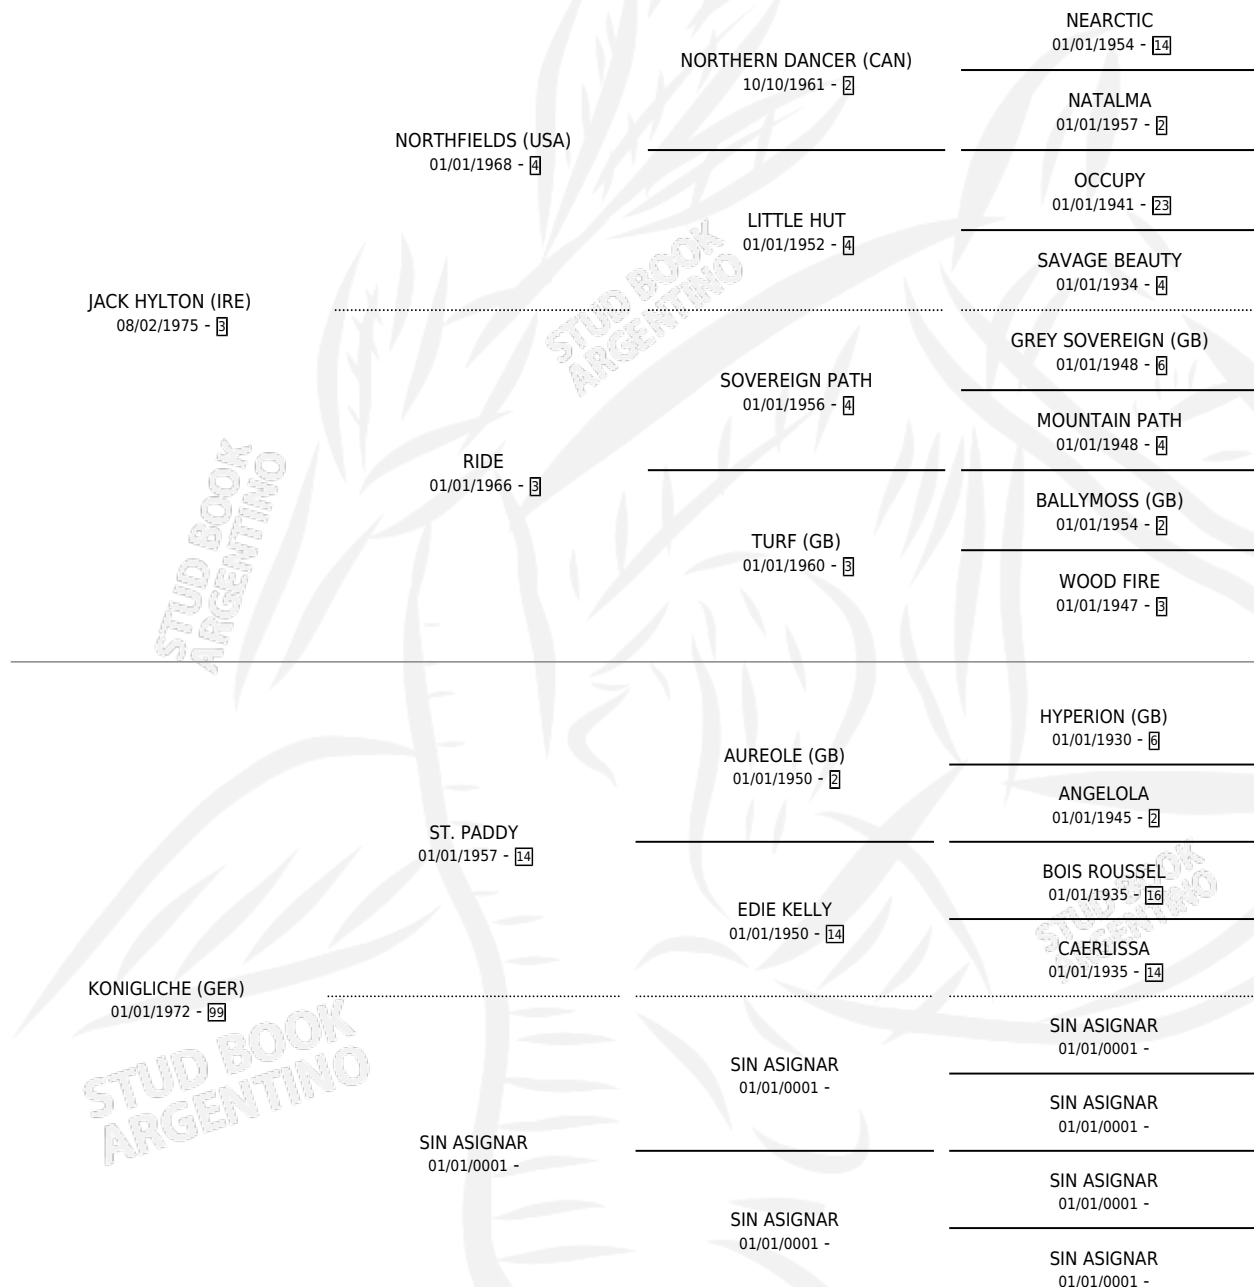

DEEM HYLTON

por JACK HYLTON (IRE) y KONIGLICHE (GER) por ST. PADDY

Argentina · Hembra · Alazan · SP · 08/09/1987
Familia 99 · Volumen 33

ESTADO

TIPIFICACIÓN SANGUÍNEA	✓
TIPIFICACIÓN POR ADN	X
PASAPORTE	X
IDENTIFICACIÓN POR MICROCHIP	X
REPRODUCTOR	✓

Lugar de nacimiento: Los Robles
Criador: Sin dato

~

HIJOS

	MACHOS	HEMBRAS
1 NACIERON	0	1
SIN ACTUACIONES		

PEDIGREE