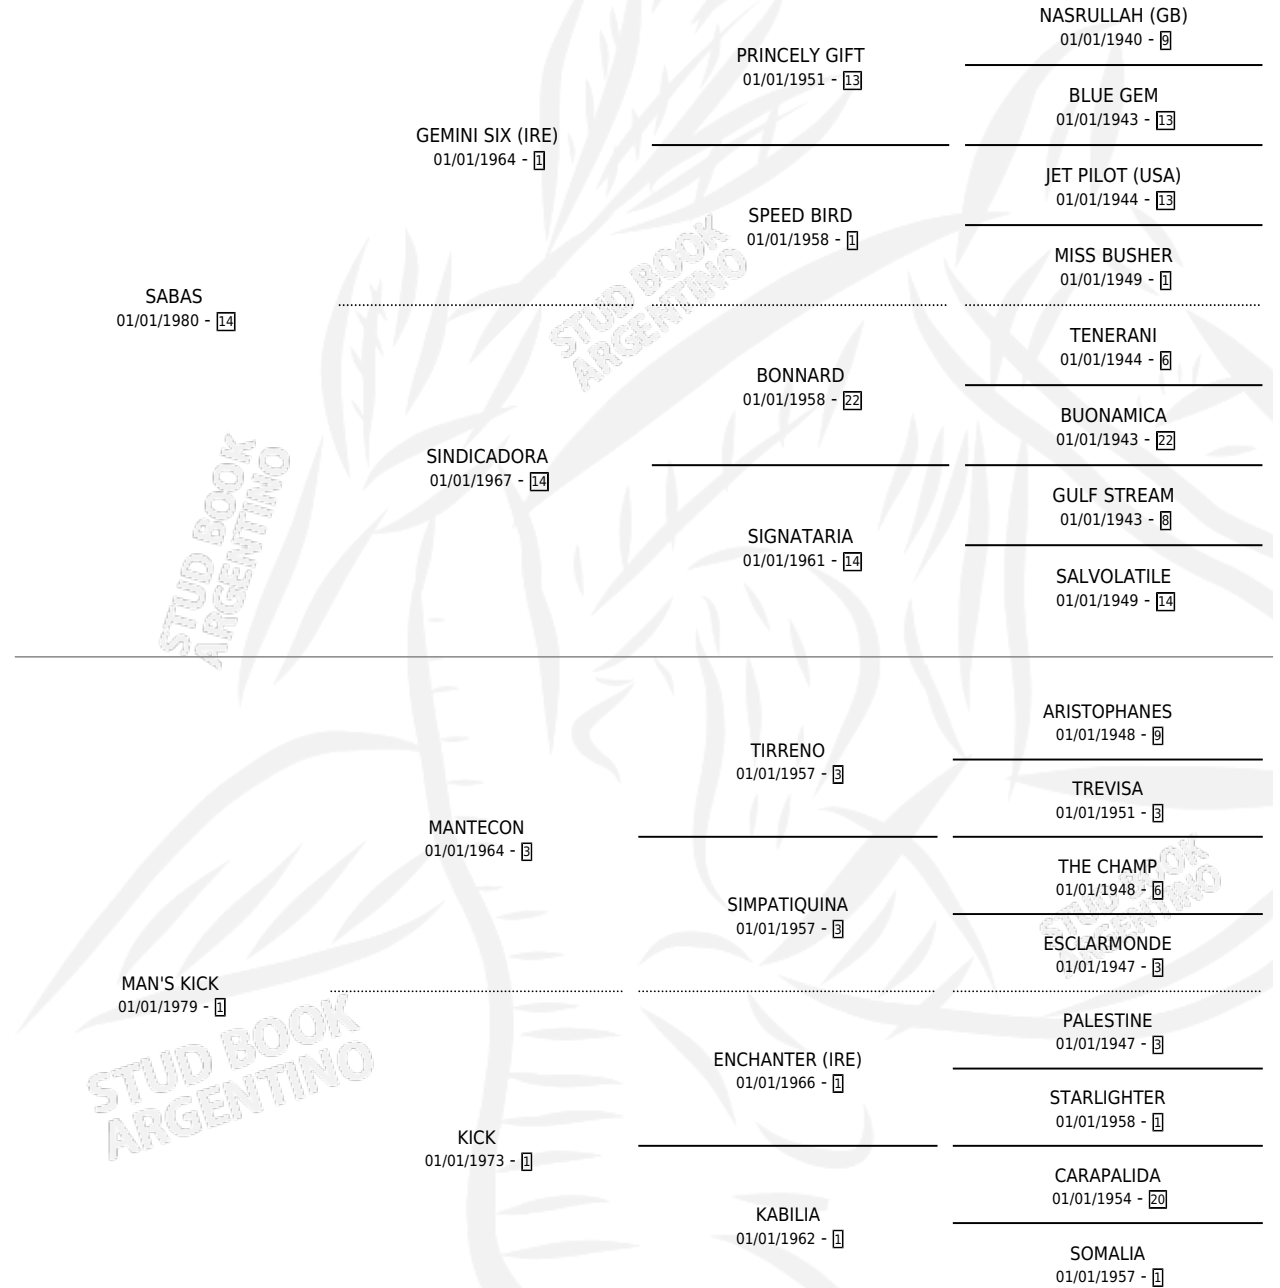

SABASKILIMANJARO

por SABAS y MAN'S KICK por MANTECON

Argentina · Macho · Alazan · SP · 16/09/1987
Familia 1-h · Volumen 33

ESTADO

TIPIFICACIÓN SANGUÍNEA	X
TIPIFICACIÓN POR ADN	X
PASAPORTE	X
IDENTIFICACIÓN POR MICROCHIP	X
REPRODUCTOR	X

Lugar de nacimiento: Kilimanjaro

Criador: Cesare Miguel Angel

PEDIGREE

CAMPAÑA

Solo carreras oficiales de Argentina

POR EDAD

EDAD	CC	1°	2°	3°	4°	5°	NP	CLC	CLG	CLCG1	CLGG1	IMPORTE	GANANCIA / CC
4 AÑOS	1	0	0	0	0	0	1	0	0	0	0	\$0	\$0
5 AÑOS	9	2	3	0	0	1	3	0	0	0	0	\$0	\$0
6 AÑOS	4	0	0	0	0	1	3	0	0	0	0	\$0	\$0
TOTALES	14	2	3	0	0	2	7	0	0	0	0	\$0	\$0
%		14.3%	21.4%	0.0%	0.0%	14.3%	50.0%	0.0%	0.0%	0.0%	0.0%		