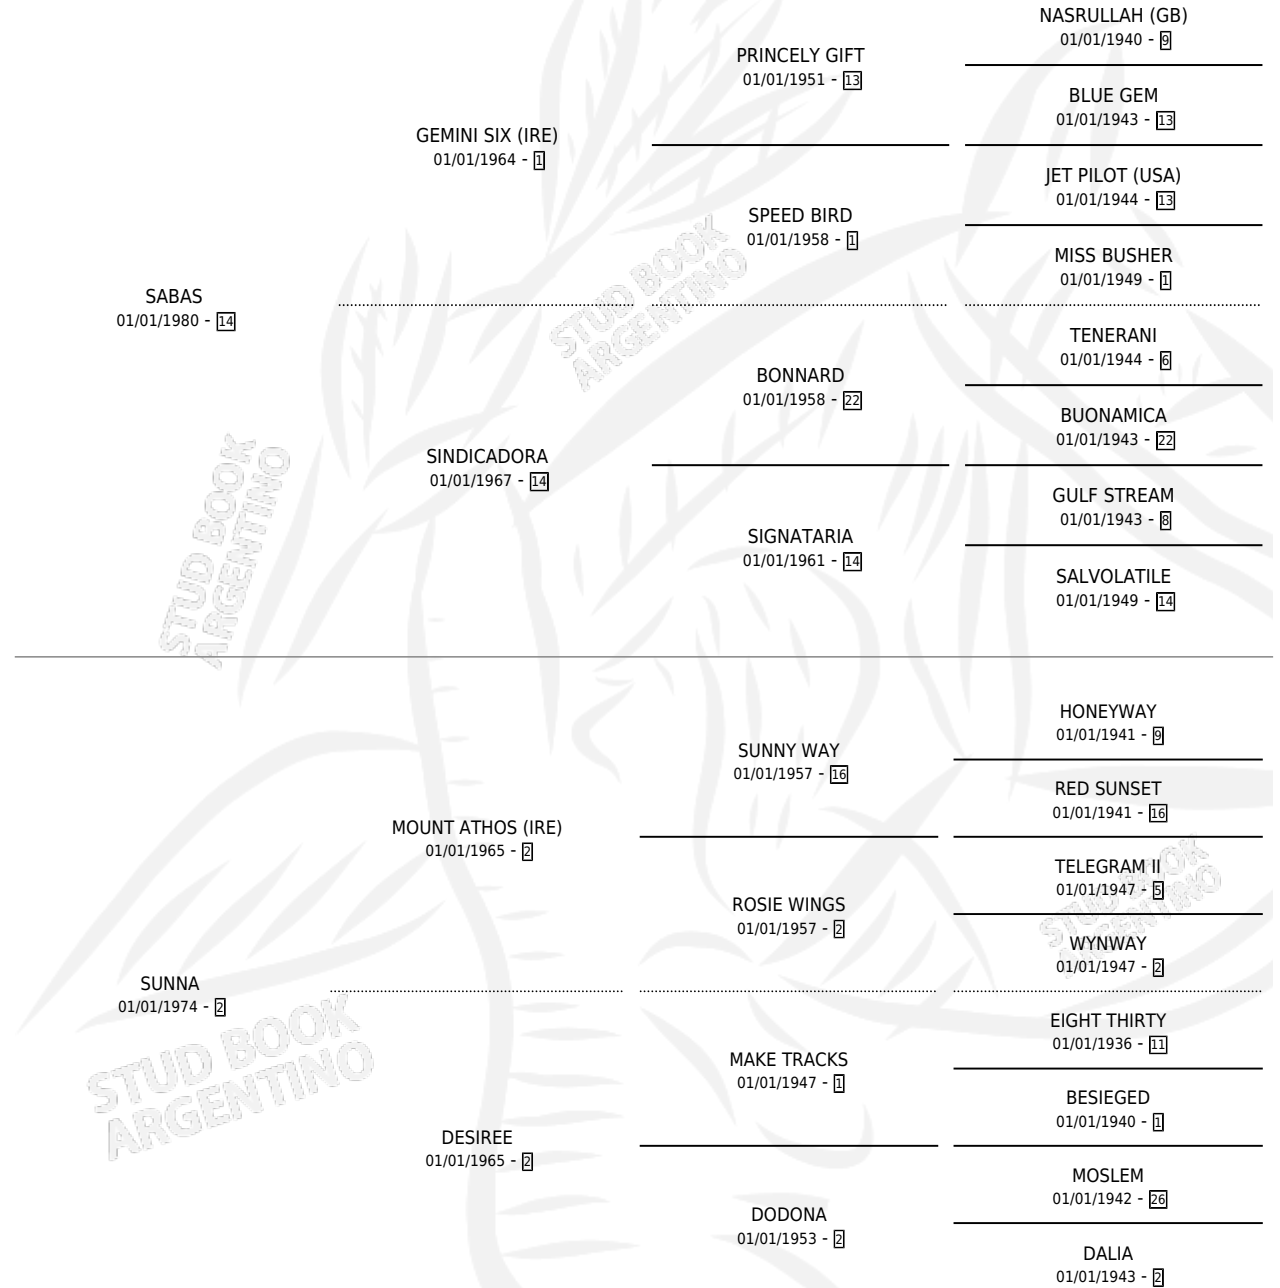

SABITAKILIMAJARO

por SABAS y SUNNA por MOUNT ATHOS (IRE)

Argentina · Hembra · Zaino Doradillo · SP · 15/09/1987
Familia 2-u · Volumen 33

ESTADO

TIPIFICACIÓN SANGUÍNEA	✓
TIPIFICACIÓN POR ADN	X
PASAPORTE	X
IDENTIFICACIÓN POR MICROCHIP	X
REPRODUCTOR	✓

Lugar de nacimiento: Kilimanjaro

Criador: Cesare Miguel Angel

PEDIGREE

CAMPAÑA

Solo carreras oficiales de Argentina

POR EDAD

EDAD	CC	1°	2°	3°	4°	5°	NP	CLC	CLG	CLCG1	CLGG1	IMPORTE	GANANCIA / CC
3 AÑOS	1	0	0	0	0	0	1	0	0	0	0	\$0	\$0
TOTALES	1	0	0	0	0	0	1	0	0	0	0	\$0	\$0
%		0.0%	0.0%	0.0%	0.0%	0.0%	100%	0.0%	0.0%	0.0%	0.0%		