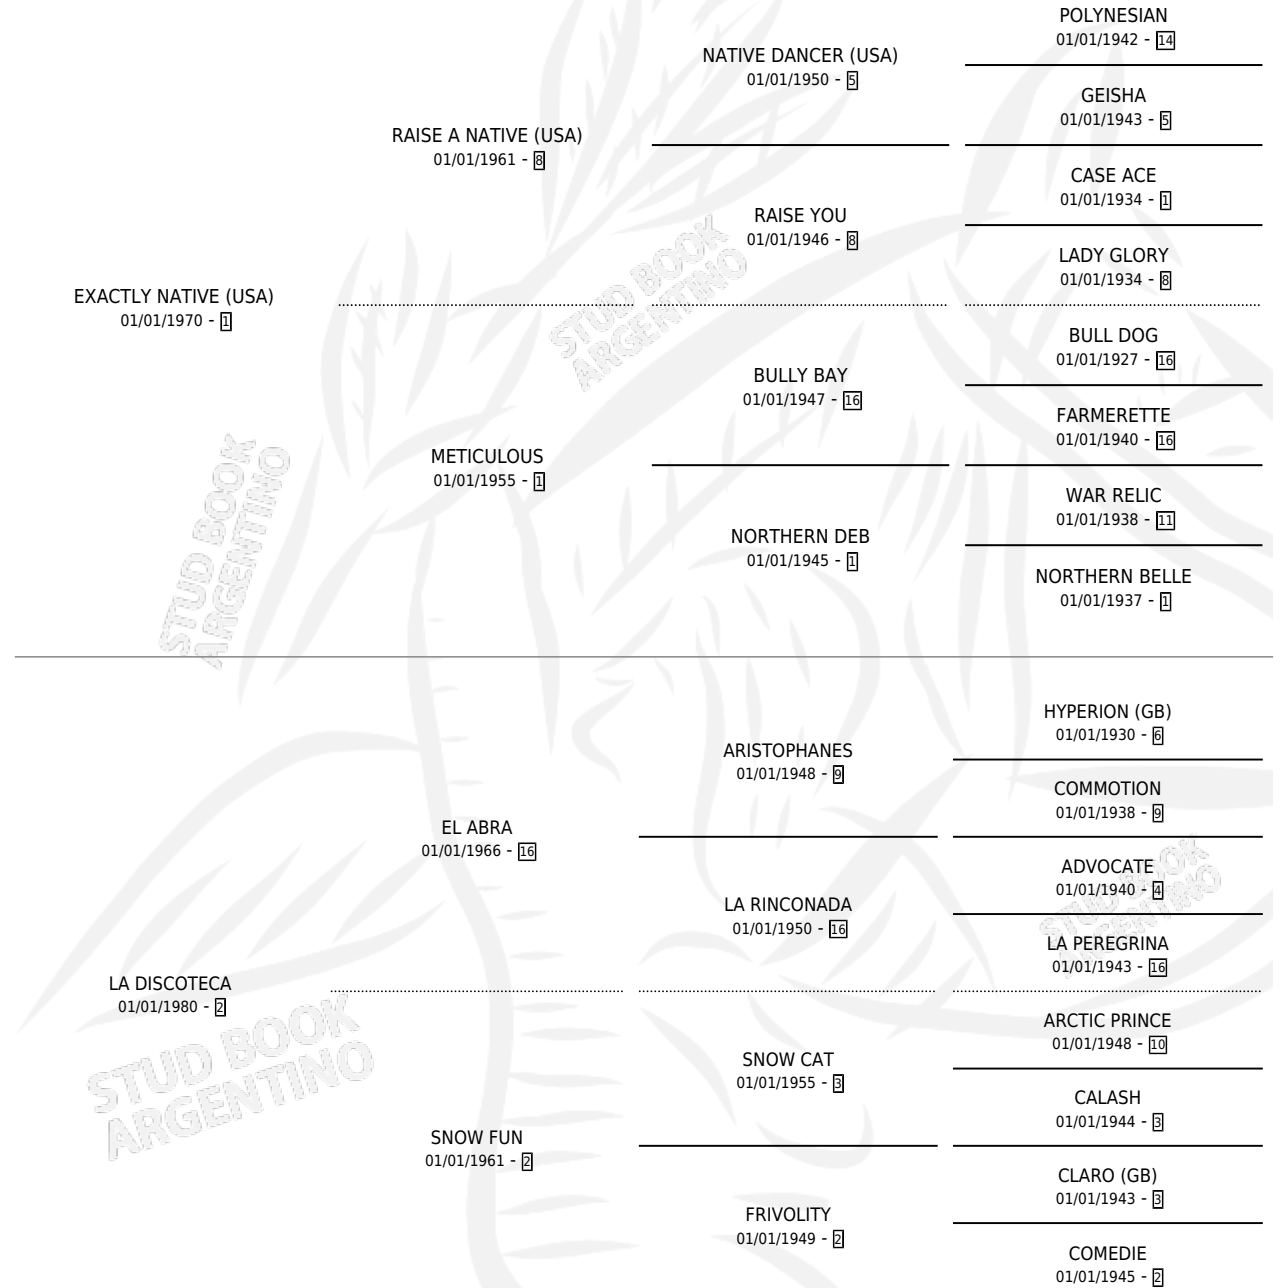

CONNIKILIMANJARO

por EXACTLY NATIVE (USA) y LA DISCOTECA por EL ABRA

Argentina · Hembra · Alazan · SP · 25/09/1987
Familia 2-r · Volumen 33

ESTADO

TIPIFICACIÓN SANGUÍNEA	✓
TIPIFICACIÓN POR ADN	✓
PASAPORTE	X
IDENTIFICACIÓN POR MICROCHIP	X
REPRODUCTOR	✓

Lugar de nacimiento: Kilimanjaro
Criador: Cesare Miguel Angel

~

HIJOS

	MACHOS	HEMBRAS
4 NACIERON	0	4
1 CORRIERON	0	1

SIN ACTUACIONES

PEDIGREE

S

cimientos 4 / Efectividad 26.67%

PADRILLO	PRODUCTO	CRIADOR	1ER SERVICIO	ÚLTIMO SERVICIO
LATIN FREE	Ø		06/08/2005	08/08/2005
CONNILIMANJARO				
PERSONAL TALK	TALK LUCHA (H A, 19/07/2009)	CUBILO	20/08/2004	22/08/2004
PERSONAL TALK	Ø		26/11/2003	28/11/2003
PERSONAL TALK	TALK VILLERA (H A, 20/11/2003)	FERRO ROBERTO ANTONIO	28/11/2002	30/11/2002
BROTHER SON	Ø		06/09/2001	06/09/2001
BROTHER SON	Ø		30/11/2000	02/12/2000
BROTHER SON	LADY BRODERSON (H A, 18/11/2000)	KILIMANJARO	03/11/1999	22/11/1999
KALERO	Ø		01/12/1997	26/12/1997
KALERO	Ø		10/08/1996	12/08/1996
KALERO	Ø		17/11/1995	17/11/1995
POURVOIR	NIKIFARNE (H Z, 30/09/1994)	KILIMANJARO	19/10/1993	21/10/1993
EL GOLPE	Ø		30/12/1992	30/12/1992
EL GOLPE	Ø		31/12/1991	31/12/1991
OH TOSS	Ø		28/11/1990	28/11/1990
EL GOLPE	Ø		22/12/1989	24/12/1989