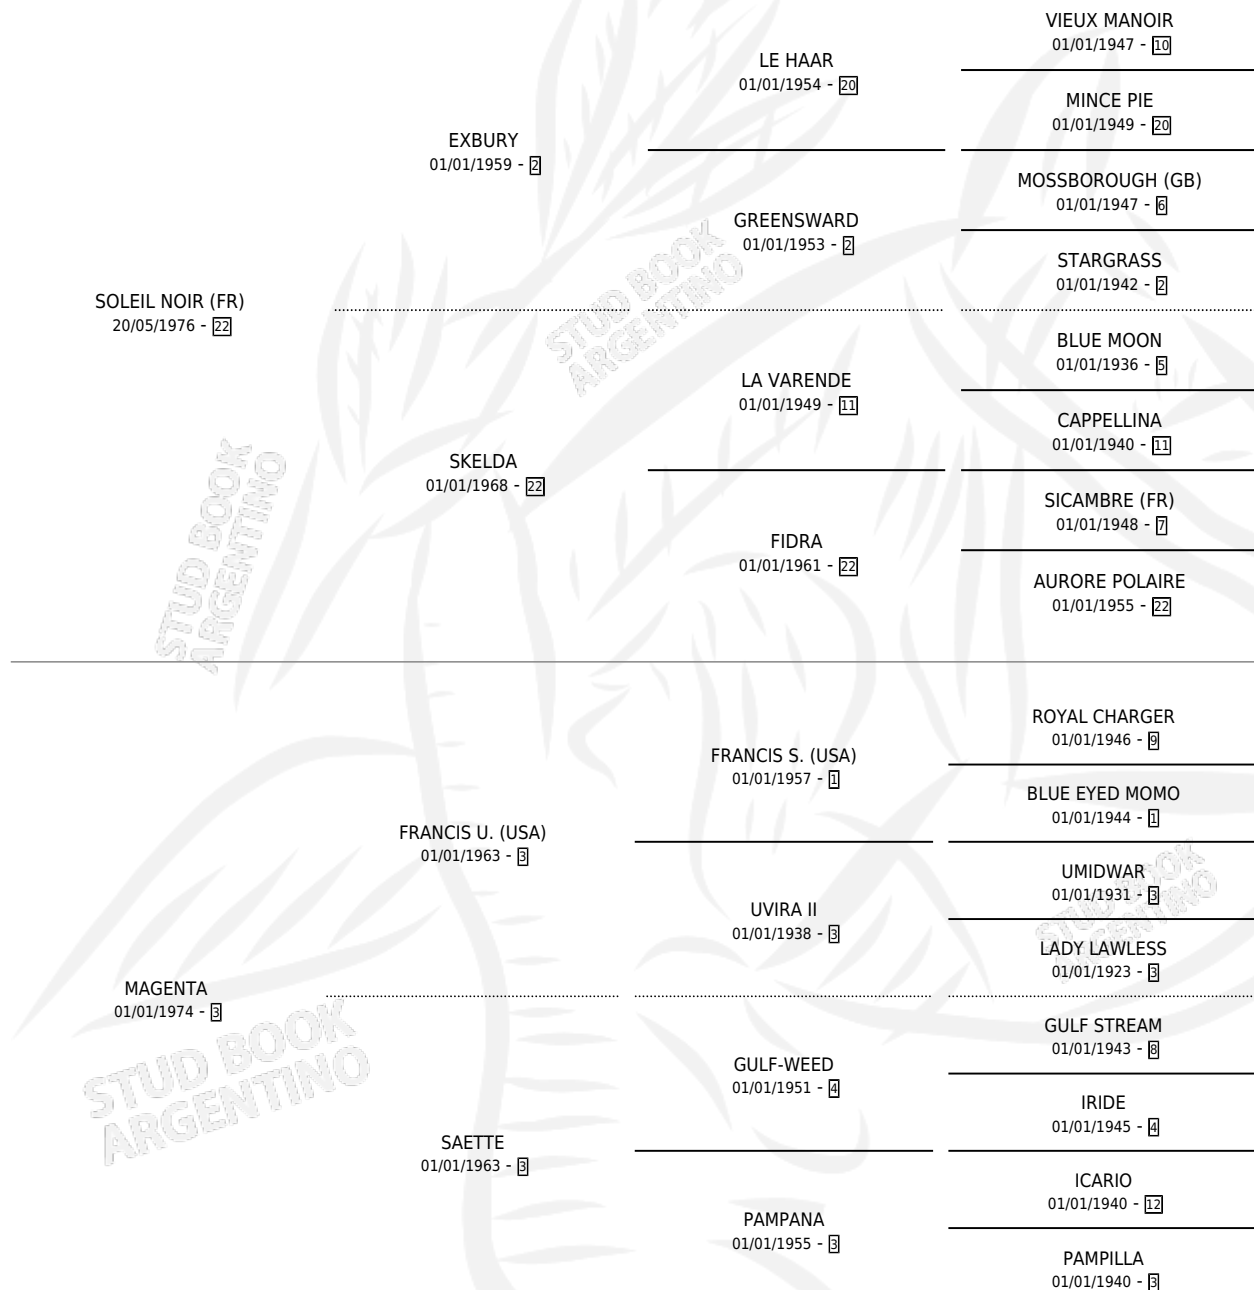

MAGNANIMA

por **SOLEIL NOIR (FR)** y **MAGENTA** por **FRANCIS U. (USA)**

Argentina · Hembra · Zaino · SP · 18/09/1987
Familia 3-m · Volumen 33

ESTADO

TIPIFICACIÓN SANGUÍNEA	✓
TIPIFICACIÓN POR ADN	X
PASAPORTE	X
IDENTIFICACIÓN POR MICROCHIP	X
REPRODUCTOR	✓

Lugar de nacimiento: La Madrugada
Criador: Los Cerrillos

~

HIJOS

	MACHOS	HEMBRAS
4 NACIERON	2	2
2 CORRIERON	2	0
1 GANARON	1	0
0 GANADORES CL	0 GANADORES GR	0 GANADORES G1

PEDIGREE

CAMPAÑA

Solo carreras oficiales de Argentina