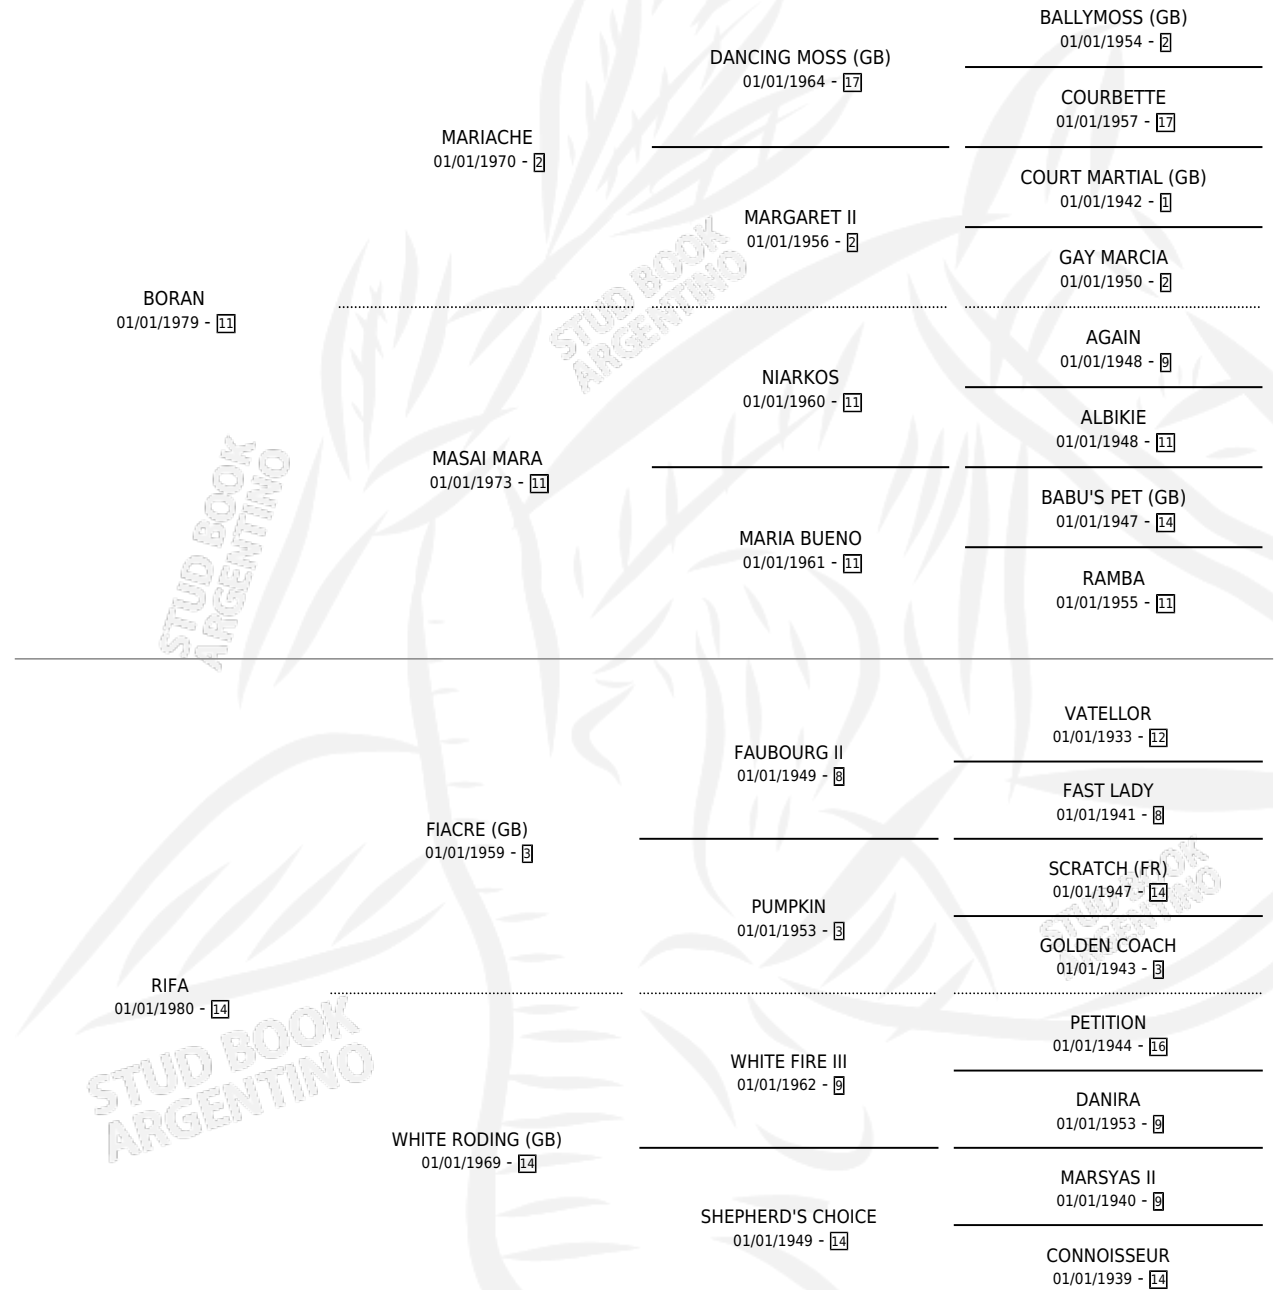

BORIFA

por BORAN y RIFA por FIACRE (GB)

Argentina · Hembra · Zaino · SP · 15/09/1987
Familia 14-c · Volumen 33

ESTADO

TIPIFICACIÓN SANGUÍNEA	X
TIPIFICACIÓN POR ADN	X
PASAPORTE	X
IDENTIFICACIÓN POR MICROCHIP	X
REPRODUCTOR	X

Lugar de nacimiento: Cina-cina

Criador: Sin dato

PEDIGREE