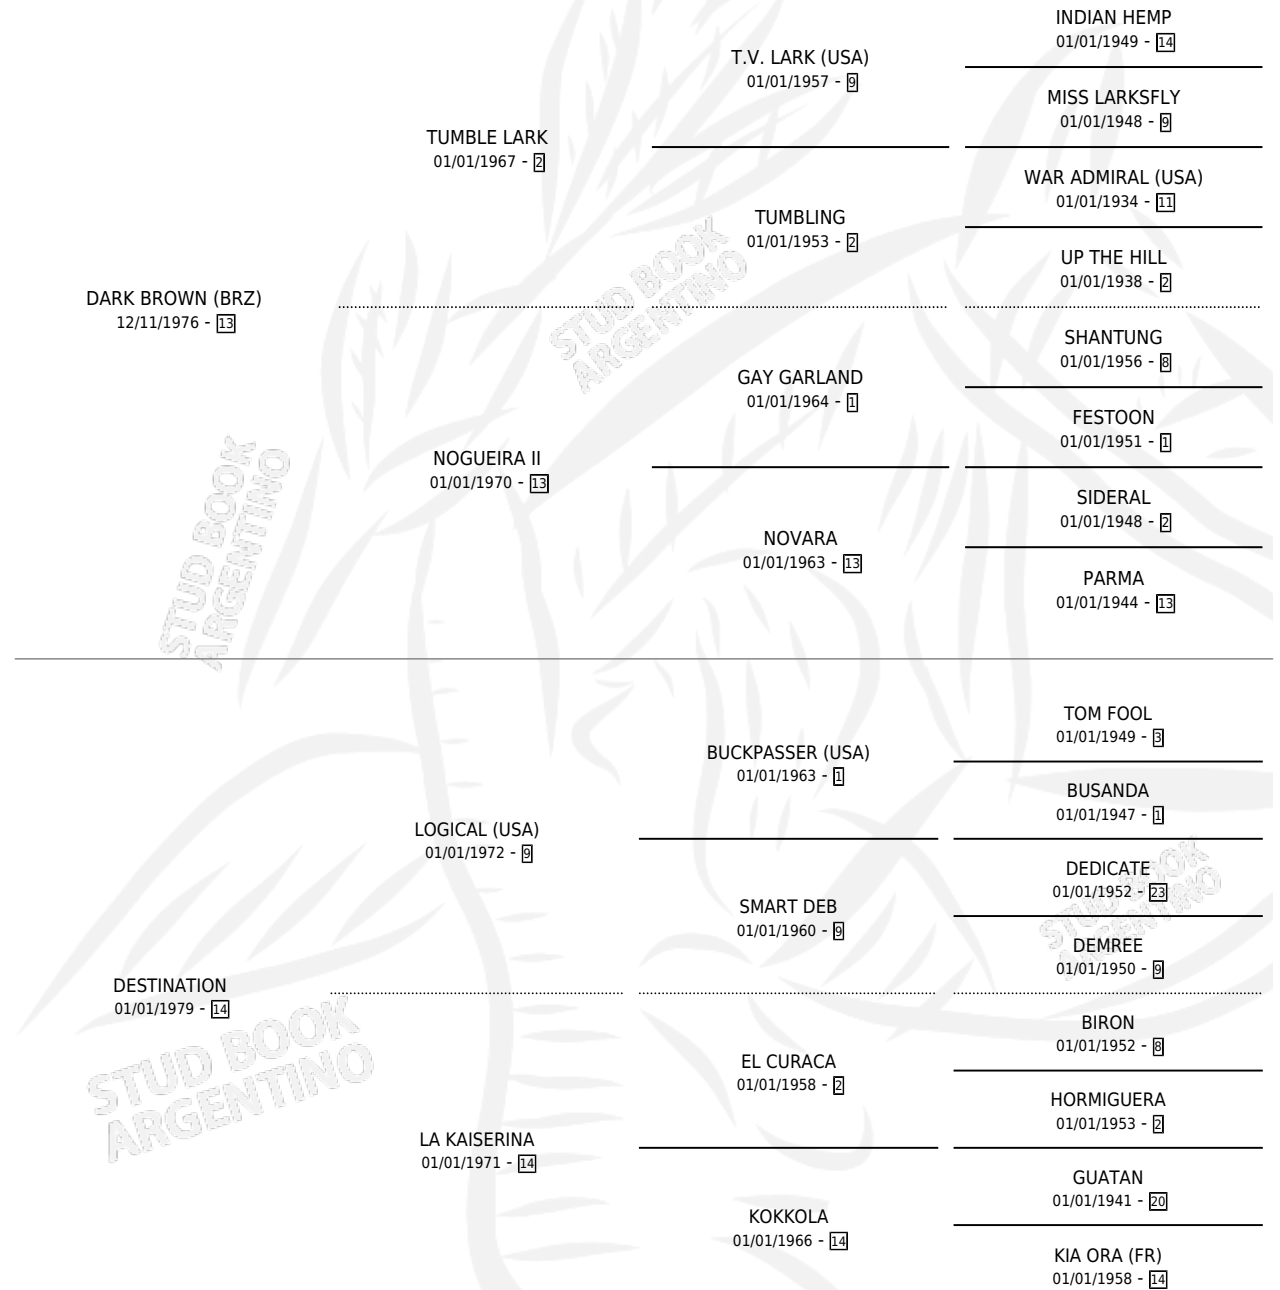

MIND LOGICAL

por **DARK BROWN (BRZ)** y **DESTINATION** por **LOGICAL (USA)**

Argentina · Macho · Alazan Tostado · SP · 21/09/1987
Familia 14 · Volumen 33

ESTADO

TIPIFICACIÓN SANGUÍNEA	X
TIPIFICACIÓN POR ADN	X
PASAPORTE	X
IDENTIFICACIÓN POR MICROCHIP	X
REPRODUCTOR	X

Lugar de nacimiento: Rosa Do Sul

Criador: Sin dato

PEDIGREE

CAMPAÑA

Solo carreras oficiales de Argentina

POR EDAD

EDAD	CC	1°	2°	3°	4°	5°	NP	CLC	CLG	CLCG1	CLGG1	IMPORTE	GANANCIA / CC
2 AÑOS	2	0	0	0	0	0	2	0	0	0	0	\$0	\$0
3 AÑOS	6	0	1	0	2	0	3	0	0	0	0	\$0	\$0
4 AÑOS	1	0	0	0	0	0	1	0	0	0	0	\$0	\$0
5 AÑOS	2	0	0	0	0	1	1	0	0	0	0	\$0	\$0
TOTALES	11	0	1	0	2	1	7	0	0	0	0	\$0	\$0
%		0.0%	9.1%	0.0%	18.2%	9.1%	63.6%	0.0%	0.0%	0.0%	0.0%		