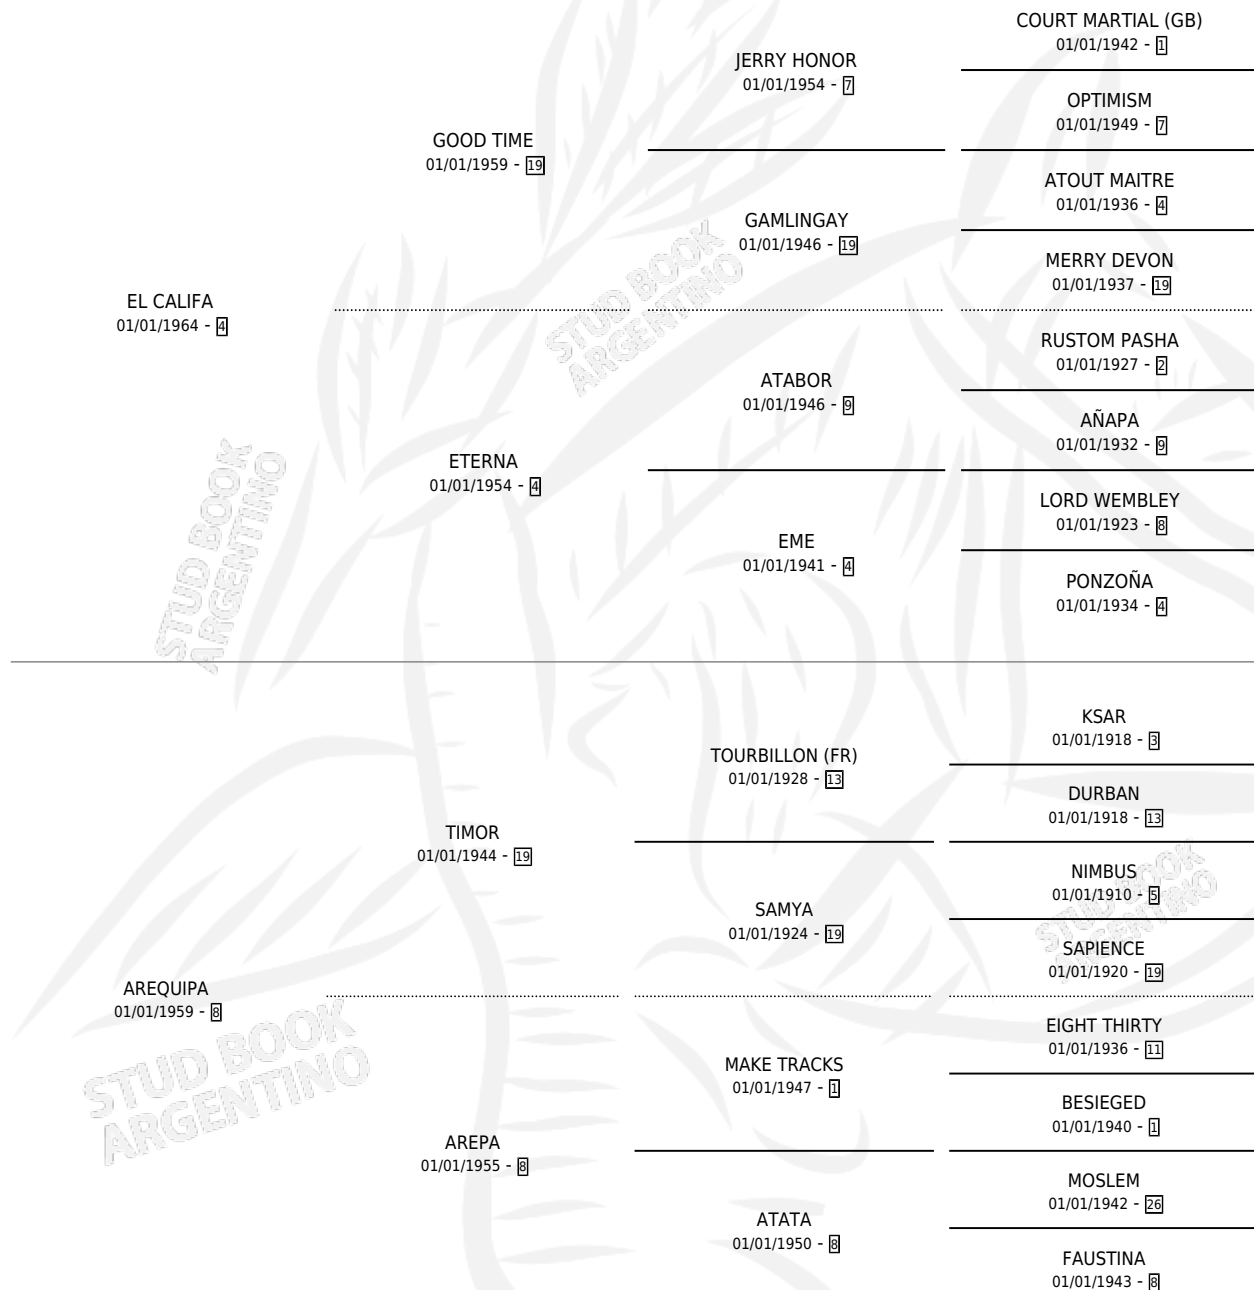

ARDUO

por **EL CALIFA** y **AREQUIPA** por **TIMOR**

Argentina · Macho · Zaino Colorado · SP · 01/01/1969
Familia 8 · Volumen 27

ESTADO

TIPIFICACIÓN SANGUÍNEA	X
TIPIFICACIÓN POR ADN	X
PASAPORTE	X
IDENTIFICACIÓN POR MICROCHIP	X
REPRODUCTOR	✓

Lugar de nacimiento: Campo particular

Criador: Sin dato

~

HIJOS

	MACHOS	HEMBRAS
40 NACIERON	20	20
13 CORRIERON	5	8
7 GANARON	4	3
0 GANADORES CL	0 GANADORES GR	0 GANADORES G1

PEDIGREE

SERVICIOS PADRILLO

TEMPORADA	HARAS	SERVICIO	NAC.	EFFECTIVIDAD
1985	IMPORTADO EN VIENTRE	8	3	37.50 %
0	IMPORTADO EN VIENTRE	16	6	37.50 %