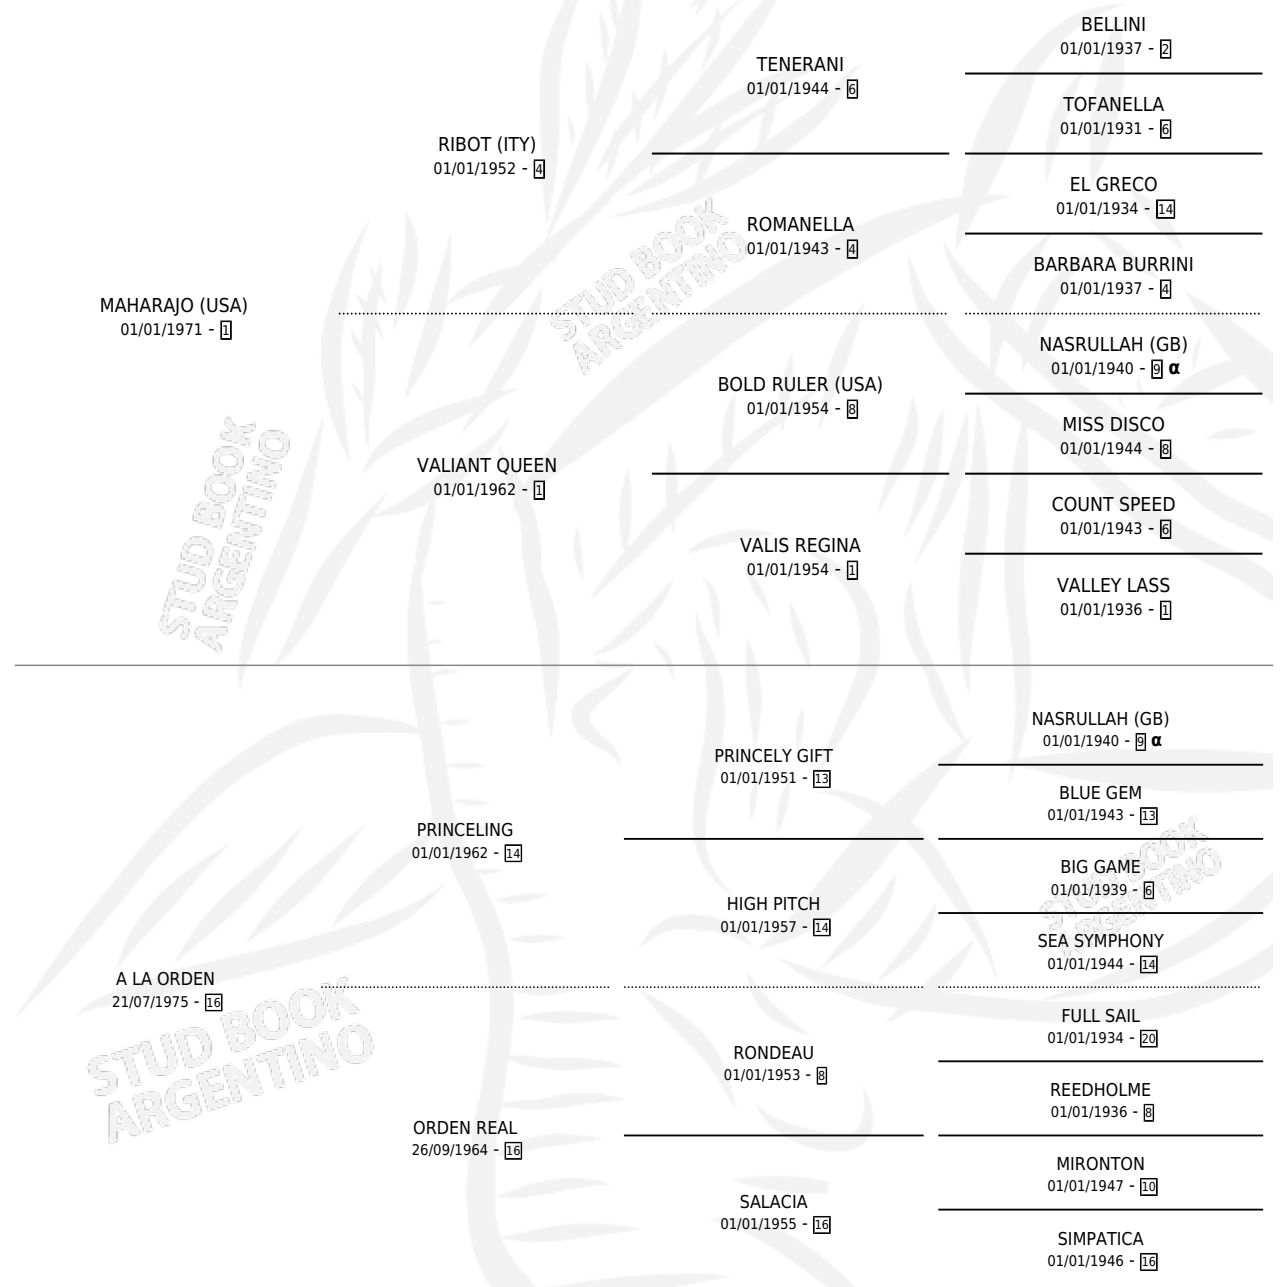

ORDEN MAYOR

por MAHARAJO (USA) y A LA ORDEN por PRINCELING

Argentina · Macho · Alazan · SP · 05/09/1987
Familia 16-e · Volumen 33

ESTADO

TIPIFICACIÓN SANGUÍNEA	X
TIPIFICACIÓN POR ADN	X
PASAPORTE	X
IDENTIFICACIÓN POR MICROCHIP	X
REPRODUCTOR	X

Lugar de nacimiento: Sudafrica

Criador: Asociacion Cooperativa De Criadores De Caballos De Carrera

PEDIGREE

INBREEDING : α

CAMPAÑA

Solo carreras oficiales de Argentina

POR EDAD

EDAD	CC	1°	2°	3°	4°	5°	NP	CLC	CLG	CLCG1	CLGG1	IMPORTE	GANANCIA / CC
2 AÑOS	1	0	0	0	0	0	1	1	0	0	0	\$0	\$0
3 AÑOS	5	0	1	0	0	0	4	0	0	0	0	\$0	\$0
TOTALES	6	0	1	0	0	0	5	1	0	0	0	\$0	\$0
%		0.0%	16.7%	0.0%	0.0%	0.0%	83.3%	16.7%	0.0%	0.0%	0.0%		