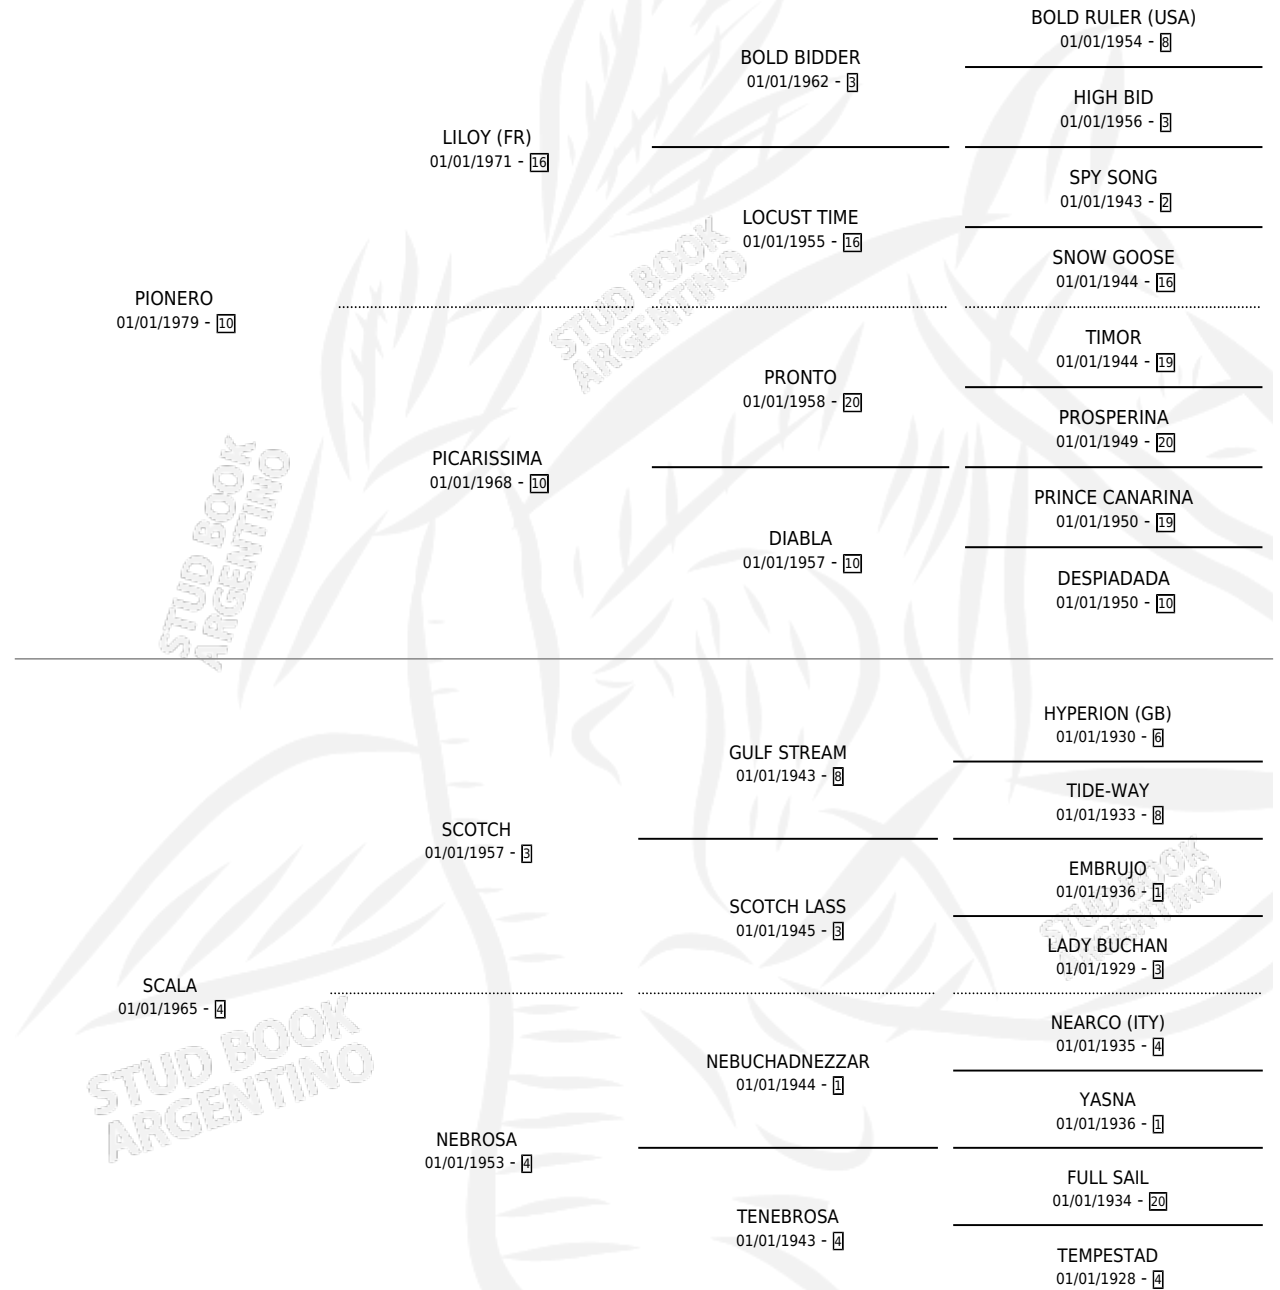

SCALA PIA

por PIONERO y SCALA por SCOTCH

Argentina · Hembra · Zaino · SP · 07/09/1987
Familia 4-d · Volumen 33

ESTADO

TIPIFICACIÓN SANGUÍNEA	X
TIPIFICACIÓN POR ADN	X
PASAPORTE	X
IDENTIFICACIÓN POR MICROCHIP	X
REPRODUCTOR	X

Lugar de nacimiento: El Chañar

Criador: El Chañar

PEDIGREE

SCALA PIA

Datos oficiales del Stud Book Argentino

Documento generado el 08/05/2026

studbook.org.ar