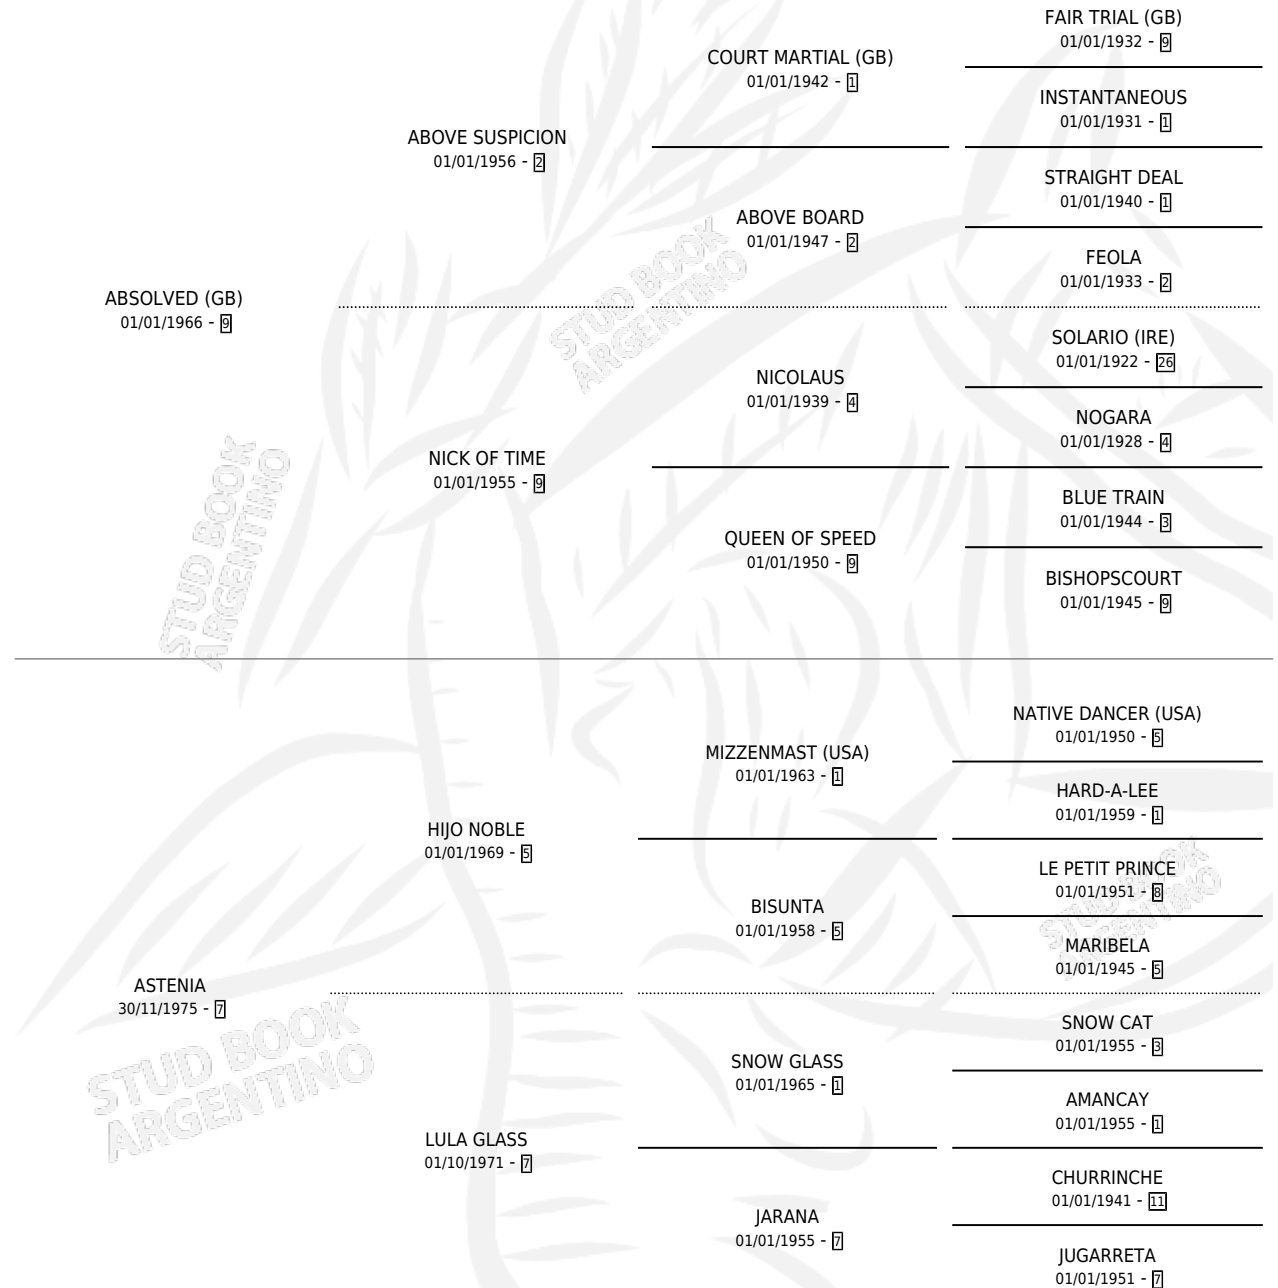

ABSOLASTE

por **ABSOLVED (GB)** y **ASTENIA** por **HIJO NOBLE**

Argentina · Macho · Alazan · SP · 06/09/1987
Familia 7 · Volumen 33

ESTADO

TIPIFICACIÓN SANGUÍNEA	X
TIPIFICACIÓN POR ADN	X
PASAPORTE	X
IDENTIFICACIÓN POR MICROCHIP	X
REPRODUCTOR	X

Lugar de nacimiento: Don Luis Toro

Criador: Sin dato

PEDIGREE

ABSOLASTE

Datos oficiales del Stud Book Argentino

Documento generado el 05/05/2026

studbook.org.ar