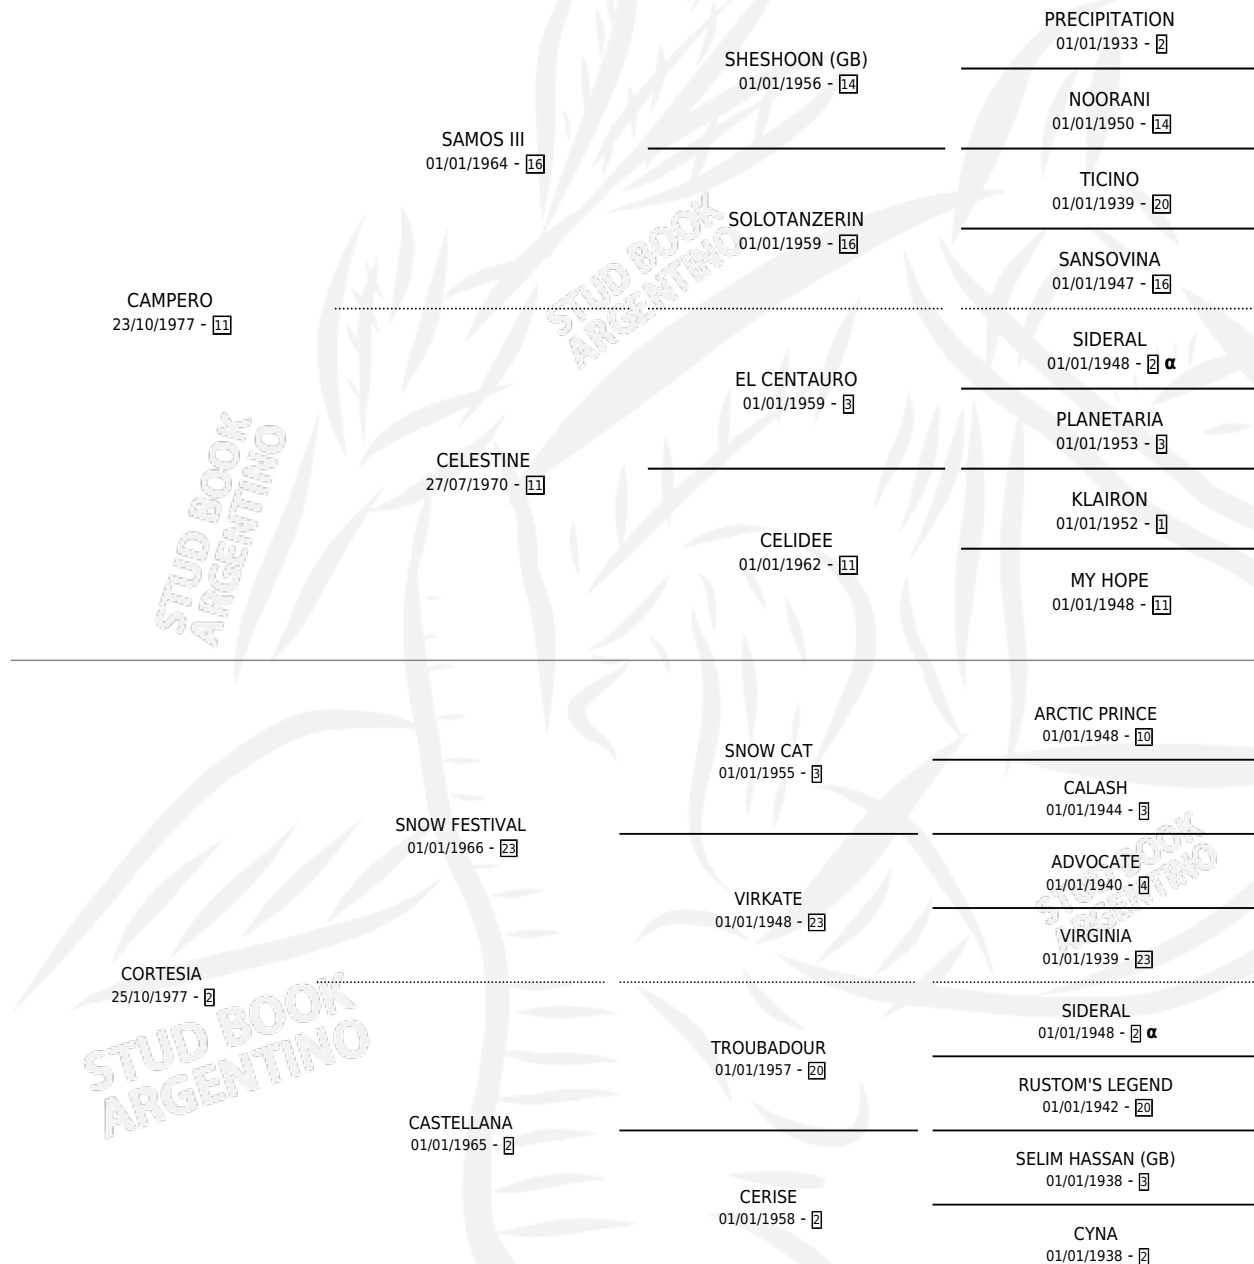

DALMA NEREA

por CAMPERO y CORTESIA por SNOW FESTIVAL

Argentina · Hembra · Alazan · SP · 11/09/1987
Familia 2-f · Volumen 33

ESTADO

TIPIFICACIÓN SANGUÍNEA	✓
TIPIFICACIÓN POR ADN	X
PASAPORTE	X
IDENTIFICACIÓN POR MICROCHIP	X
REPRODUCTOR	✓

Lugar de nacimiento: Las Ortigas

Criador: Del Piano Hector Alejandro

~

HIJOS

	MACHOS	HEMBRAS
5 NACIERON	5	0
3 CORRIERON	3	0
2 GANARON	2	0

1	1	1
GANADORES CL	GANADORES GR	GANADORES G1

PEDIGREE

INBREEDING : α

CAMPAÑA

Solo carreras oficiales de Argentina

POR EDAD

EDAD	CC	1°	2°	3°	4°	5°	NP	CLC	CLG	CLCG1	CLGG1	IMPORTE	GANANCIA / CC
3 AÑOS	1	0	0	0	0	0	1	0	0	0	0	\$0	\$0
TOTALES	1	0	0	0	0	0	1	0	0	0	0	\$0	\$0
%		0.0%	0.0%	0.0%	0.0%	0.0%	100%	0.0%	0.0%	0.0%	0.0%		

SERVICIOS

Servicios 7 / Nacimientos 5 / Efectividad 71.43%

PADRILLO	PRODUCTO	CRIADOR	1ER SERVICIO	ÚLTIMO SERVICIO
OPERA SCORE (USA)	∅		11/11/1997	11/11/1997
LORD HAILEY (USA)	NICO (M A, 04/10/1997)	SIN DATO	19/10/1996	19/10/1996
LORD HAILEY (USA)	GUILLOTE (M A, 21/09/1996)	SIN DATO	25/09/1995	25/09/1995
LORD HAILEY (USA)	CANI (M A, 16/09/1995)	SIN DATO	18/09/1994	23/09/1994
SAMOAN (USA)	∅		06/11/1993	06/11/1993
PAYANT	NOB (M Z, 29/10/1993) •MURIÓ EL 01/07/1998•	DEL PIANO HECTOR ALEJANDRO	16/11/1992	16/11/1992
CAPO MAXIMO	DIEGOL (M AT, 25/10/1992)	DEL PIANO HECTOR ALEJANDRO	05/10/1991	13/11/1991