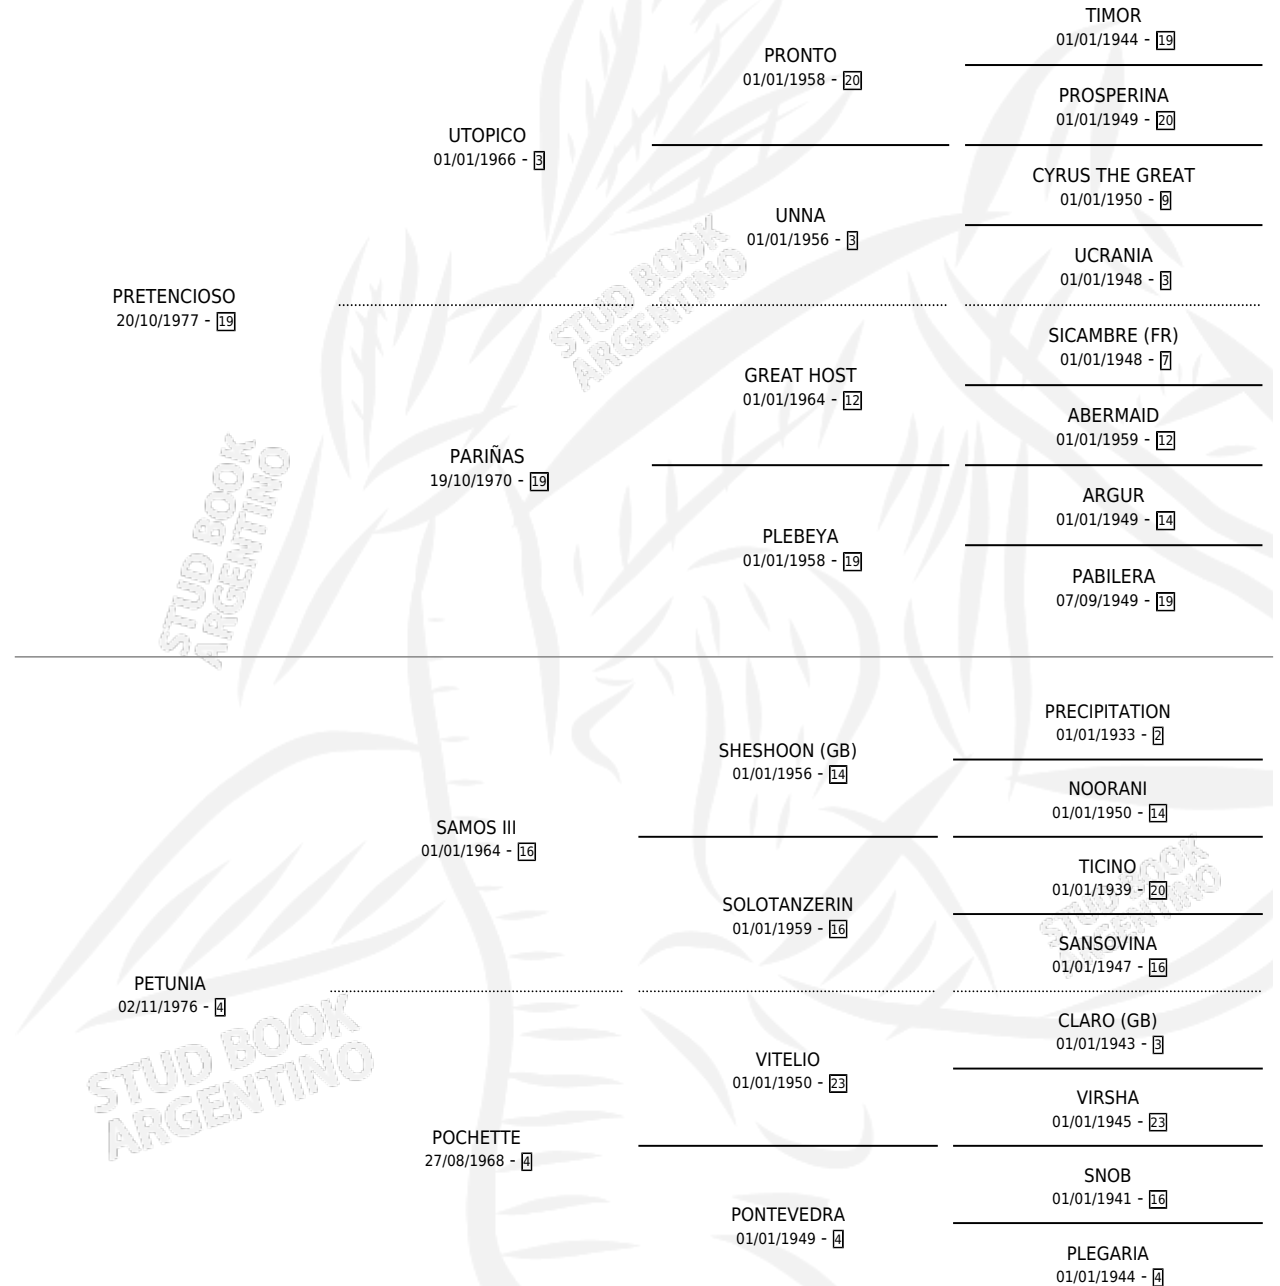

ADA PICARA

por PRETENCIOSO y PETUNIA por SAMOS III

Argentina · Hembra · Alazan · SP · 03/09/1987
Familia 4-k · Volumen 33

ESTADO

TIPIFICACIÓN SANGUÍNEA	X
TIPIFICACIÓN POR ADN	X
PASAPORTE	X
IDENTIFICACIÓN POR MICROCHIP	X
REPRODUCTOR	X

Lugar de nacimiento: Las Ortigas

Criador: Sin dato

PEDIGREE