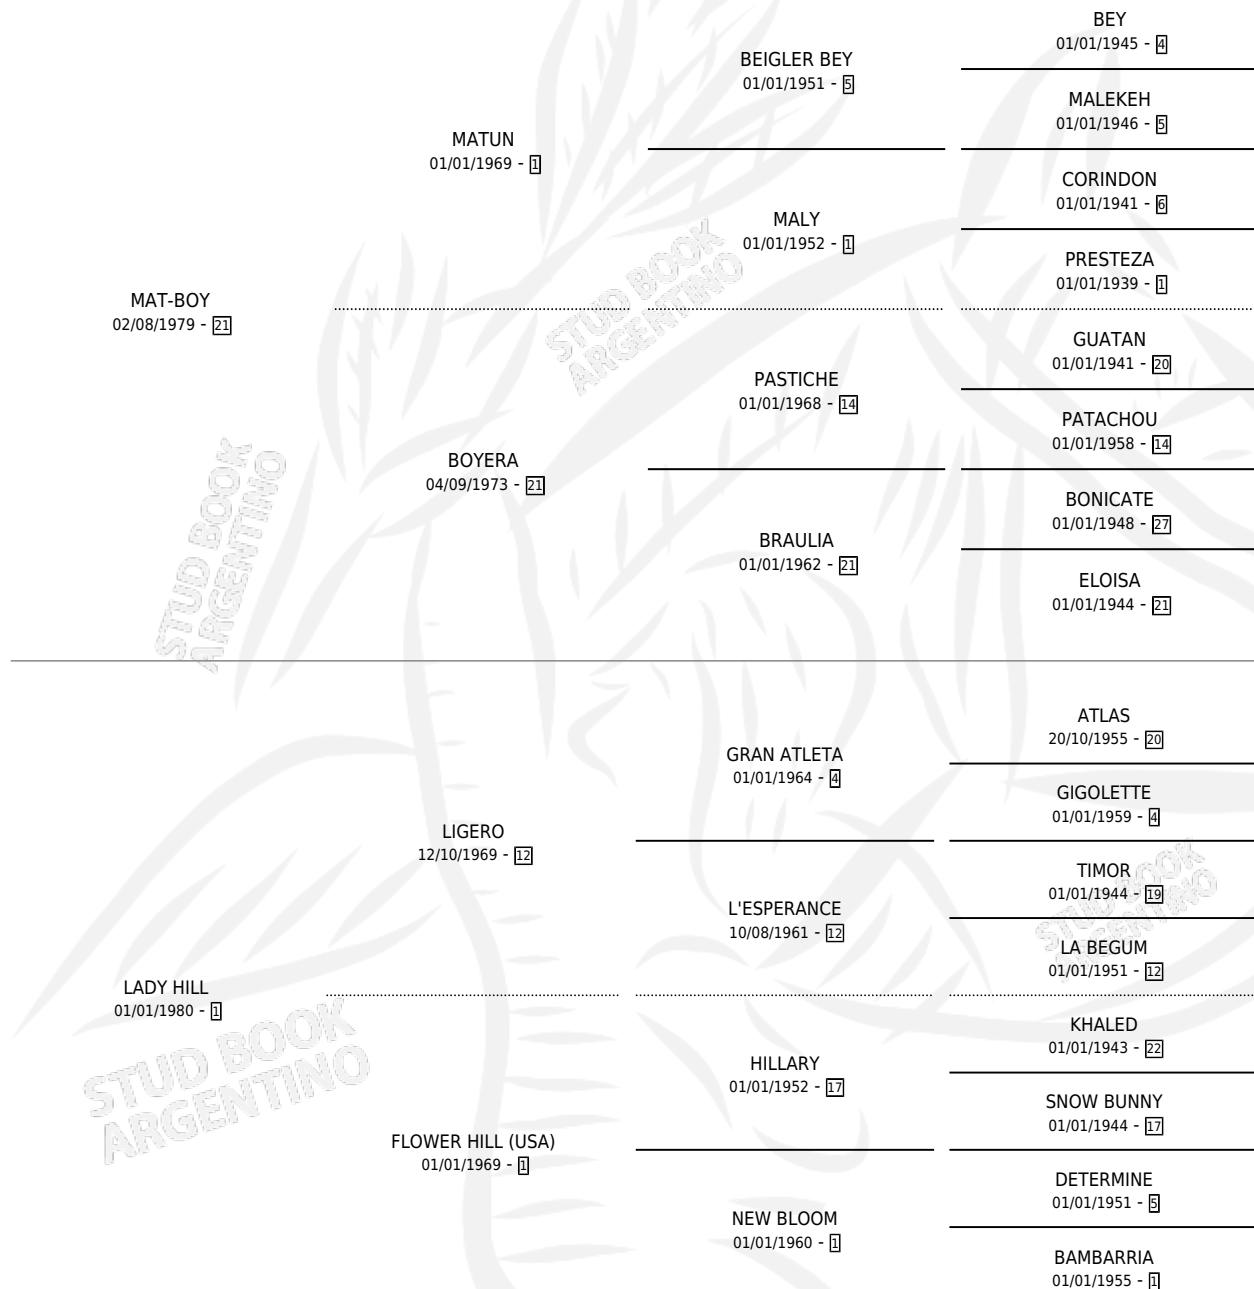

MAT VITAI

por **MAT-BOY** y **LADY HILL** por **LIGERO**

Argentina · Hembra · Zaino · SP · 12/09/1987
Familia 1-j · Volumen 33

ESTADO

TIPIFICACIÓN SANGUÍNEA	✓
TIPIFICACIÓN POR ADN	✓
PASAPORTE	X
IDENTIFICACIÓN POR MICROCHIP	X
REPRODUCTOR	✓

Lugar de nacimiento: Botafogo

Criador: Sin dato

~

HIJOS

	MACHOS	HEMBRAS
6 NACIERON	3	3
1 CORRIERON	0	1
1 GANARON	0	1
0 GANADORES CL	0 GANADORES GR	0 GANADORES G1

PEDIGREE