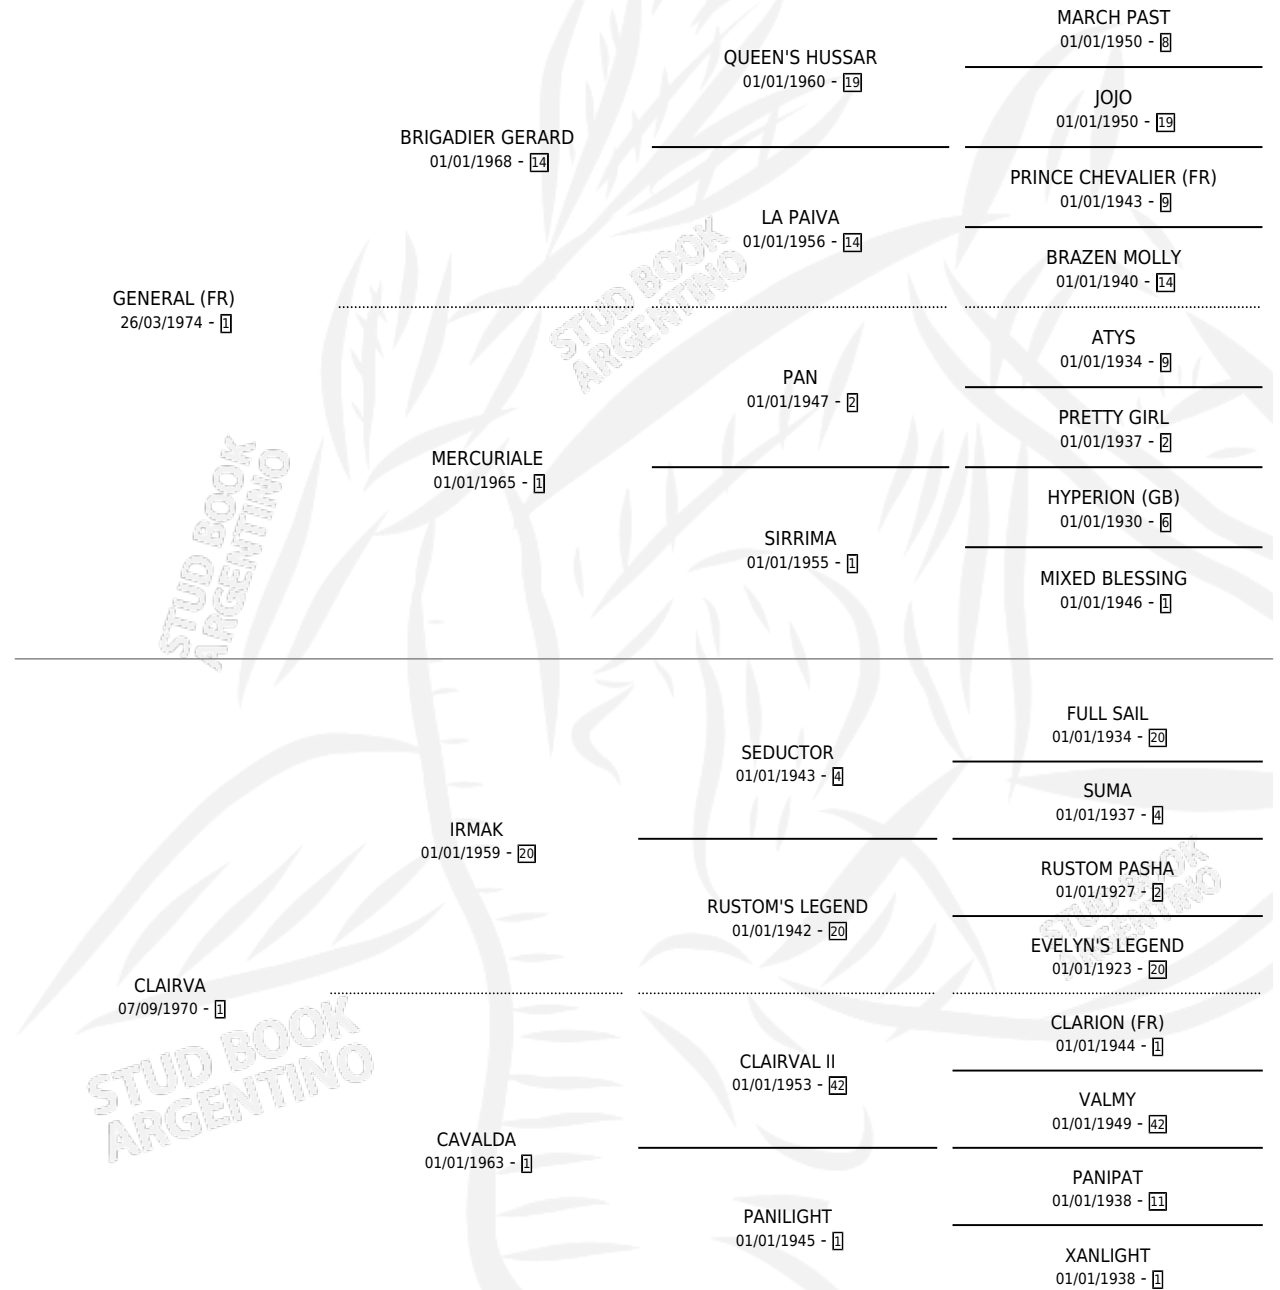

COASTGUARD

por GENERAL (FR) y CLAIRVA por IRMAK

Argentina · Macho · Alazan · SP · 03/09/1987
Familia 1-m · Volumen 33

ESTADO

TIPIFICACIÓN SANGUÍNEA	✓
TIPIFICACIÓN POR ADN	✓
PASAPORTE	X
IDENTIFICACIÓN POR MICROCHIP	X
REPRODUCTOR	X

Lugar de nacimiento: San Francisco De Pilar

Criador: Sin dato

PEDIGREE

CAMPAÑA

Solo carreras oficiales de Argentina

POR EDAD

EDAD	CC	1°	2°	3°	4°	5°	NP	CLC	CLG	CLCG1	CLGG1	IMPORTE	GANANCIA / CC
3 AÑOS	4	1	1	0	0	0	2	0	0	0	0	\$0	\$0
4 AÑOS	9	3	2	1	0	0	3	2	0	2	0	\$7,200,000	\$800,000
5 AÑOS	5	1	0	0	1	1	2	1	0	0	0	\$0	\$0
TOTALES	18	5	3	1	1	1	7	3	0	2	0	\$7,200,000	\$400,000
%		27.8%	16.7%	5.6%	5.6%	5.6%	38.9%	16.7%	0.0%	66.7%	0.0%		

Ganador de 5 carreras en San Isidro y Palermo - \$7,200,000, a los 3,4 y 5 años.

POR DISTANCIA

HIPODROMO	CC	1°	2°	3°	4°	5°	NP	CLC	CLG	CLCG1	CLGG1	IMPORTE
PALERMO	8	2	0	0	1	1	3	1	0	0	0	\$0
1000 MTS	6	2	0	0	1	1	2	1	0	0	0	\$0
1200 MTS	2	0	0	0	0	0	1	0	0	0	0	\$0
SAN ISIDRO	9	3	3	1	0	0	2	1	0	1	0	\$7,200,000
1000 MTS	9	3	3	1	0	0	2	1	0	1	0	\$7,200,000
LA PLATA	1	0	0	0	0	0	1	1	0	1	0	\$0
1200 MTS	1	0	0	0	0	0	1	1	0	1	0	\$0