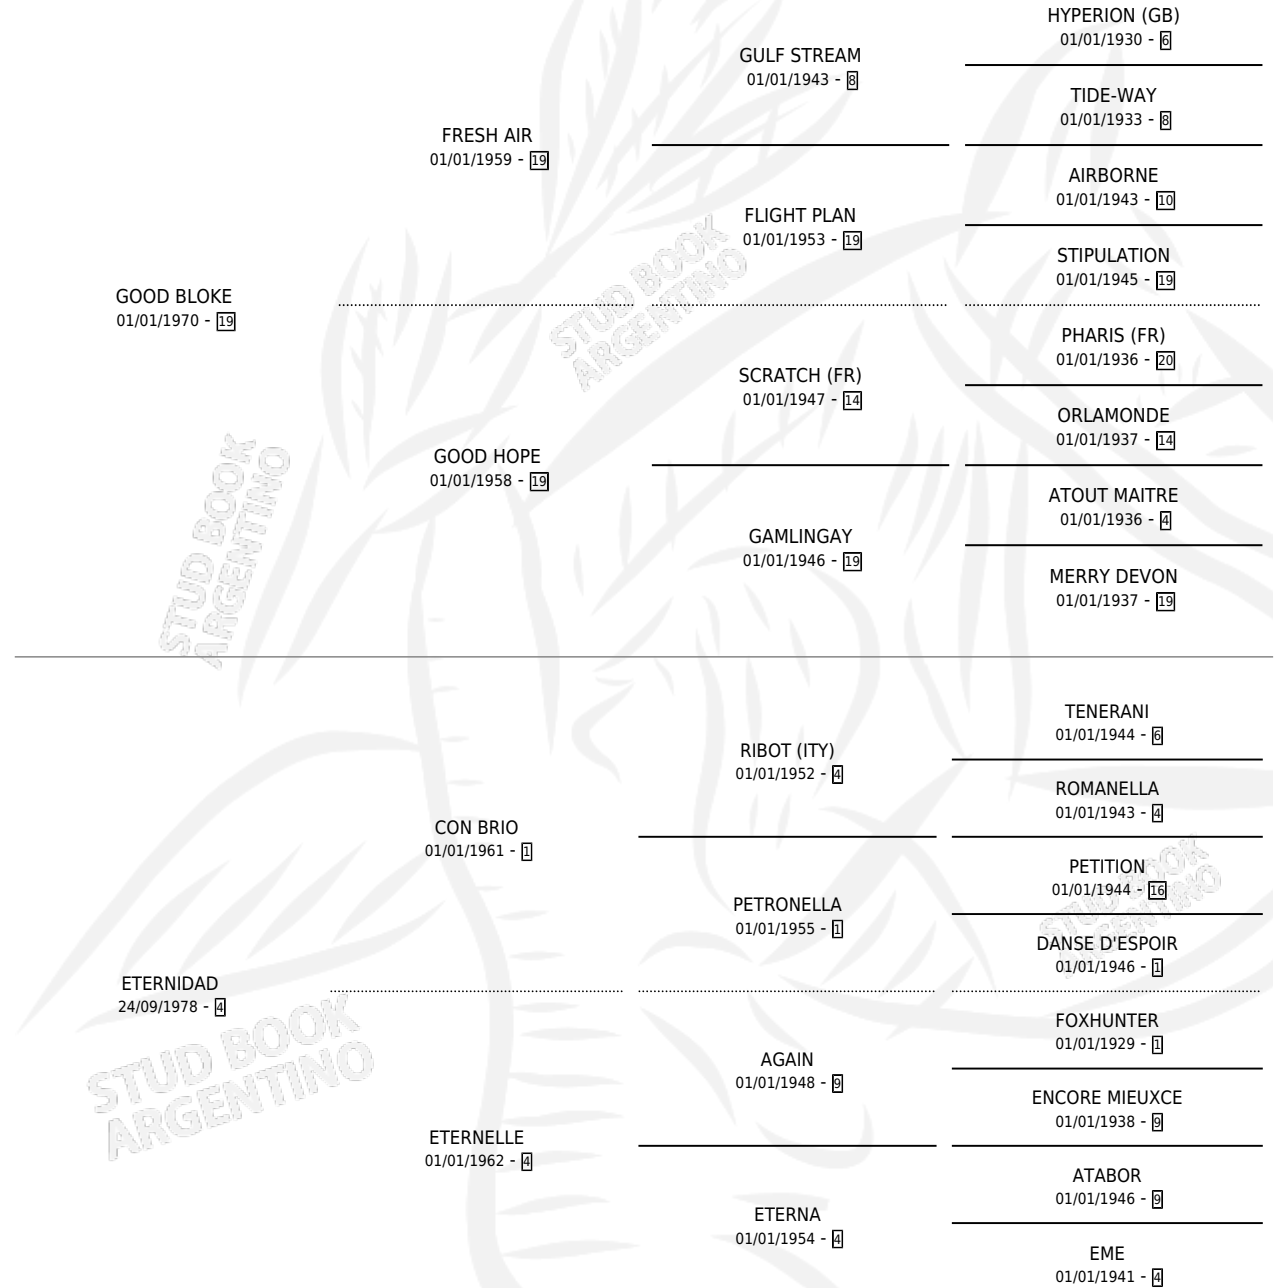

Lugar de nacimiento: Don Yayo

Criador: Sin dato

~

HIJOS

	MACHOS	HEMBRAS
2 NACIERON	1	1
1 CORRIERON	0	1
1 GANARON	0	1
0 GANADORES CL	0 GANADORES GR	0 GANADORES G1

PEDIGREE

EXPORTACIÓN / IMPORTACIÓN

FECHA	MOVIMIENTO	PAÍS
01/01/1994	EXPORTADO	CHILE