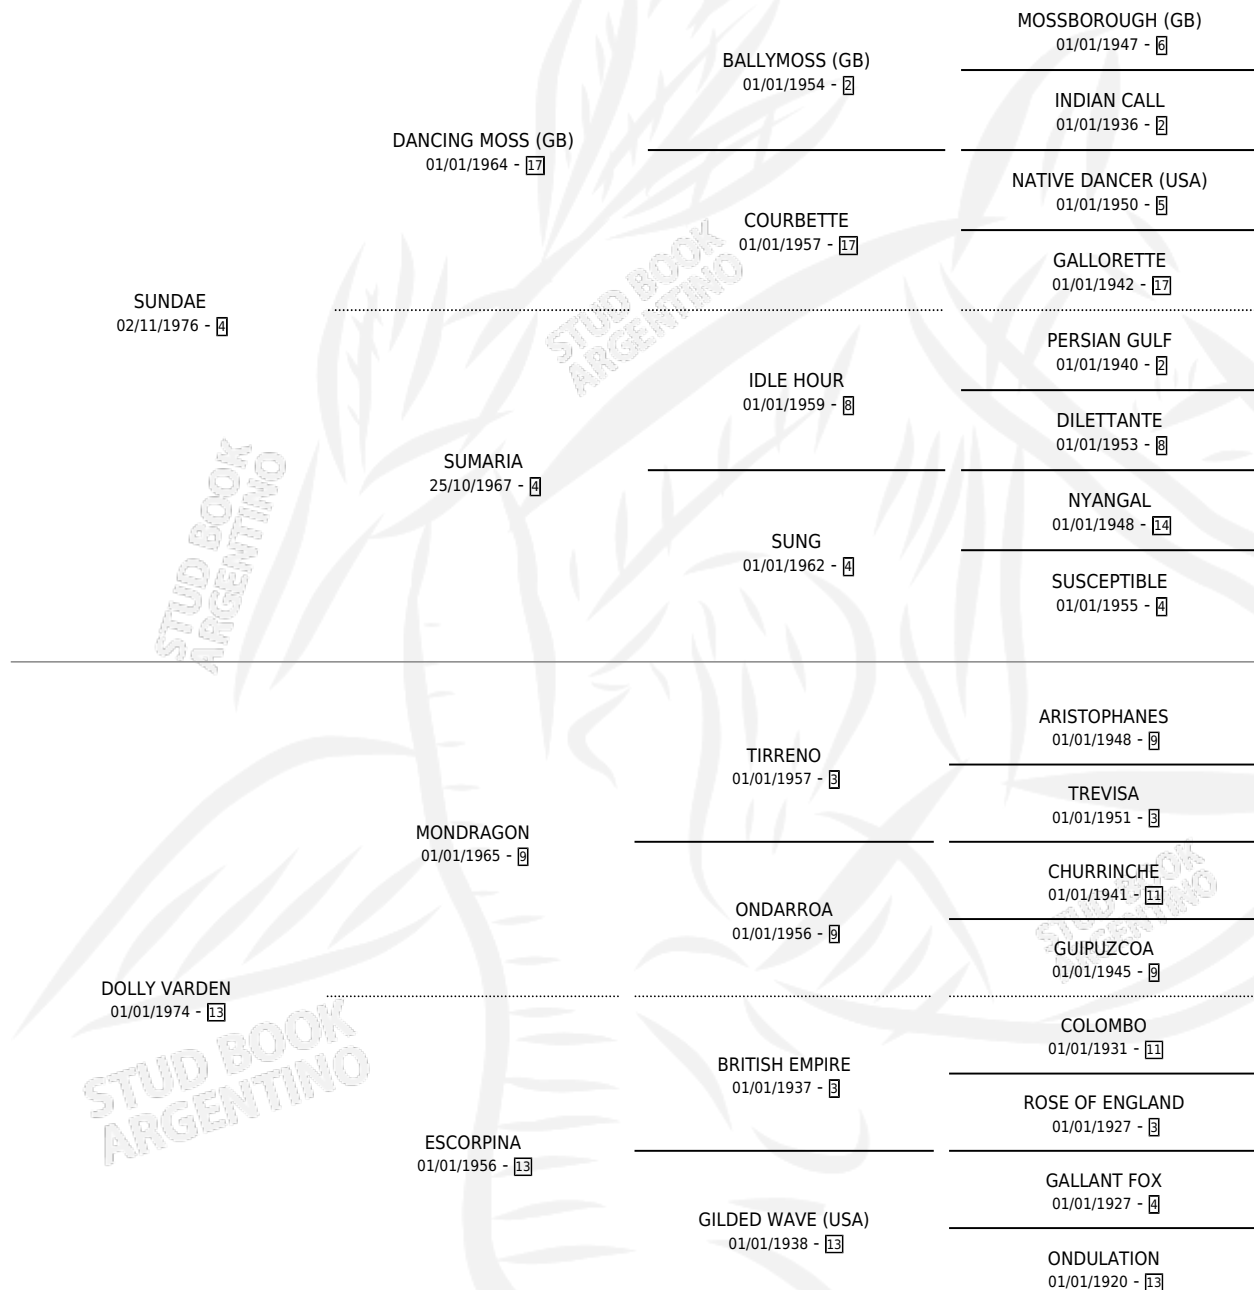

SUN DOLLY

por **SUNDAE** y **DOLLY VARDEN** por **MONDRAGON**

Argentina · Hembra · Tordillo · SP · 16/09/1987
Familia 13-c · Volumen 33

ESTADO

TIPIFICACIÓN SANGUÍNEA	✓
TIPIFICACIÓN POR ADN	X
PASAPORTE	X
IDENTIFICACIÓN POR MICROCHIP	X
REPRODUCTOR	✓

Lugar de nacimiento: La Madrugada

Criador: La Madrugada

~

HIJOS

	MACHOS	HEMBRAS
7 NACIERON	4	3
4 CORRIERON	3	1
1 GANARON	1	0
0 GANADORES CL	0 GANADORES GR	0 GANADORES G1

PEDIGREE

**S**

cimentos 7 / Efectividad 50.00%

PADRILLO	PRODUCTO	CRIADOR	1ER SERVICIO	ÚLTIMO SERVICIO
DANISH	∅		04/10/2004	08/10/2004
SUN DOLLY	∅		28/09/2003	03/10/2003
PANON	∅		13/11/2001	17/11/2001
TROPICAL THUNDER studbook.org.ar	THUNDER SUN (M ZD, 26/11/2001) •MURIÓ EL 01/12/2010•	LOS HIPOCAMPOS	13/09/2000	22/11/2000
OPERA SCORE (USA)	OPERA LULI (H T, 14/08/2000)	LOS HIPOCAMPOS	01/09/1999	01/09/1999
OPERA SCORE (USA)	∅		19/10/1998	28/11/1998
LORD HAILEY (USA)	LORD MATTY (M AT, 08/10/1998) •MURIÓ EL 01/11/1998•	LOS HIPOCAMPOS	25/10/1997	25/10/1997
FATLY	FAIR SOL (M Z, 19/09/1997) •MURIÓ EL 01/10/2004•	LOS HIPOCAMPOS	20/10/1996	20/10/1996
LATE AS USUAL (USA)	SUN AS USUAL (M T, 07/10/1996) •MURIÓ EL 01/01/2006•	LOS HIPOCAMPOS	24/10/1995	24/10/1995
CARABAO	∅		06/10/1994	06/10/1994
MONTE RUISEÑOR	∅		08/10/1993	09/11/1993
CALADOR	PRETTY DOLLY (H Z, 15/09/1993) •MURIÓ EL 01/05/2014•	LOS HIPOCAMPOS	24/09/1992	24/09/1992
CAUTIN	∅		28/10/1991	28/10/1991
POTRILLAZO	POTRI DOLL (H Z, 02/10/1991) •MURIÓ EL 26/11/1991•	LA MADRUGADA	07/08/1990	04/11/1990