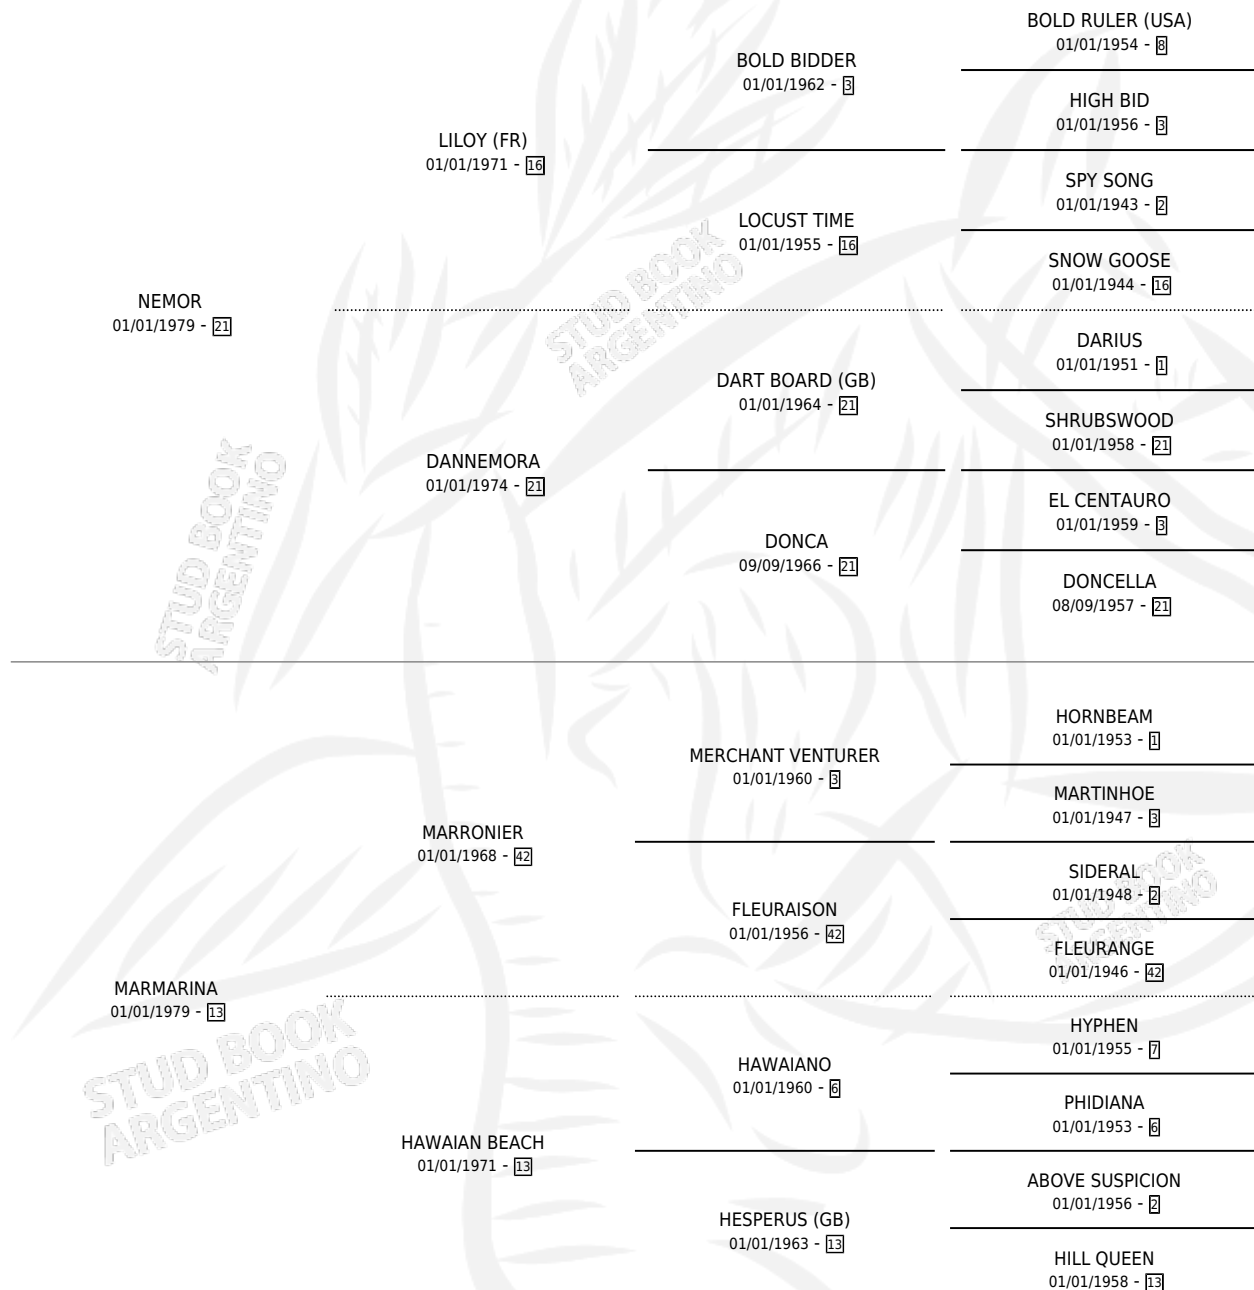

MAR MORO

por NEMOR y MARMARINA por MARRONIER

Argentina · Macho · Zaino · SP · 24/09/1987
Familia 13 · Volumen 33

ESTADO

TIPIFICACIÓN SANGUÍNEA	✓
TIPIFICACIÓN POR ADN	X
PASAPORTE	X
IDENTIFICACIÓN POR MICROCHIP	X
REPRODUCTOR	✓

Lugar de nacimiento: Campo particular

Criador: Sin dato

~

HIJOS

	MACHOS	HEMBRAS
1 NACIERON	0	1

SIN ACTUACIONES

PEDIGREE

CAMPAÑA

Solo carreras oficiales de Argentina

POR EDAD

EDAD	CC	1°	2°	3°	4°	5°	NP	CLC	CLG	CLCG1	CLGG1	IMPORTE	GANANCIA / CC
3 AÑOS	5	1	2	0	1	0	1	0	0	0	0	\$0	\$0
4 AÑOS	3	1	0	0	1	0	1	0	0	0	0	\$0	\$0
TOTALES	8	2	2	0	2	0	2	0	0	0	0	\$0	\$0
%		25.0%	25.0%	0.0%	25.0%	0.0%	25.0%	0.0%	0.0%	0.0%	0.0%		