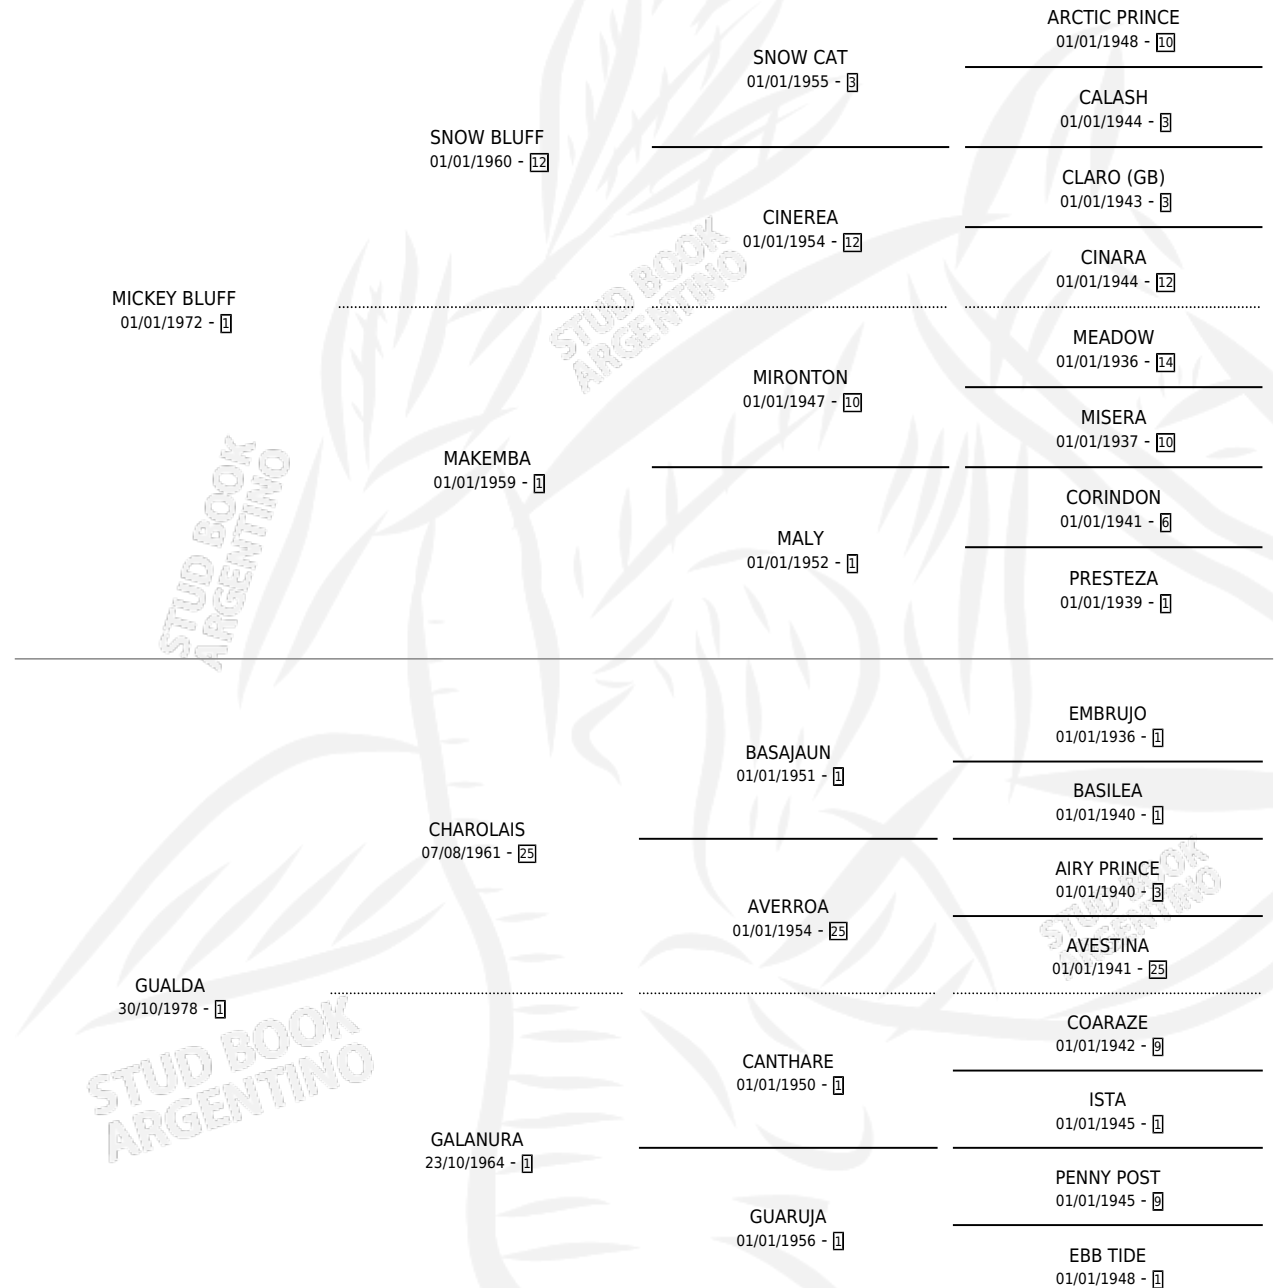

MAGUALDA

por MICKEY BLUFF y GUALDA por CHAROLAIS

Argentina · Hembra · Alazan · SP · 16/08/1987
Familia 1-d · Volumen 33

ESTADO

TIPIFICACIÓN SANGUÍNEA	X
TIPIFICACIÓN POR ADN	X
PASAPORTE	X
IDENTIFICACIÓN POR MICROCHIP	X
REPRODUCTOR	X

Lugar de nacimiento: El Rosillo

Criador: Sin dato

PEDIGREE

CAMPAÑA

Solo carreras oficiales de Argentina

POR EDAD

EDAD	CC	1°	2°	3°	4°	5°	NP	CLC	CLG	CLCG1	CLGG1	IMPORTE	GANANCIA / CC
2 AÑOS	3	0	0	0	1	0	2	0	0	0	0	\$258,800	\$86,267
3 AÑOS	13	1	1	2	1	0	8	0	0	0	0	\$0	\$0
TOTALES	16	1	1	2	2	0	10	0	0	0	0	\$258,800	\$16,175
%		6.3%	6.3%	12.5%	12.5%	0.0%	62.5%	0.0%	0.0%	0.0%	0.0%		